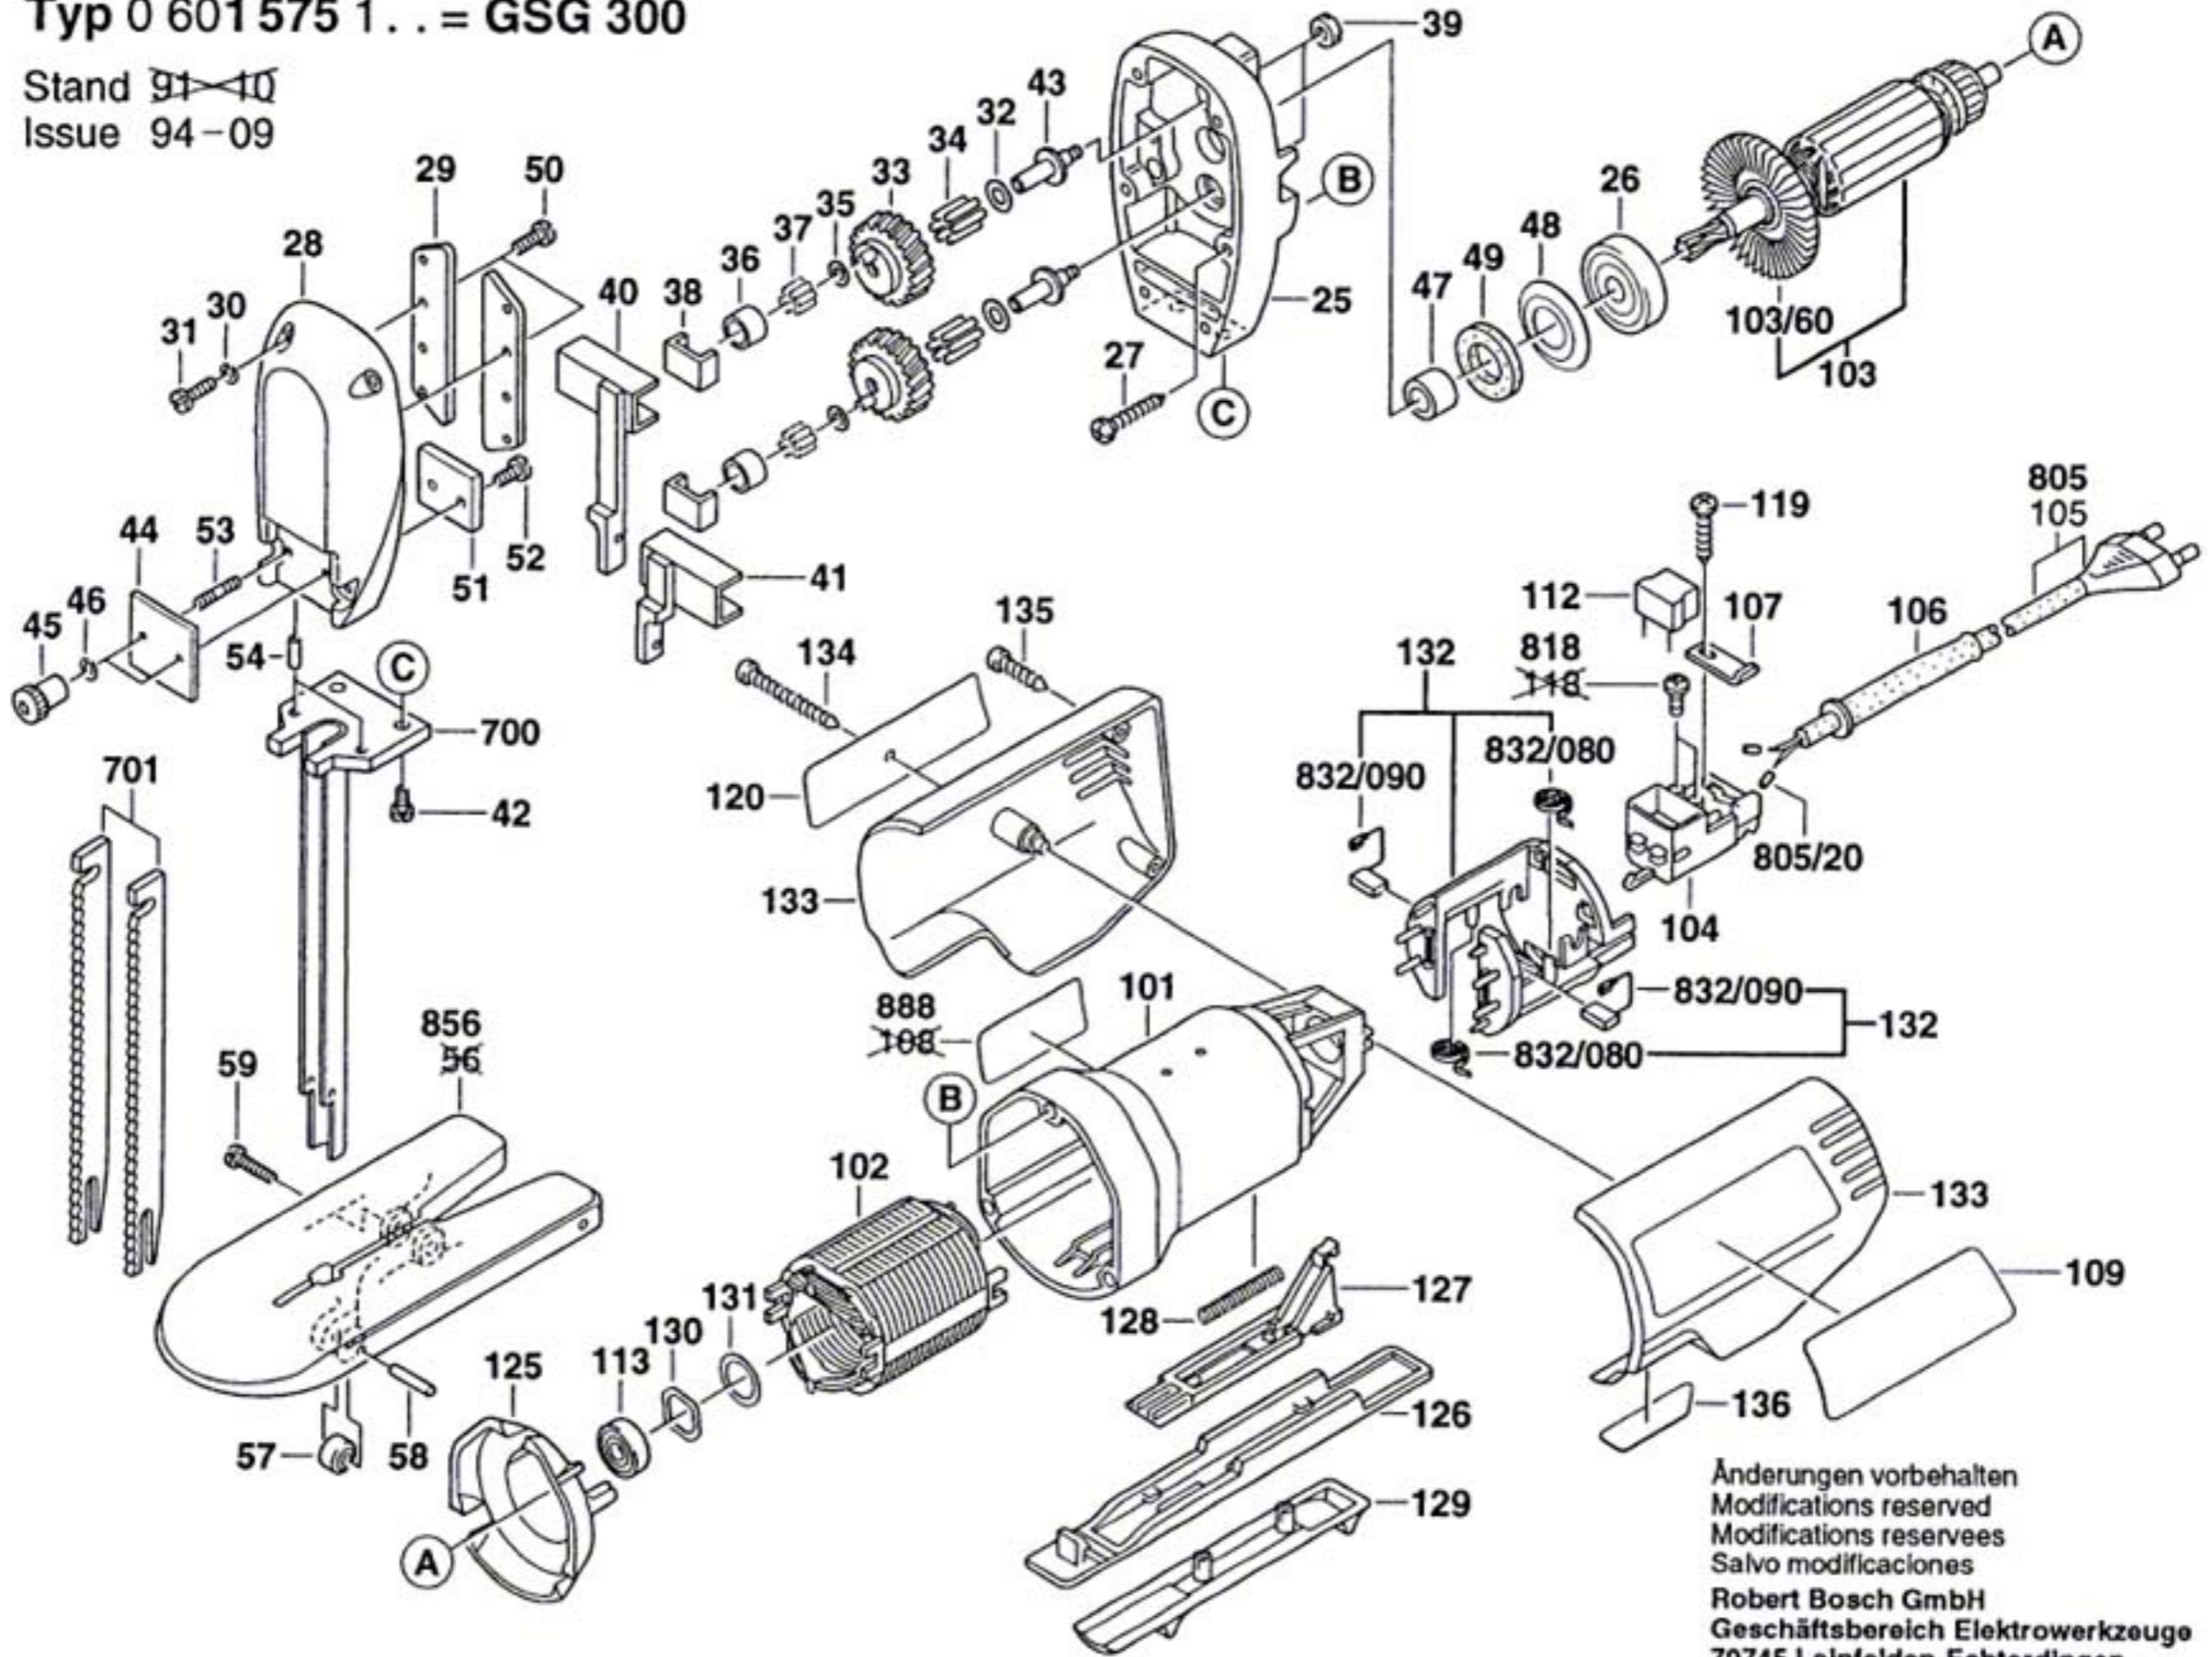

Typ 0 601 575 1.. = GSG 300

Stand 91-10
Issue 94-09

Änderungen vorbehalten
 Modifications reserved
 Modifications reserves
 Salvo modificaciones
 Robert Bosch GmbH
 Geschäftsbereich Elektrowerkzeuge
 70745 Leinfelden-Echterdingen