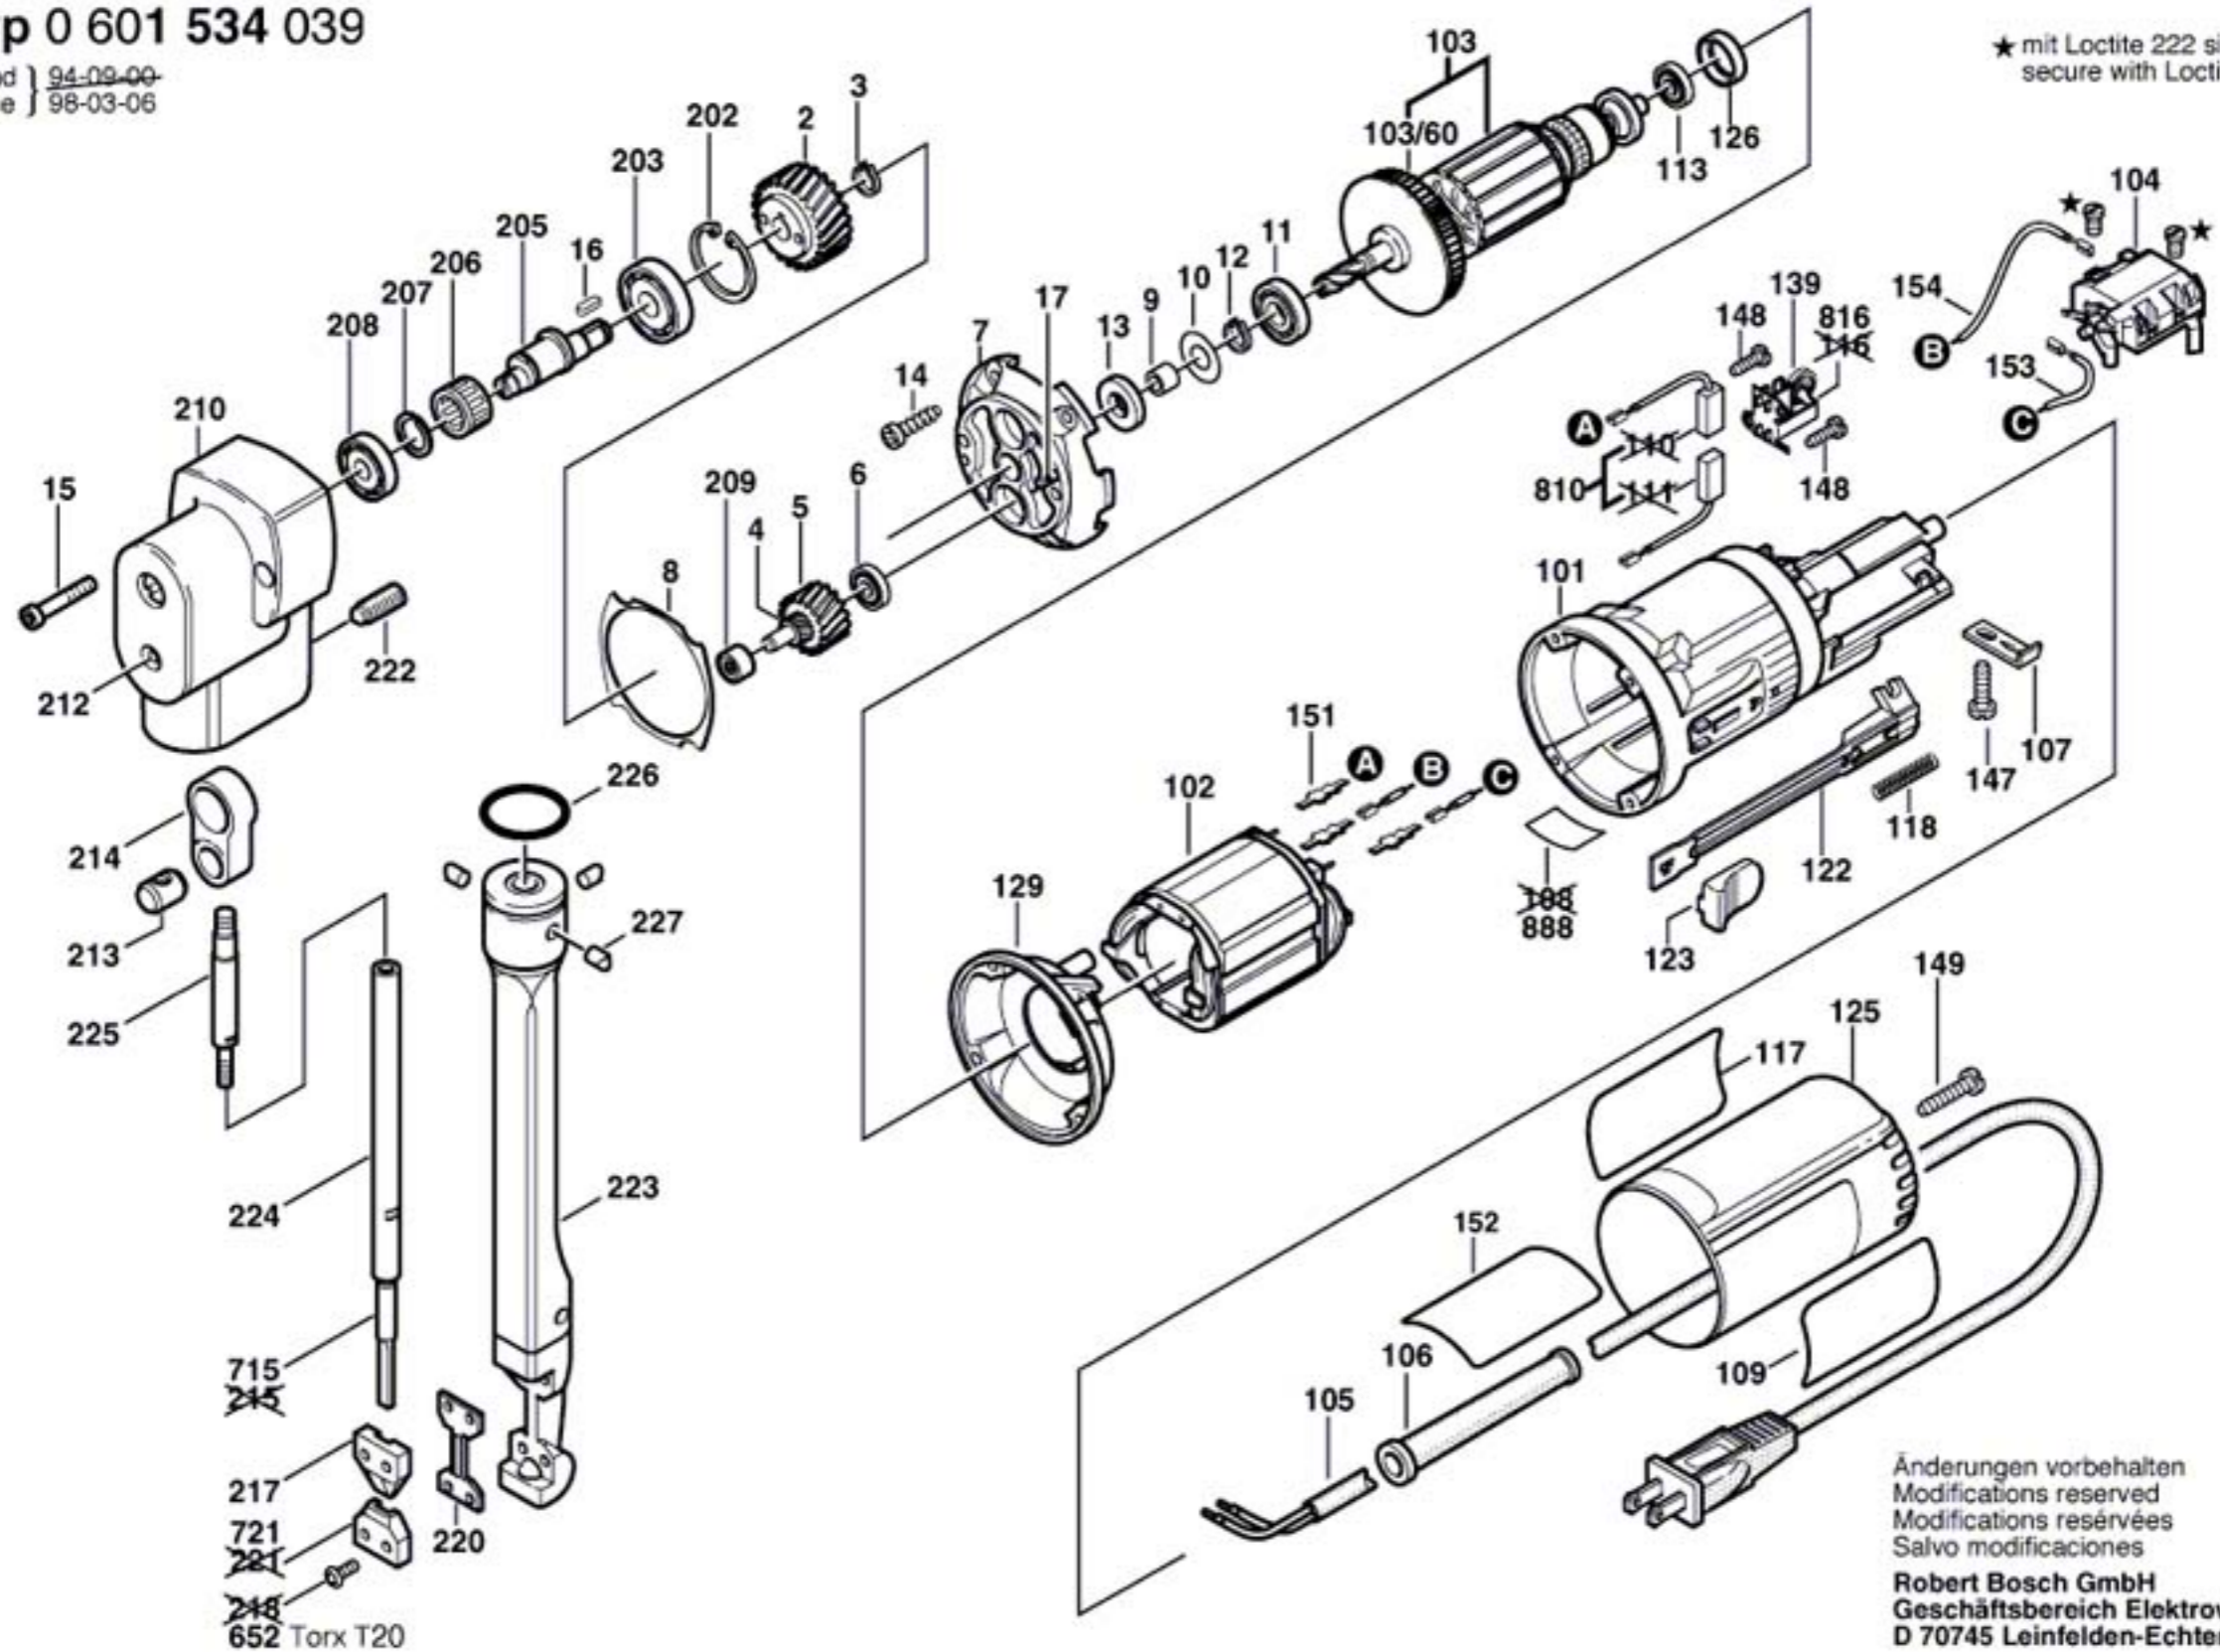

Typ 0 601 534 039

Stand } 94-09-00
Issue } 98-03-06

★ mit Loctite 222 sichern
secure with Loctite 222

652 Torx T20

Änderungen vorbehalten
Modifications reserved
Modifications réservées
Salvo modificaciones
Robert Bosch GmbH
Geschäftsbereich Elektrowerkzeuge
D 70745 Leinfelden-Echterdingen