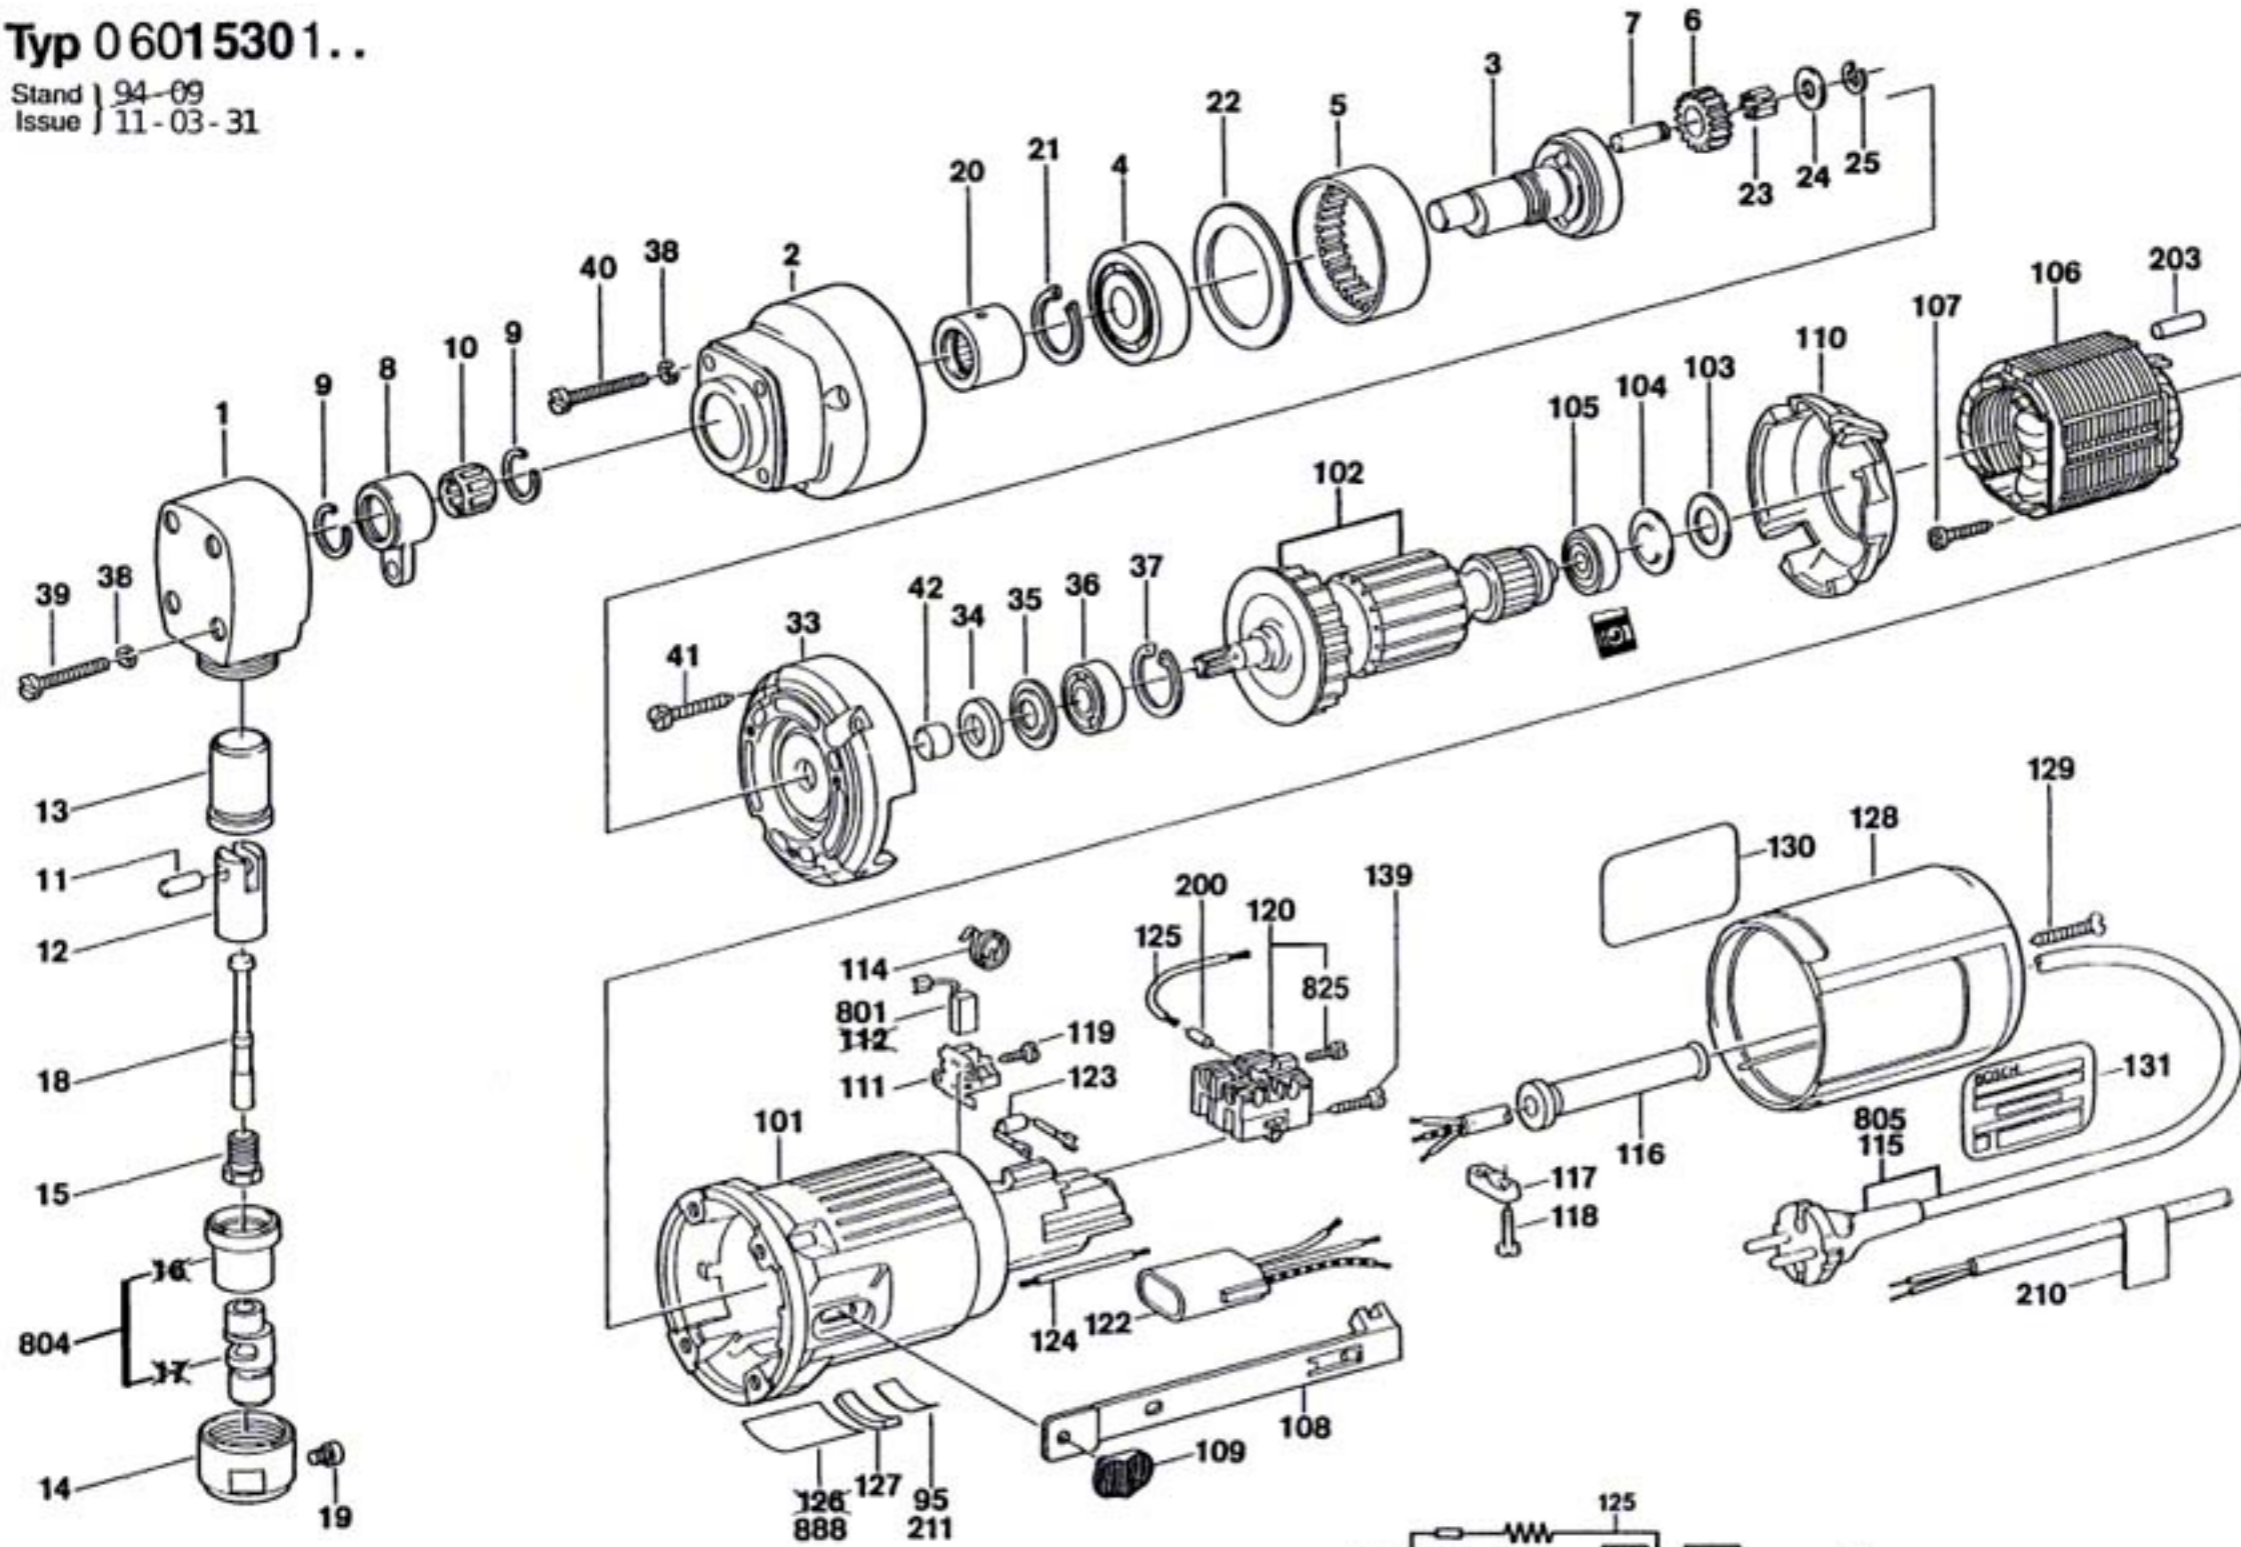

Typ 0 601 530 1..

Stand } 94-09
Issue } 11-03-31

Änderungen vorbehalten
Modifications reserved
Modifications réservées
Salvo modificaciones
Robert Bosch GmbH
Geschäftsbereich Elektrowerkzeuge
D 70745 Leinfelden-Echterdingen