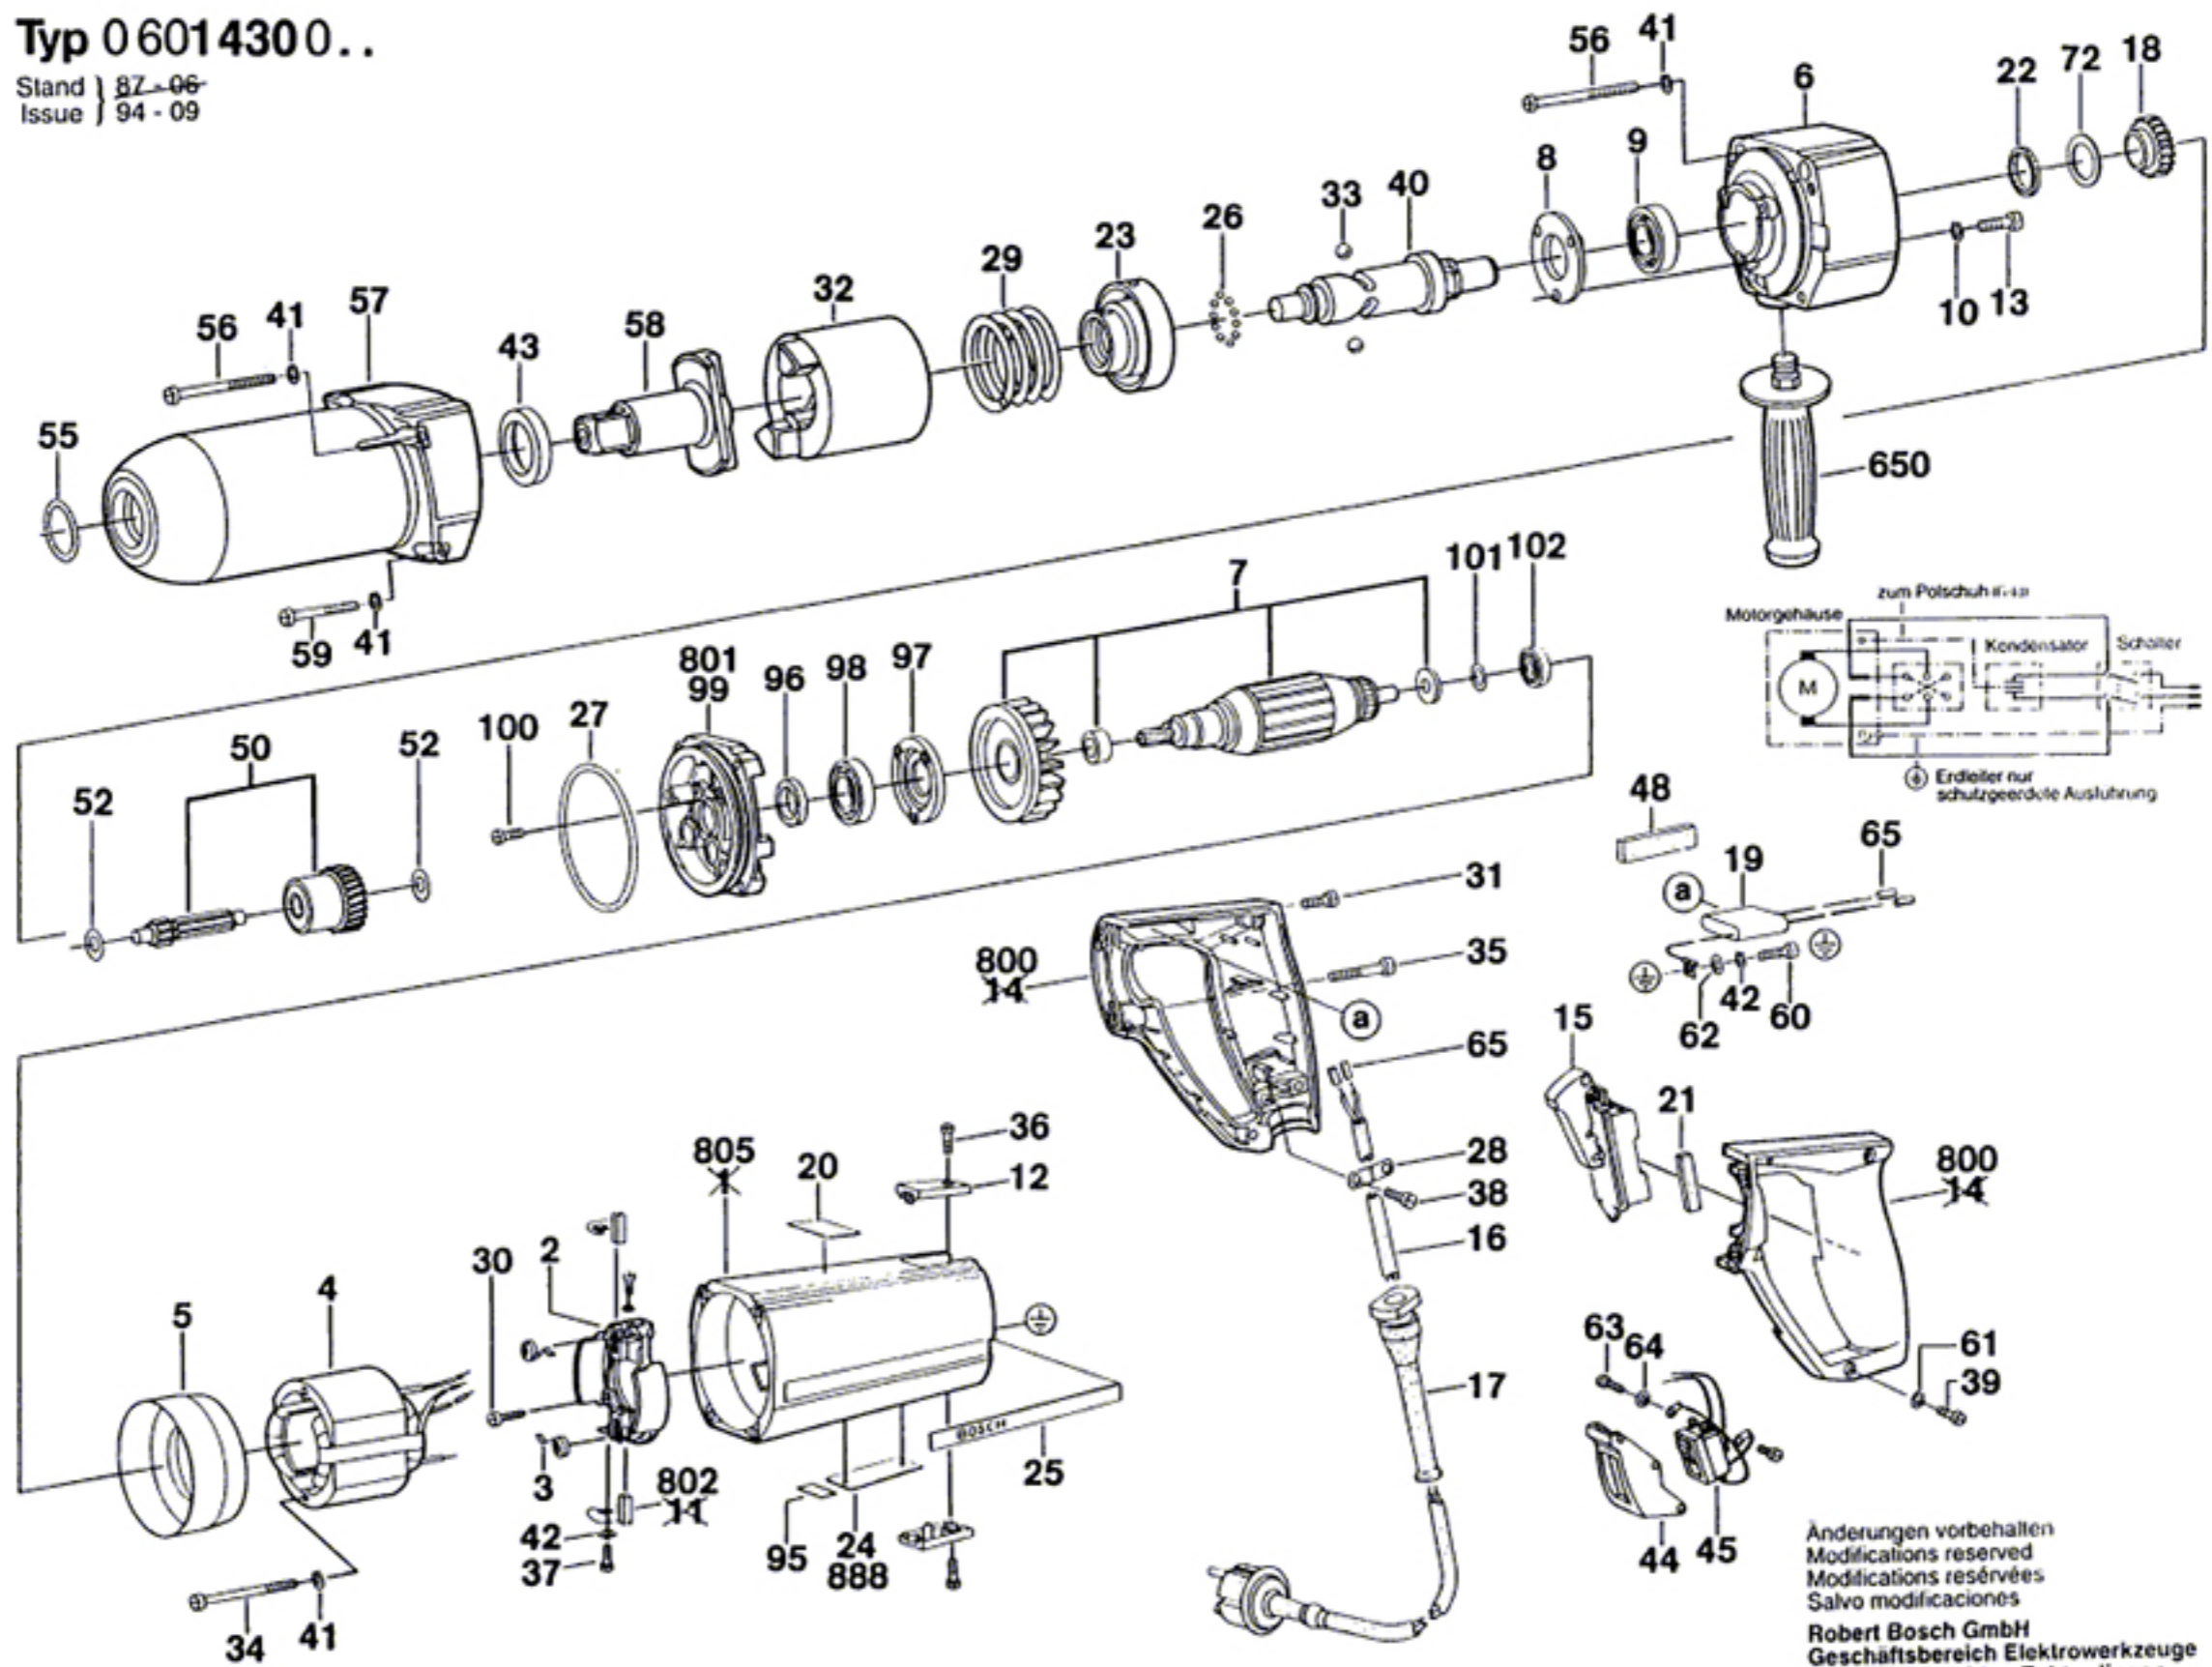

Typ 0 601 4300..

Stand } 87-06
Issue } 94-09

Anderungen vorbehalten
 Modifications reserved
 Modifications réservées
 Salvo modificaciones
 Robert Bosch GmbH
 Geschäftsbereich Elektrowerkzeuge
 D 70745 Leinfelden-Echterdingen