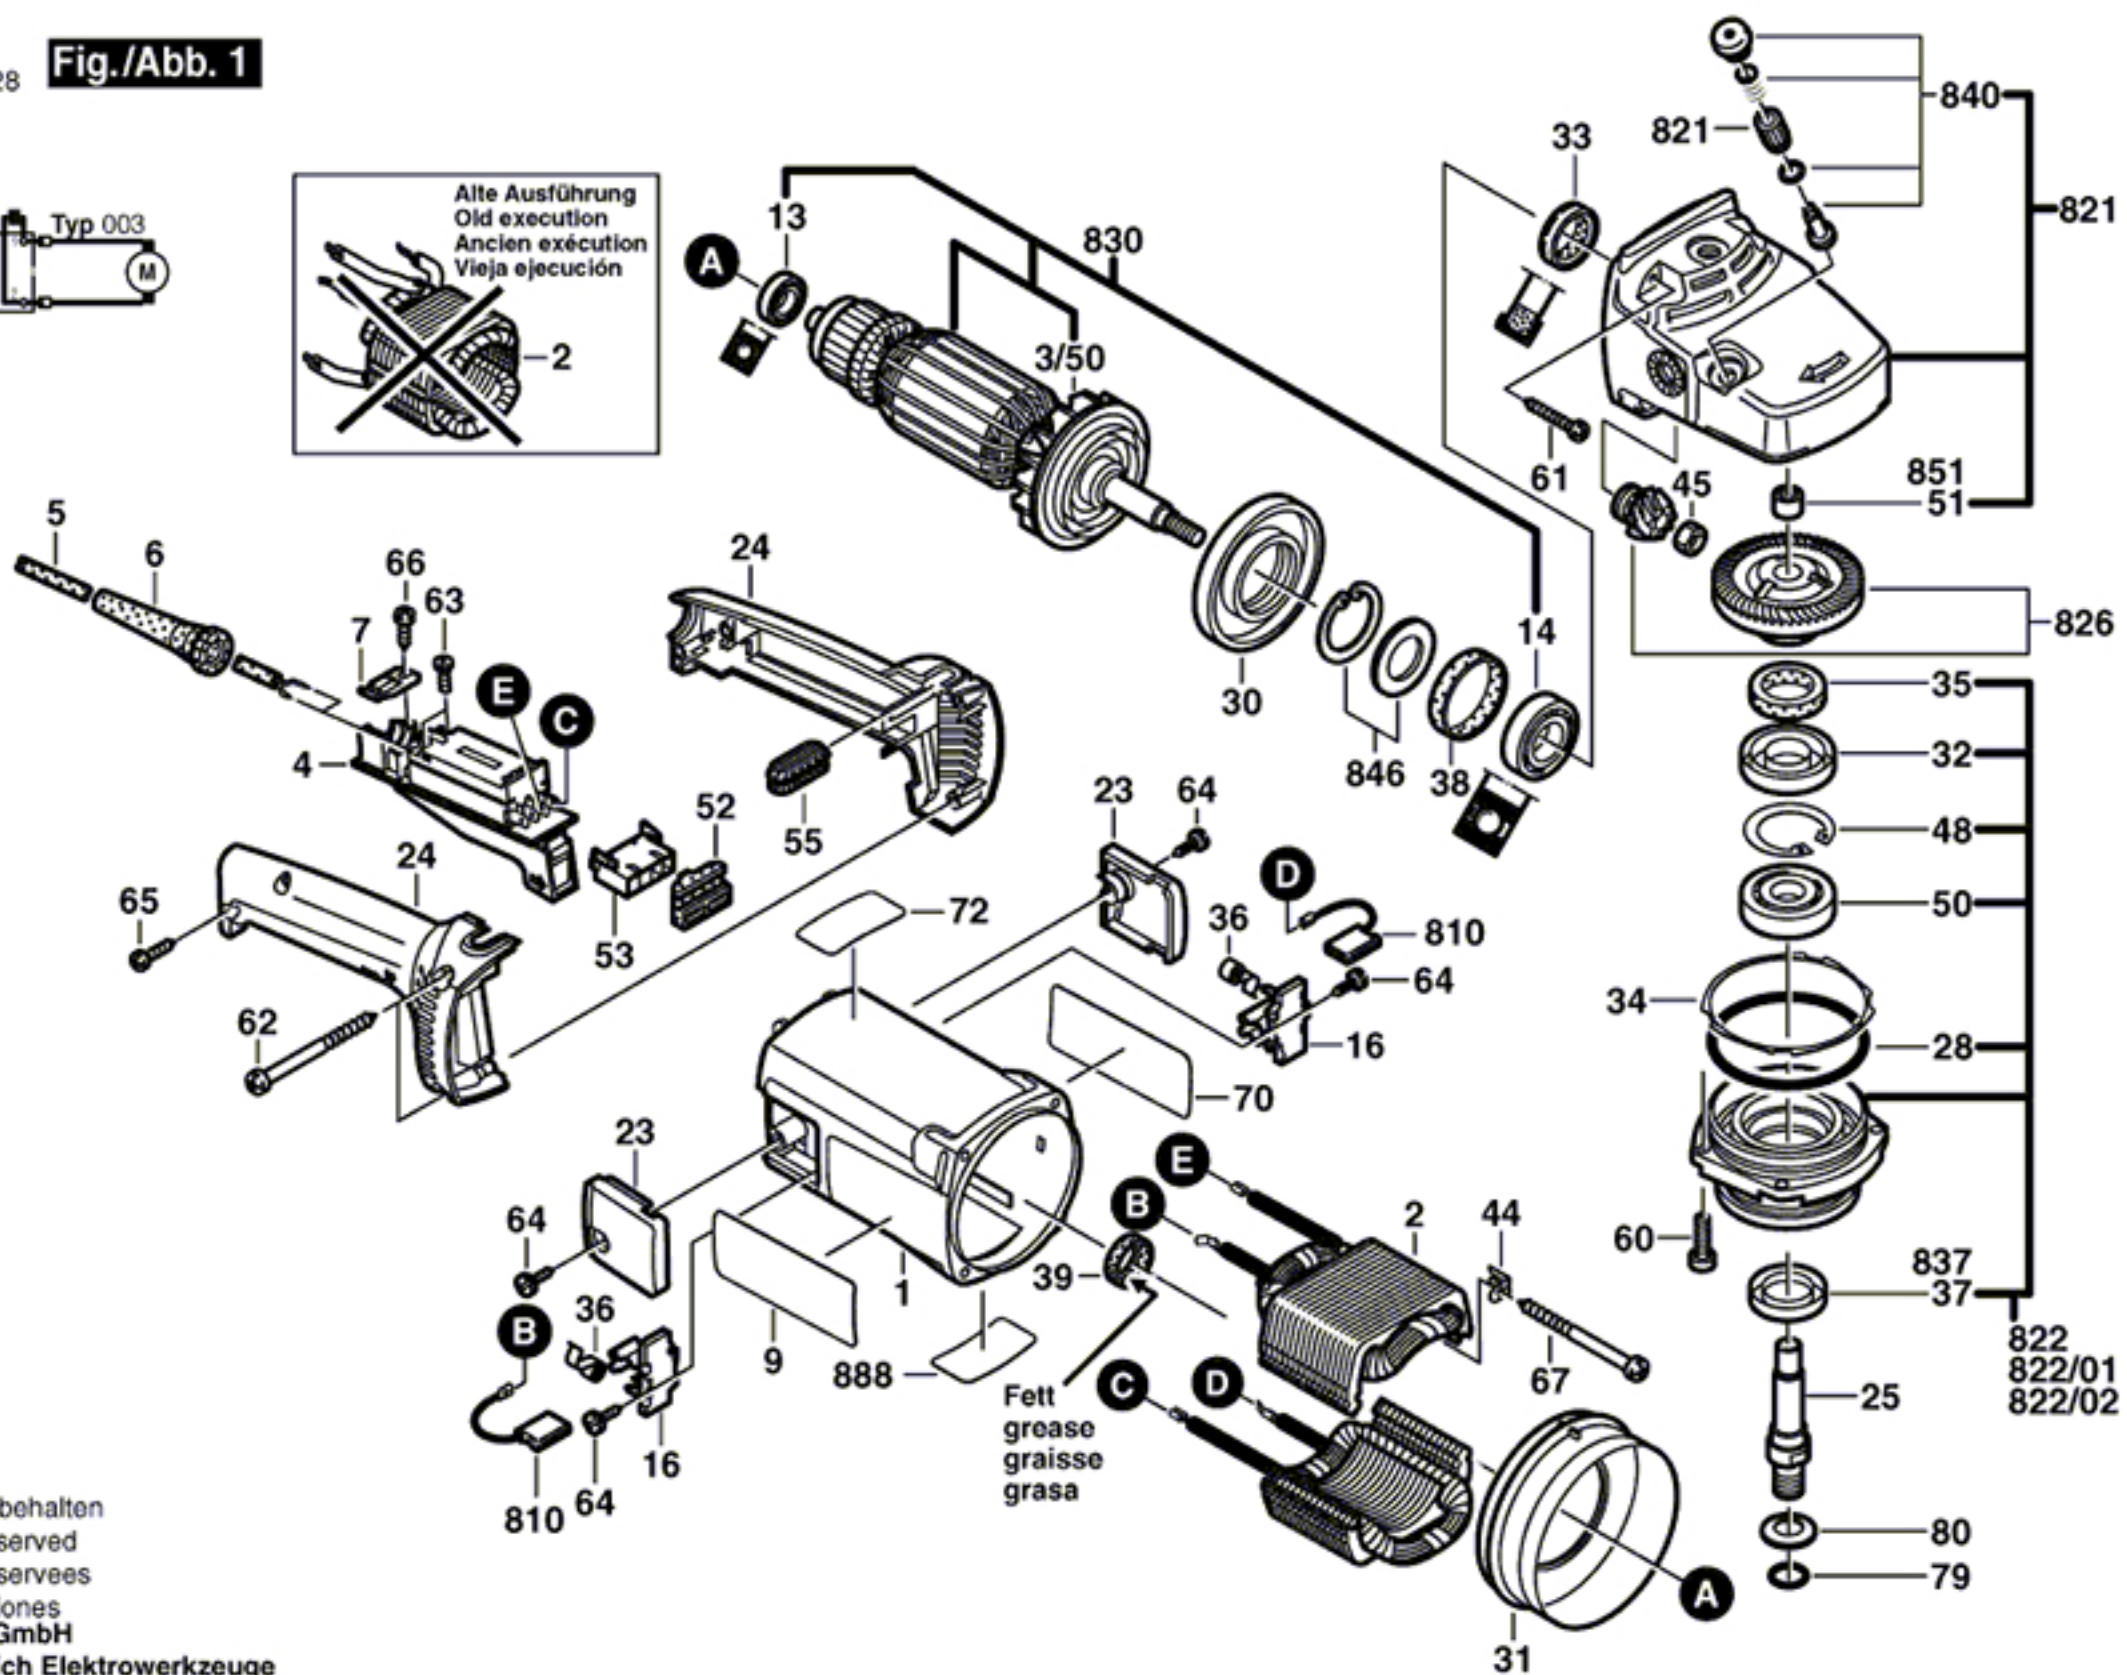

Fig./Abb. 1

Änderungen vorbehalten
 Modifications reserved
 Modifications reserves
 Salvo modificaciones
 Robert Bosch GmbH
 Geschäftsbereich Elektrowerkzeuge
 70745 Leinfelden-Echterdingen 1

Typ 0 601 362 060 = 1362 G

Stand
Issue 90-09

Änderungen vorbehalten
Modifications reserved
Modifications réservées
Salvo modificaciones
Robert Bosch GmbH
Geschäftsbereich Elektrowerkzeuge
D 7022 Leinfelden-Echterdingen 1