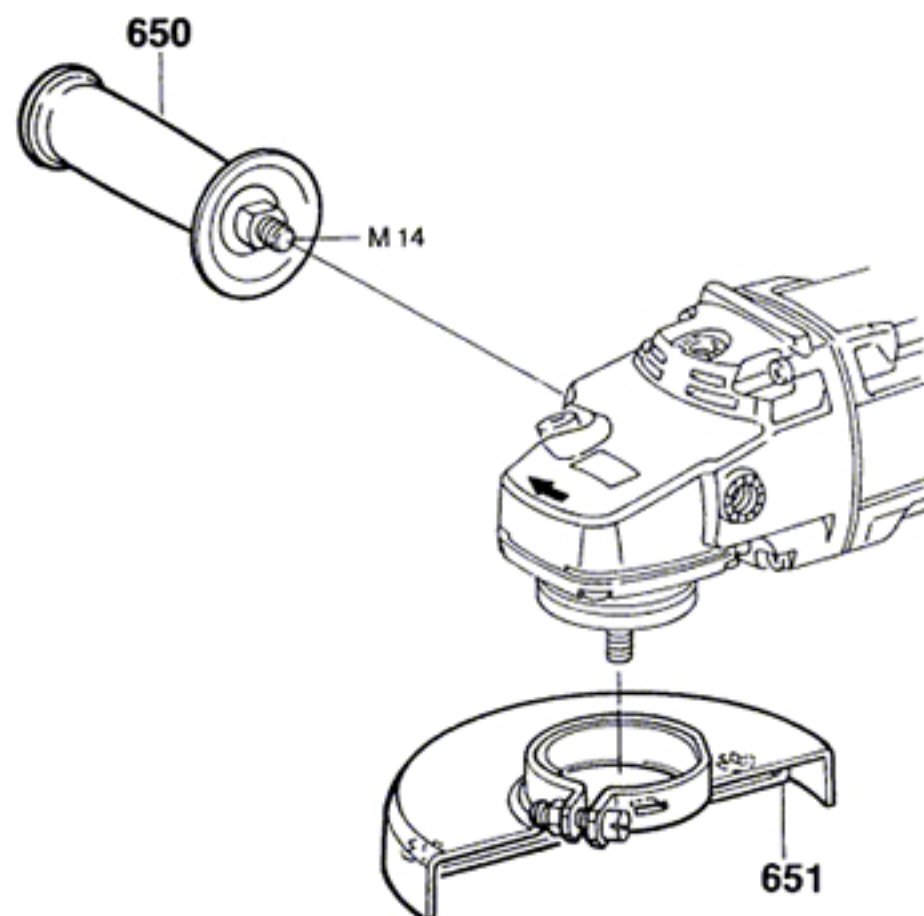

Typ 0 601 362 060 = 1362 G

Stand
Issue 90-09

Änderungen vorbehalten
Modifications reserved
Modifications réservées
Salvo modificaciones
Robert Bosch GmbH
Geschäftsbereich Elektrowerkzeuge
D 7022 Leinfelden-Echterdingen 1