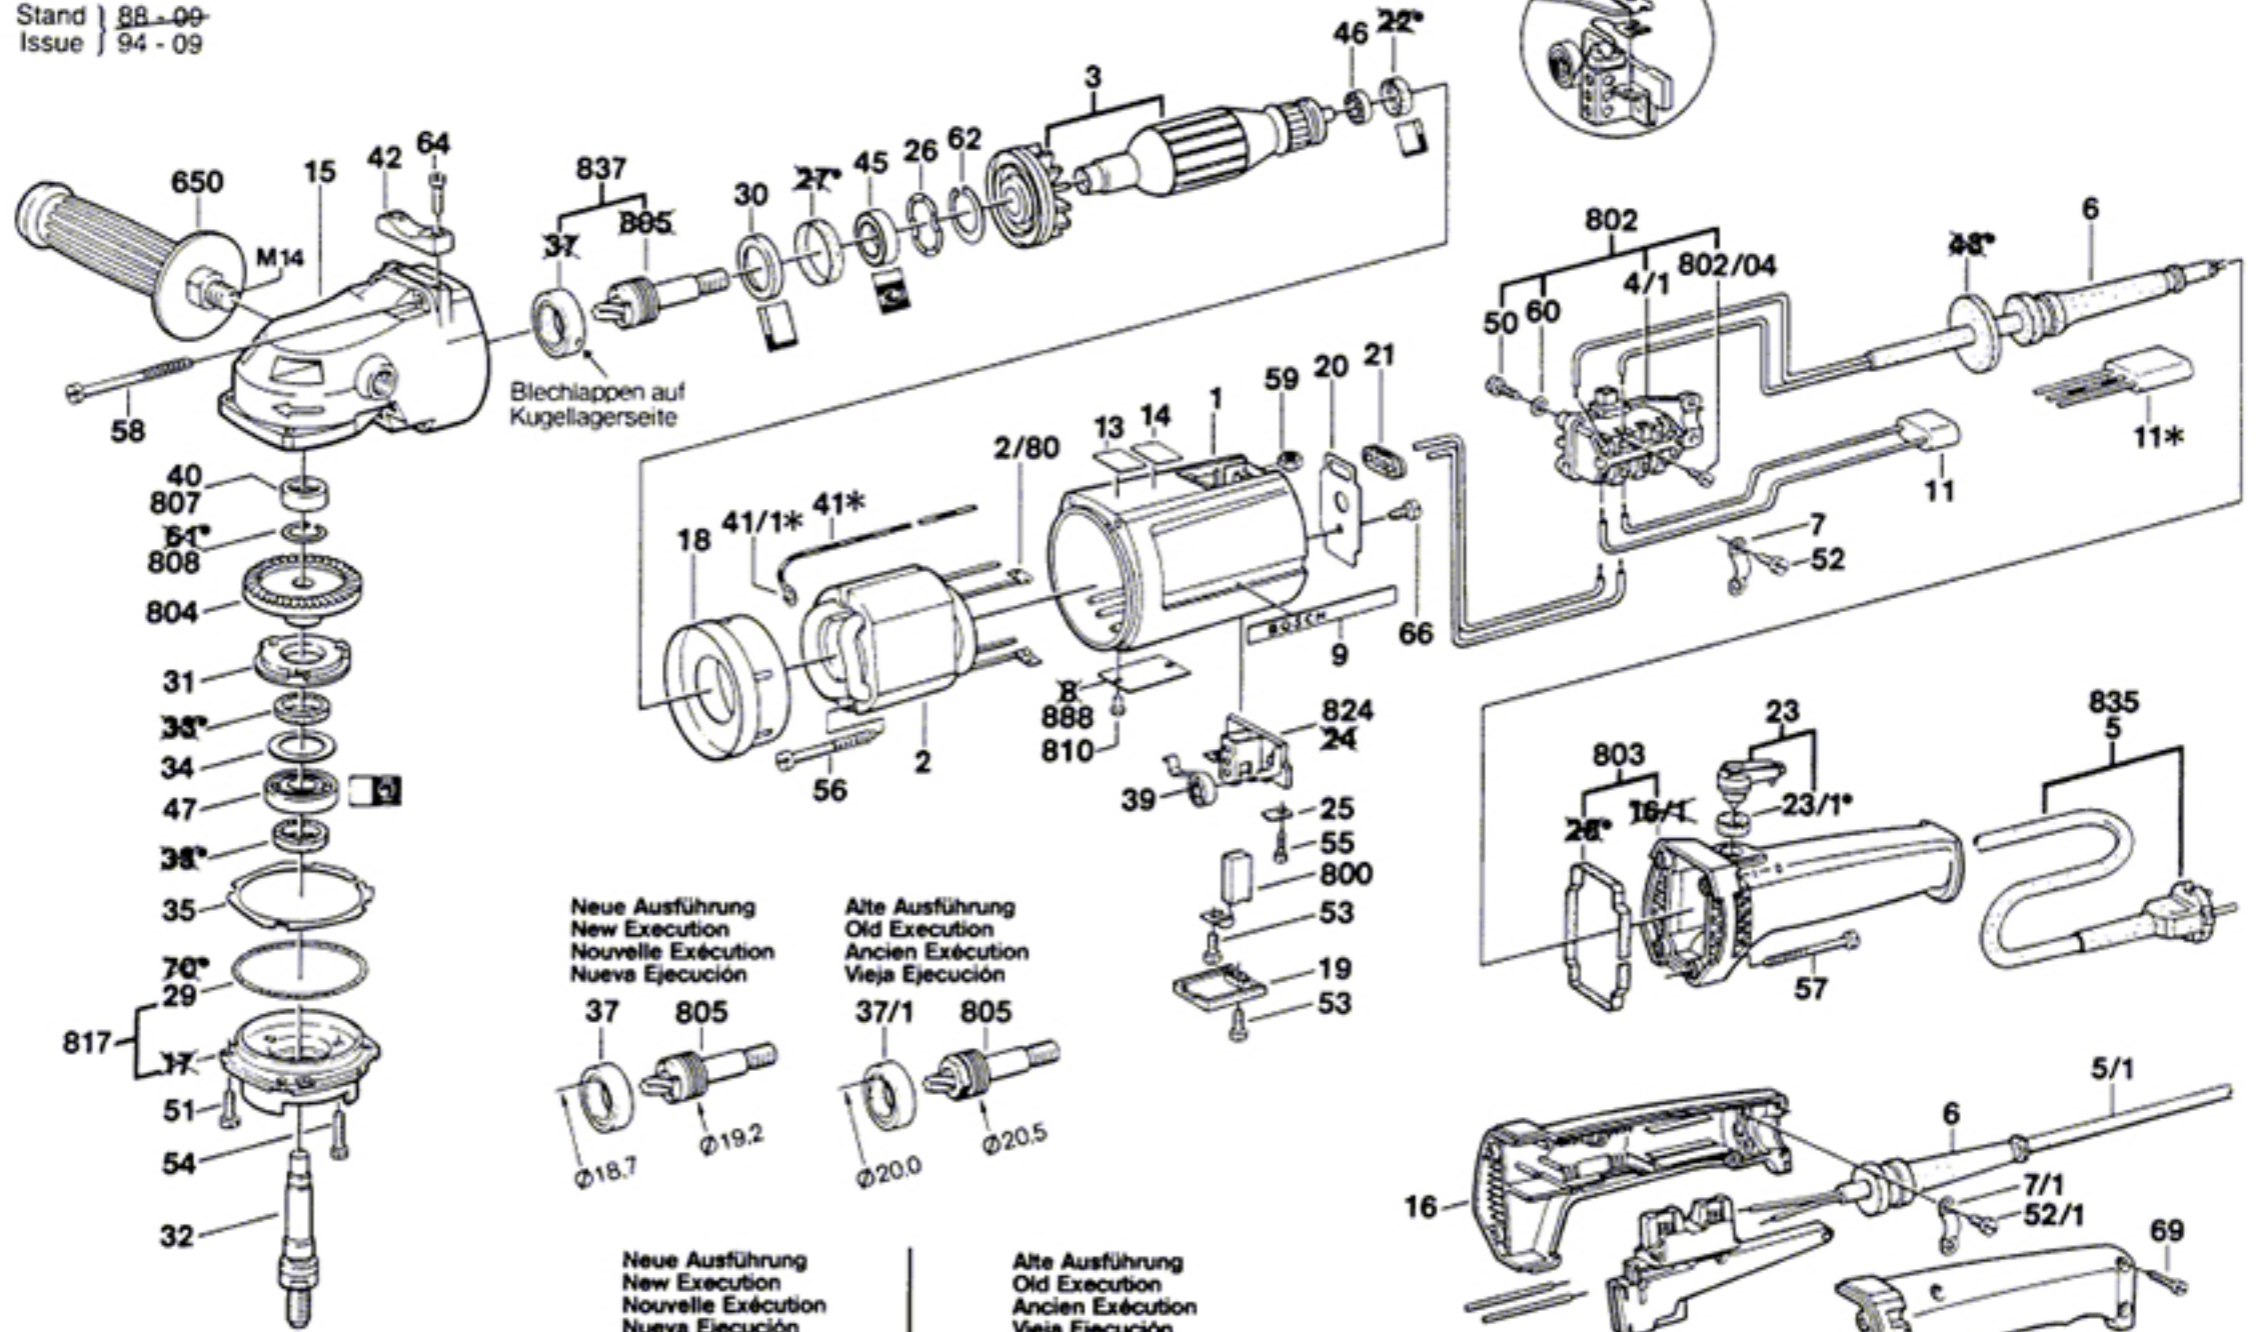

Typ 0 601 328 0..

Stand | 88-09
Issue | 94-09

● = 811 (22; 23/1; 27; 28;
33; 43; 61; 70)

* Alte Ausführung
Old Execution
Ancien Exécution
Vieja Ejecución

Typ 1 328 039

Maße in mm
Dimensions in mm
Cotas en mm
Medidas en mm

Änderungen vorbehalten
Modifications reserved
Modifications réservées
Salvo modificaciones
Robert Bosch GmbH
Geschäftsbereich Elektrowerkzeuge
D 70745 Leinfelden-Echterdingen