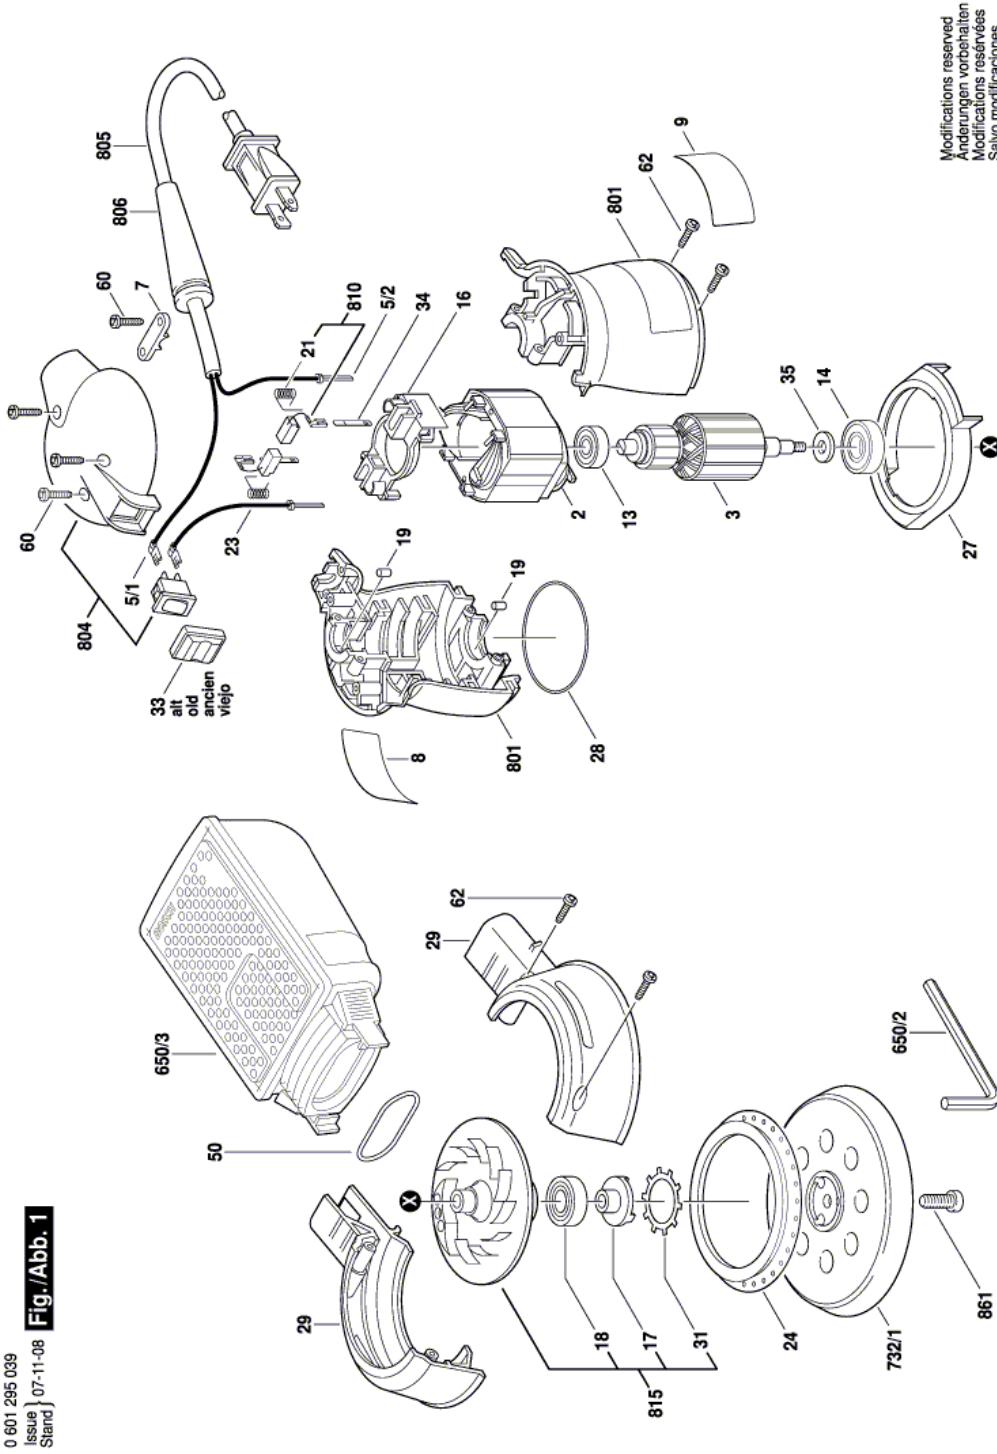

Item	Part Number	Description	Illustration	Price	Quantity	Price Group
810	2 610 353 931	Carbon-Brush Set	1	-,-	1	22
815	2 610 911 980	Fan	1	-,-	1	32
861	2 603 414 062	Hex Socket Head Cap Screw	1	-,-	1	12

Illustration - Type E

Modifications reserved
Änderungen vorbehalten
Modifications réservées
Salvo modificaciones

Fig./Abb. 1

0 601 295 039
Issue 07-11-08
Stand

Information subject to change without further notice.