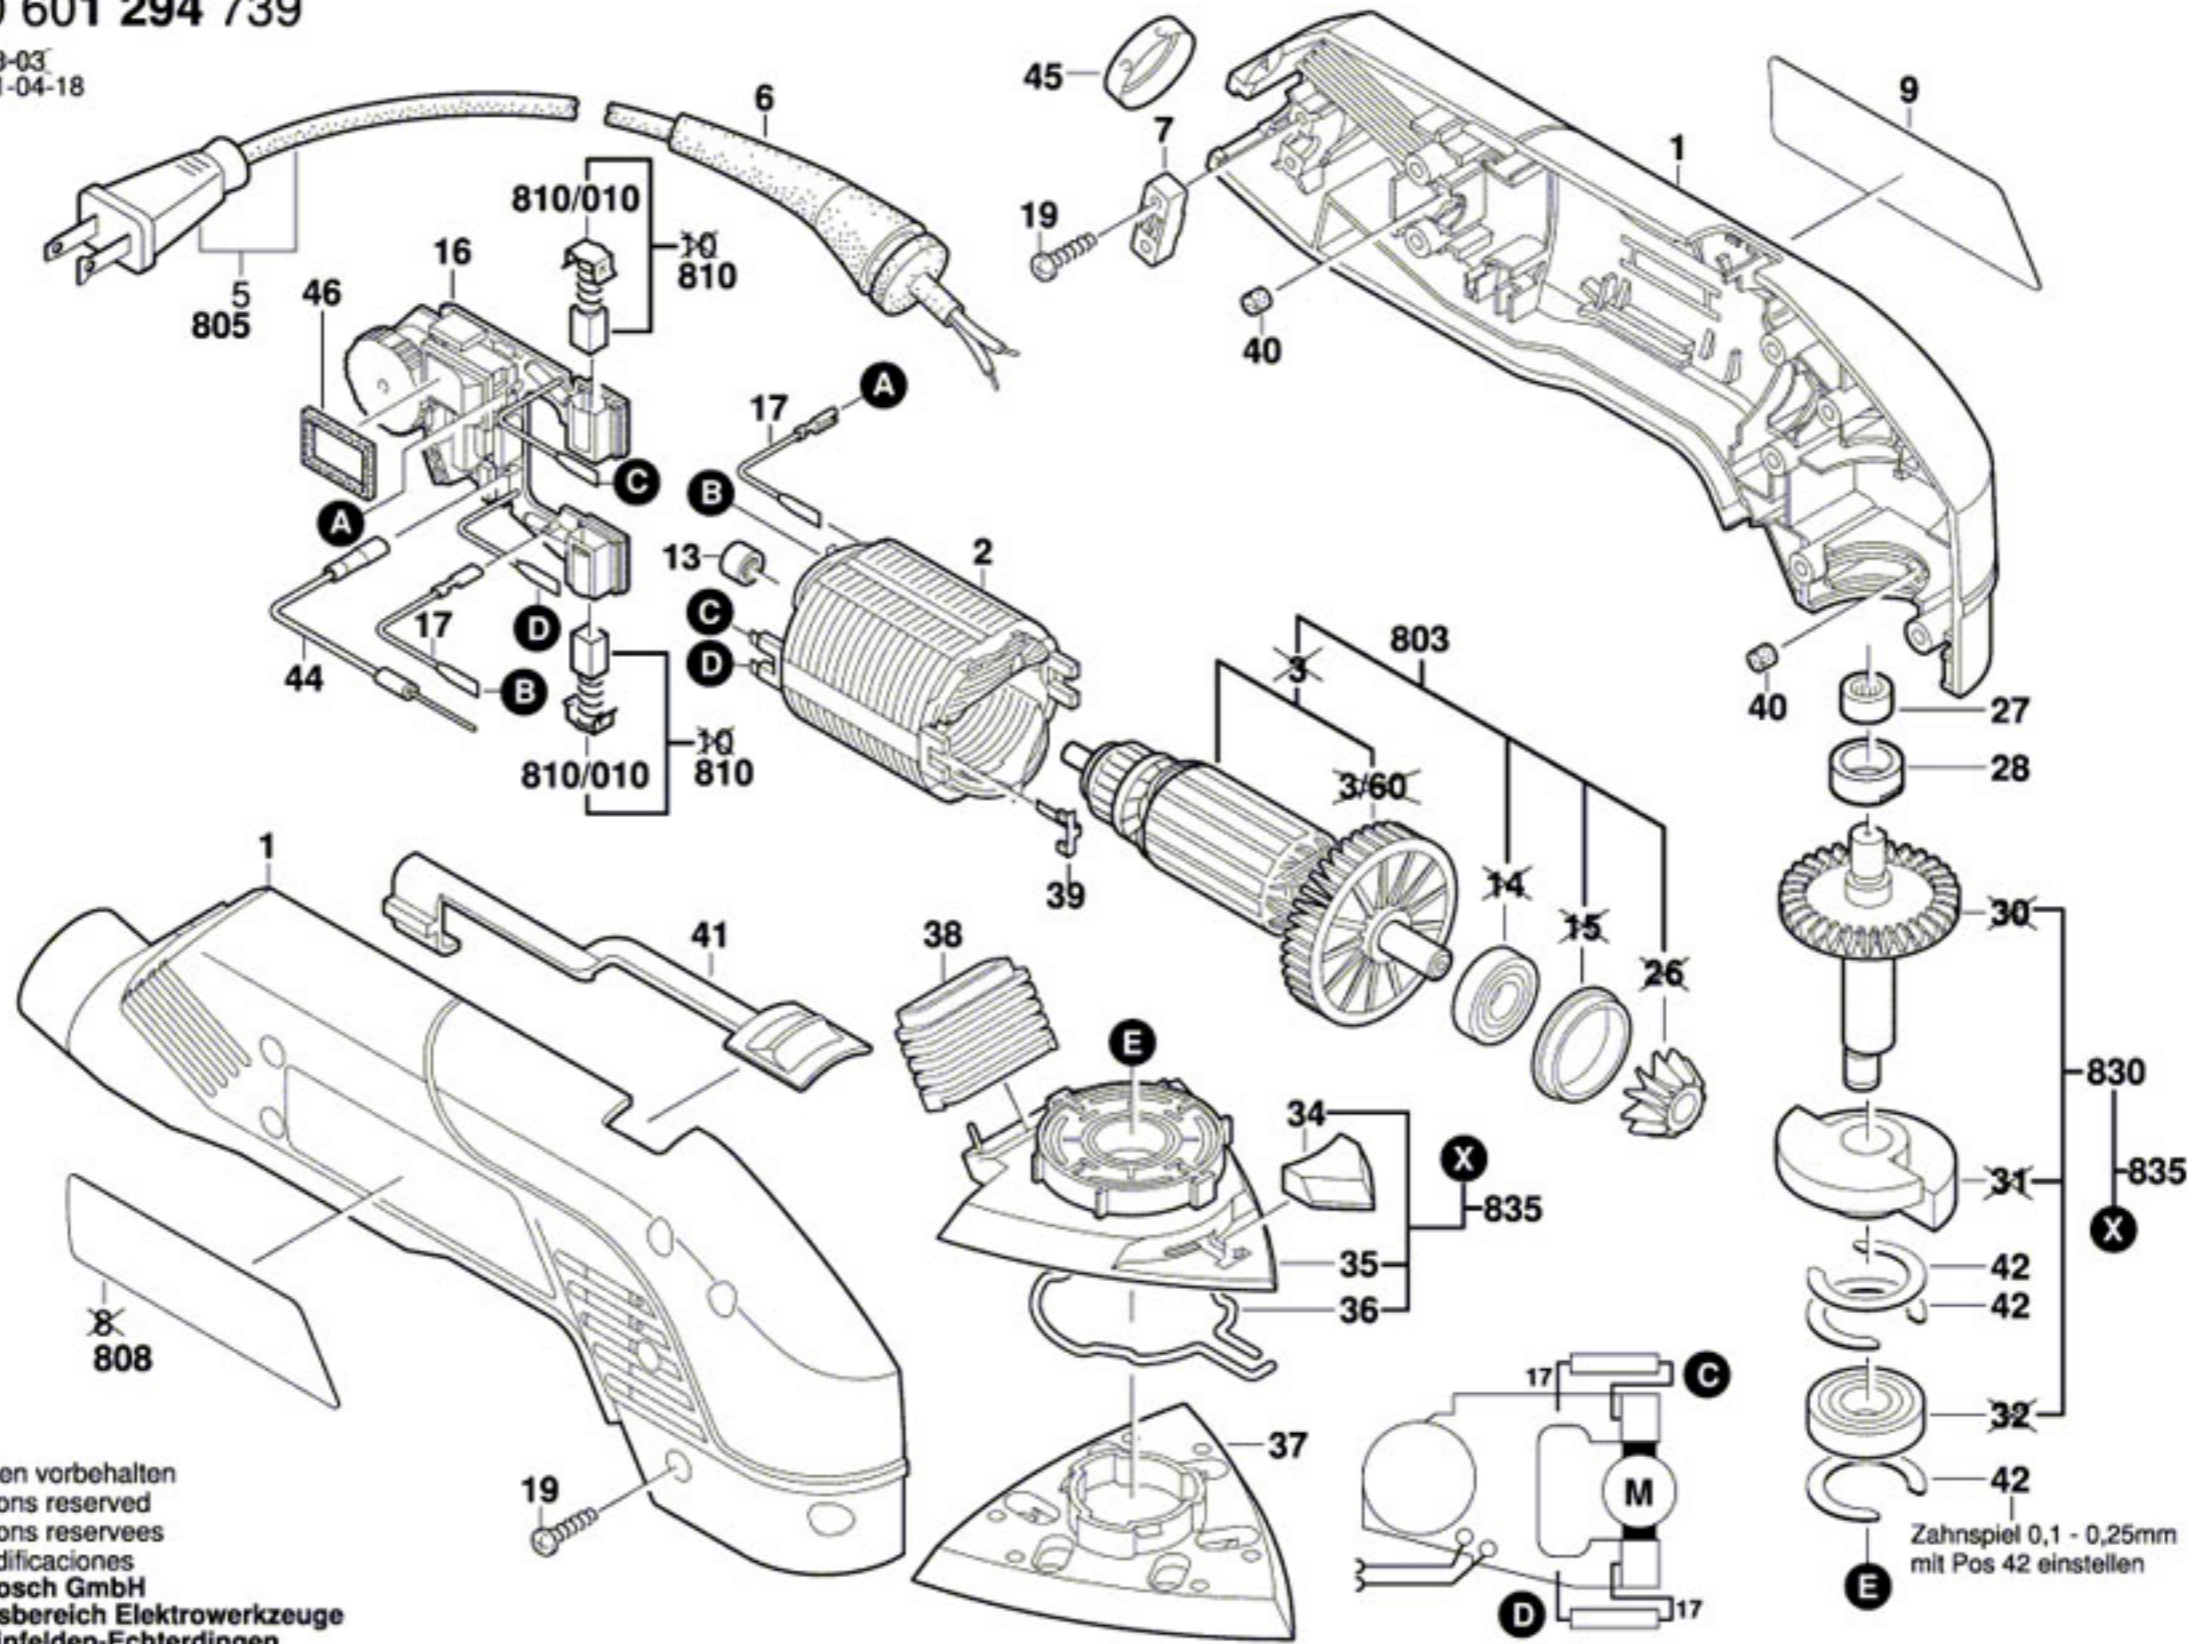

Typ 0 601 294 739

Stand } 98-03
Issue } 11-04-18

Änderungen vorbehalten
Modifications reserved
Modificaciones reservadas
Robert Bosch GmbH
Geschäftsbereich Elektrowerkzeuge
70745 Leinfelden-Echterdingen