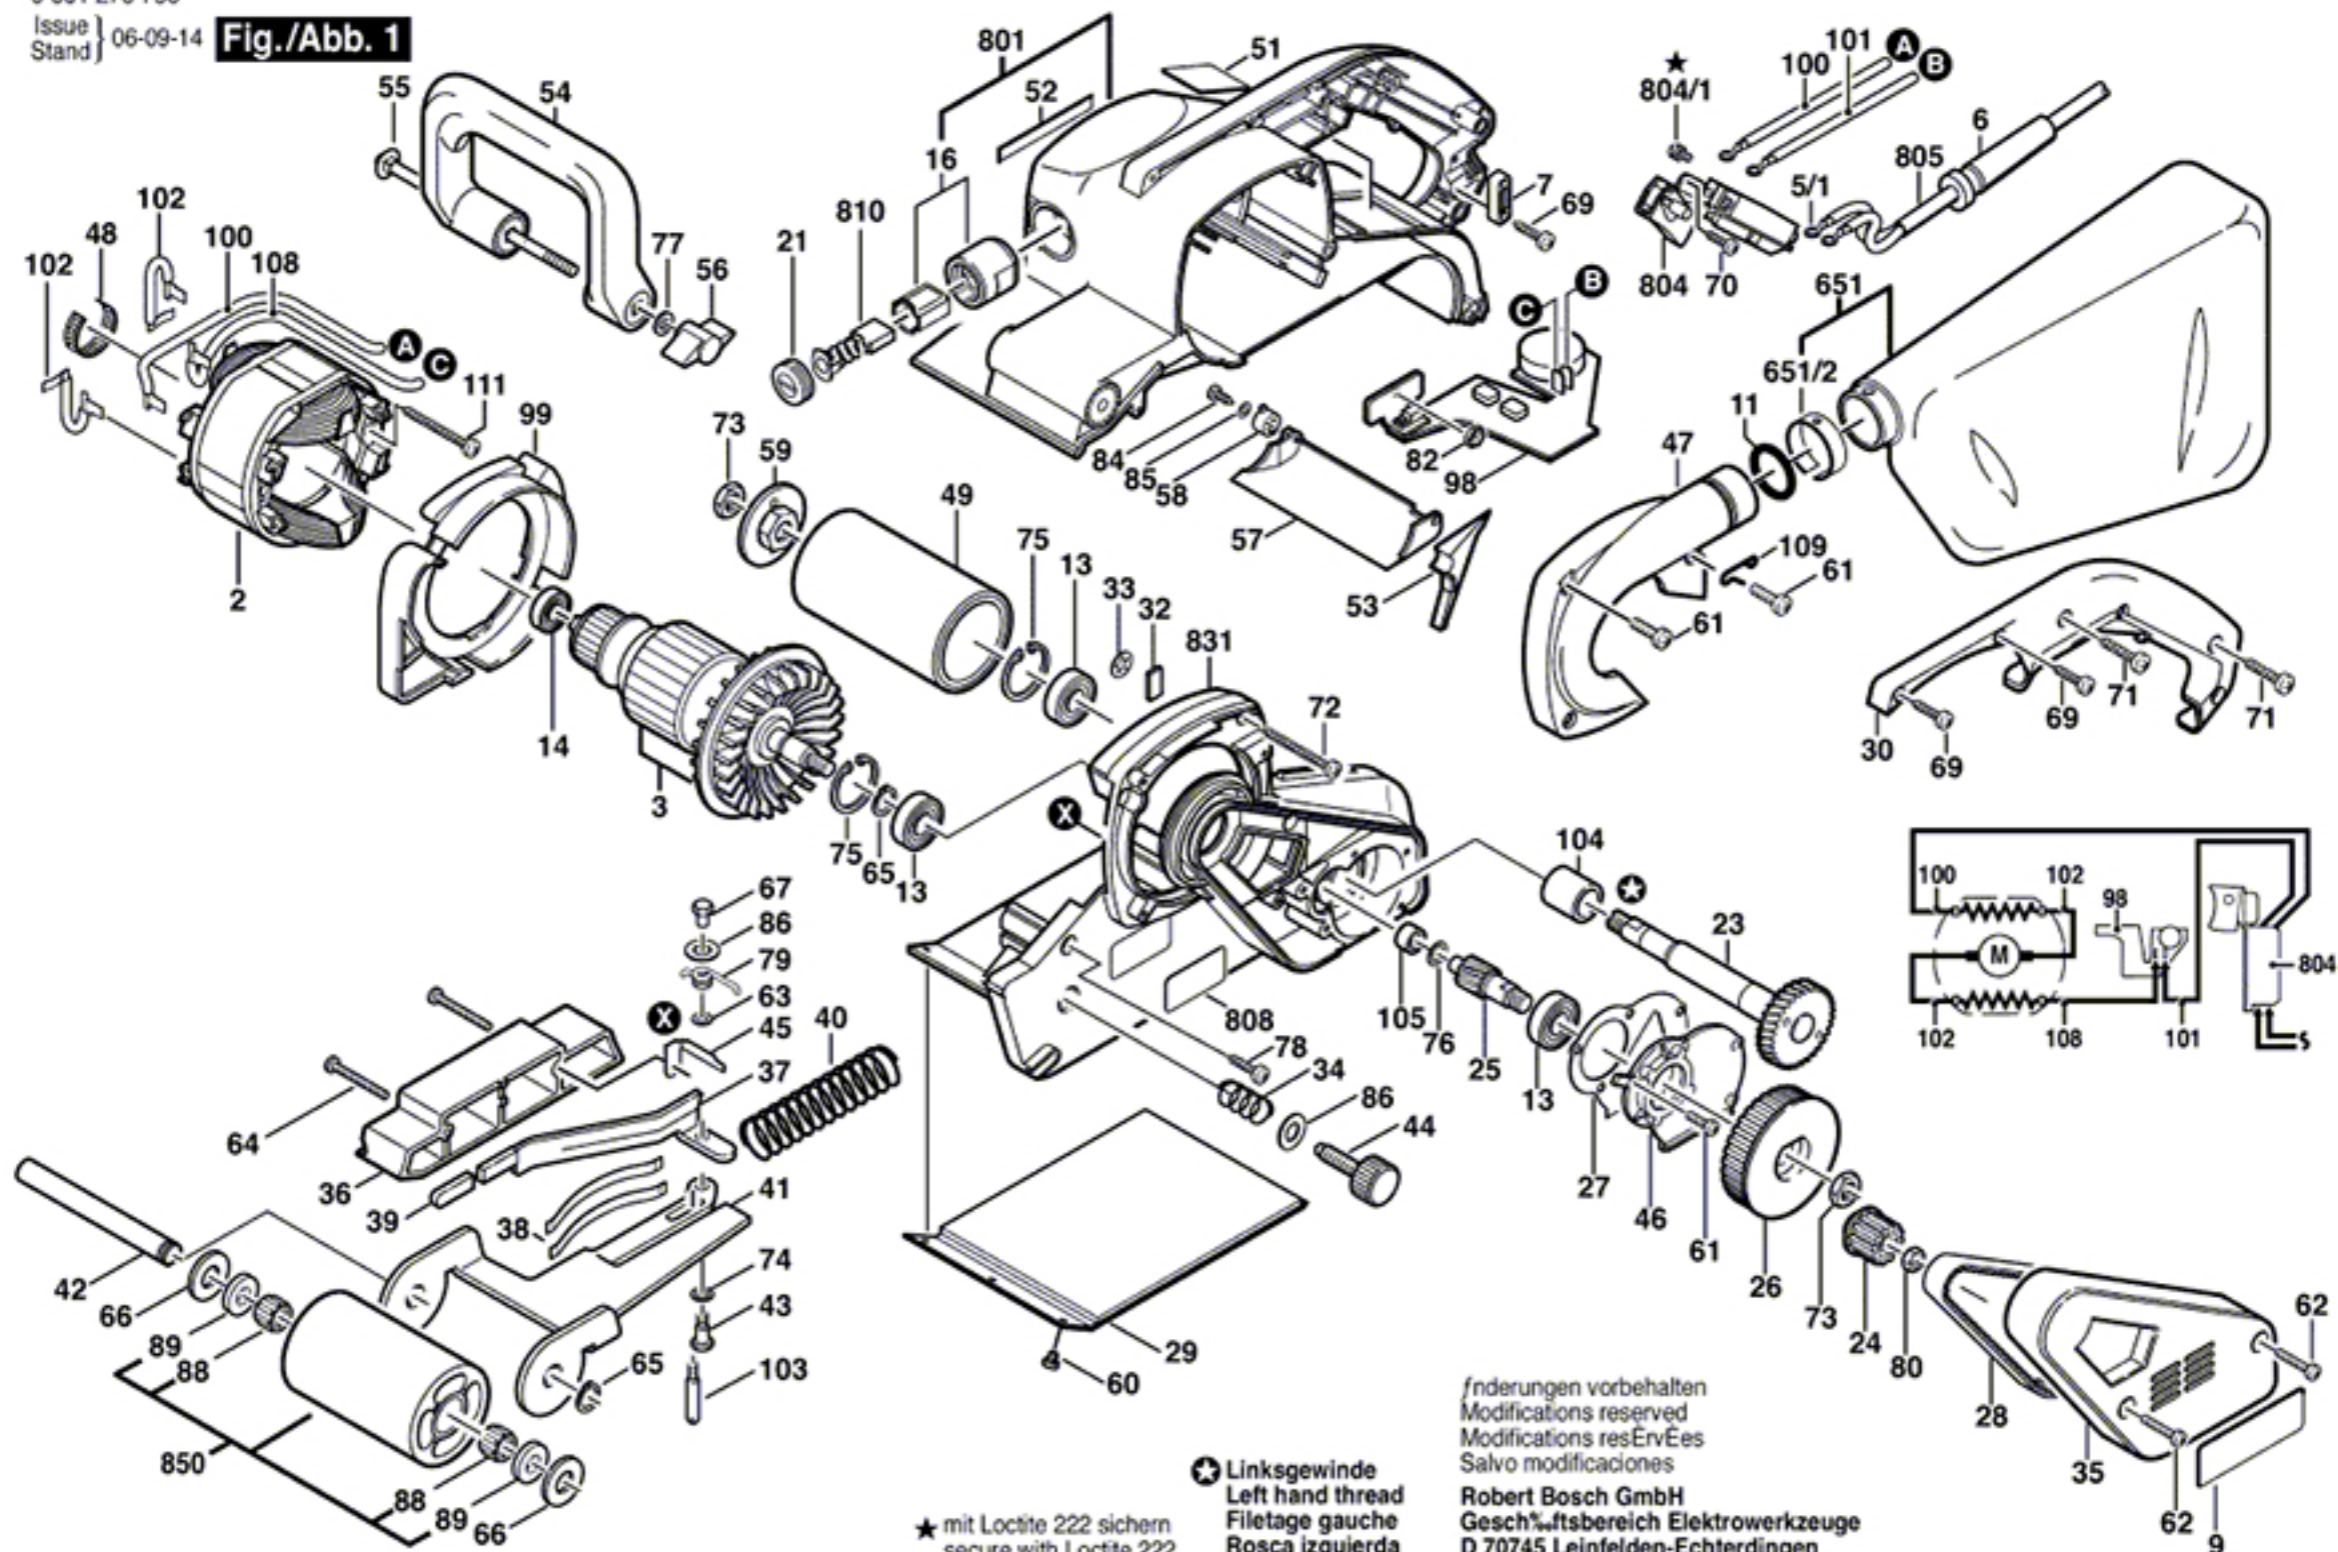

0 601 276 756

Issue } 06-09-14
Stand }

Fig./Abb. 1

★ mit Loctite 222 sichern
secure with Loctite 222

☆ Linksgewinde
Left hand thread
Filetage gauche
Rosca izquierda

Änderungen vorbehalten
Modifications reserved
Modificaciones reservadas
Salvo modificaciones

Robert Bosch GmbH
Geschäftsbereich Elektrowerkzeuge
D 70745 Leinfelden-Echterdingen