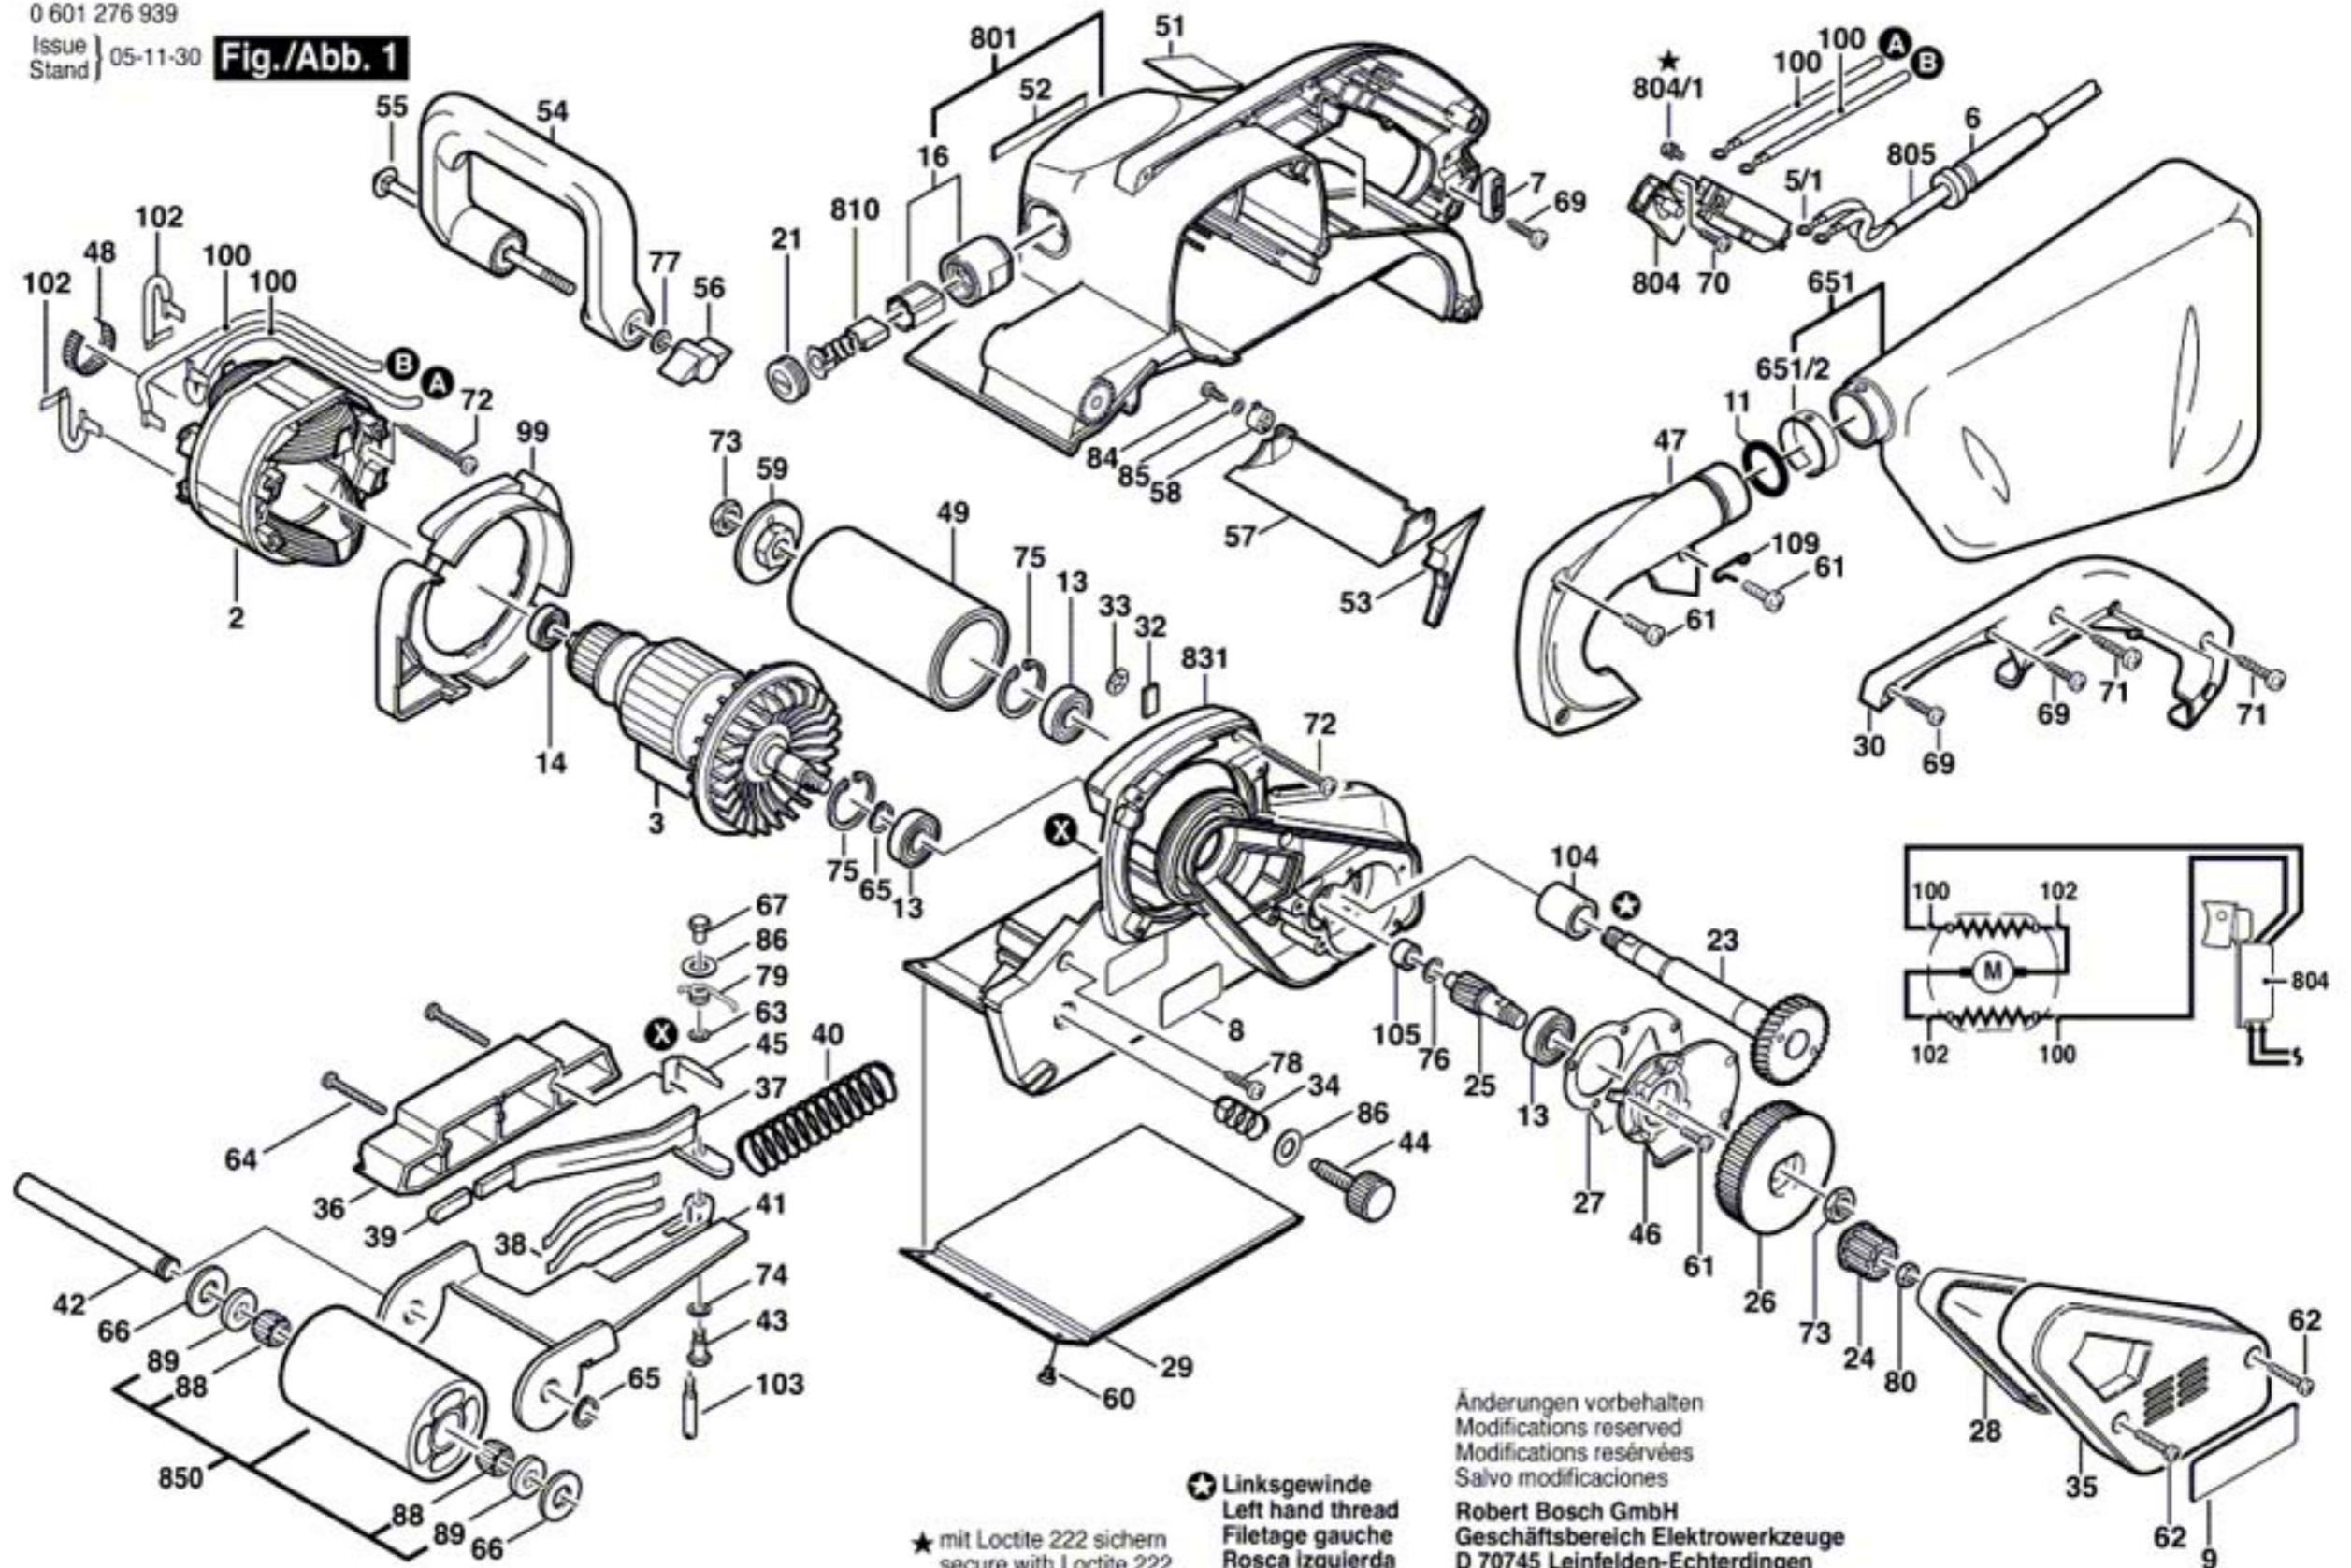

Fig./Abb. 1

★ mit Loctite 222 sichern
 secure with Loctite 222

★ Linksgewinde
 Left hand thread
 Filetage gauche
 Rosca izquierda

Änderungen vorbehalten
 Modifications reserved
 Modifications réservées
 Salvo modificaciones
Robert Bosch GmbH
 Geschäftsbereich Elektrowerkzeuge
 D 70745 Leinfelden-Echterdingen