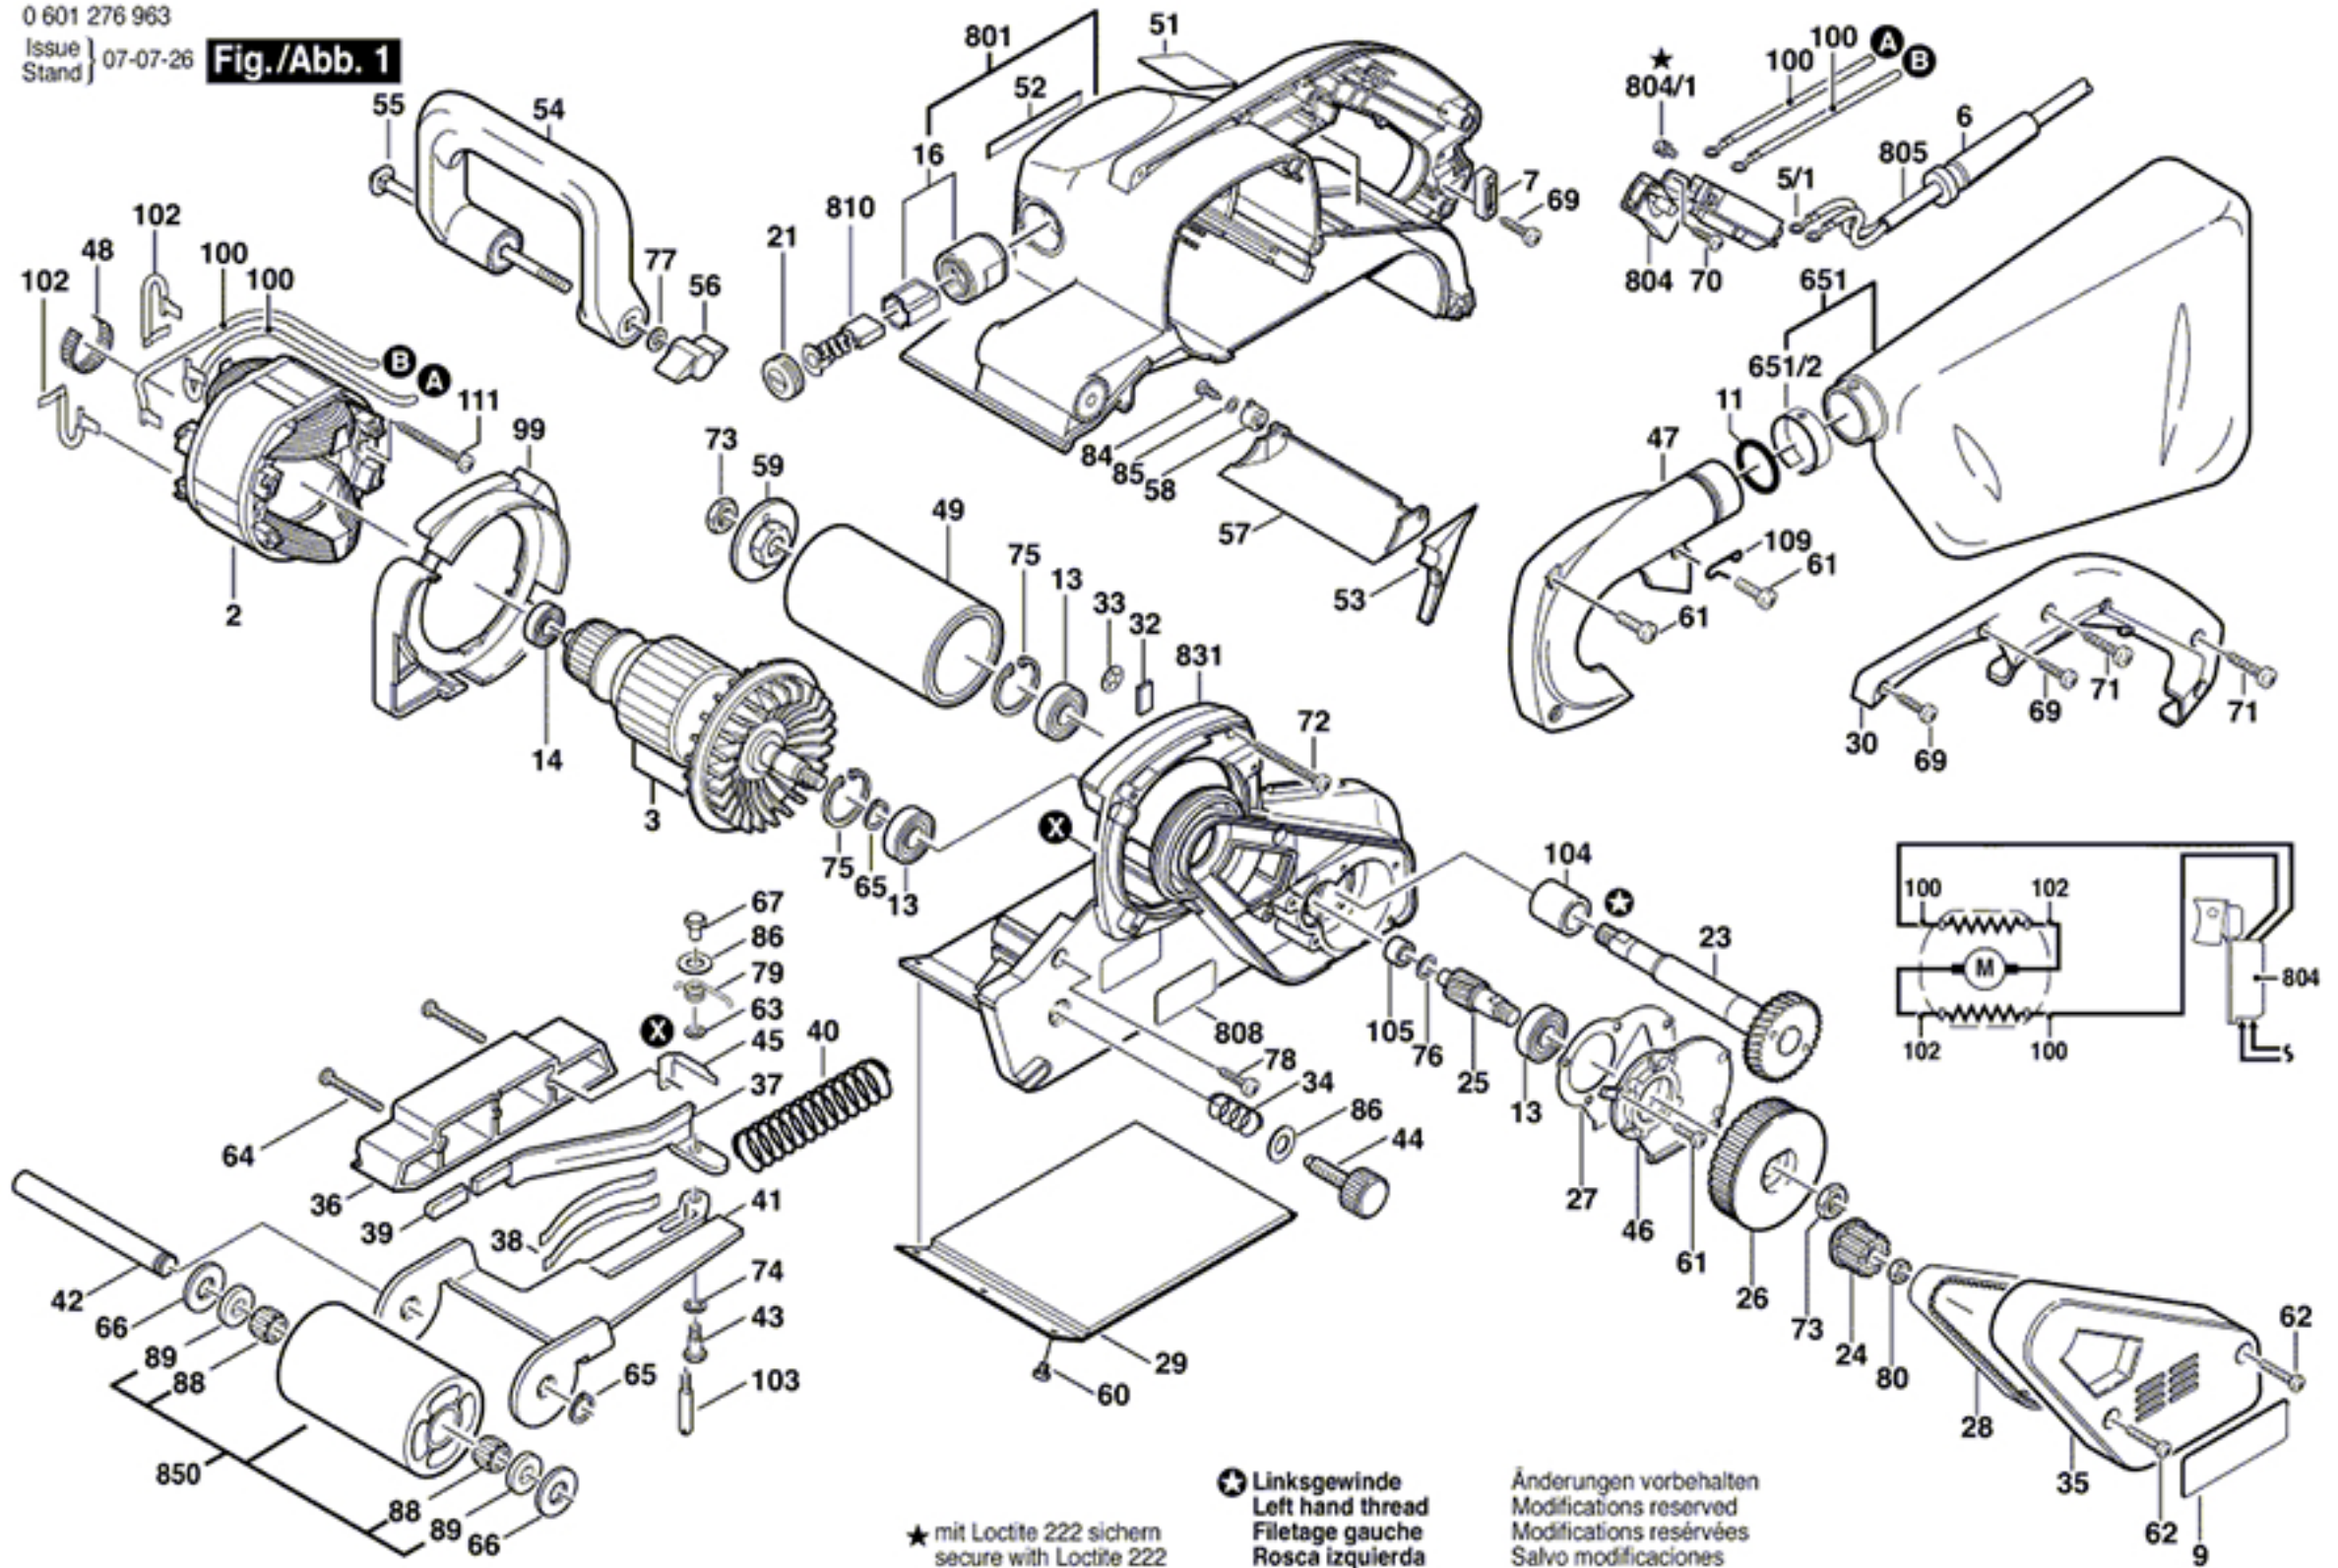

0 601 276 963

Issue } 07-07-26
Stand }

Fig./Abb. 1

★ mit Loctite 222 sichern
secure with Loctite 222

★ Linksgewinde
Left hand thread
Filetage gauche
Rosca izquierda

Änderungen vorbehalten
Modifications reserved
Modifications réservées
Salvo modificaciones