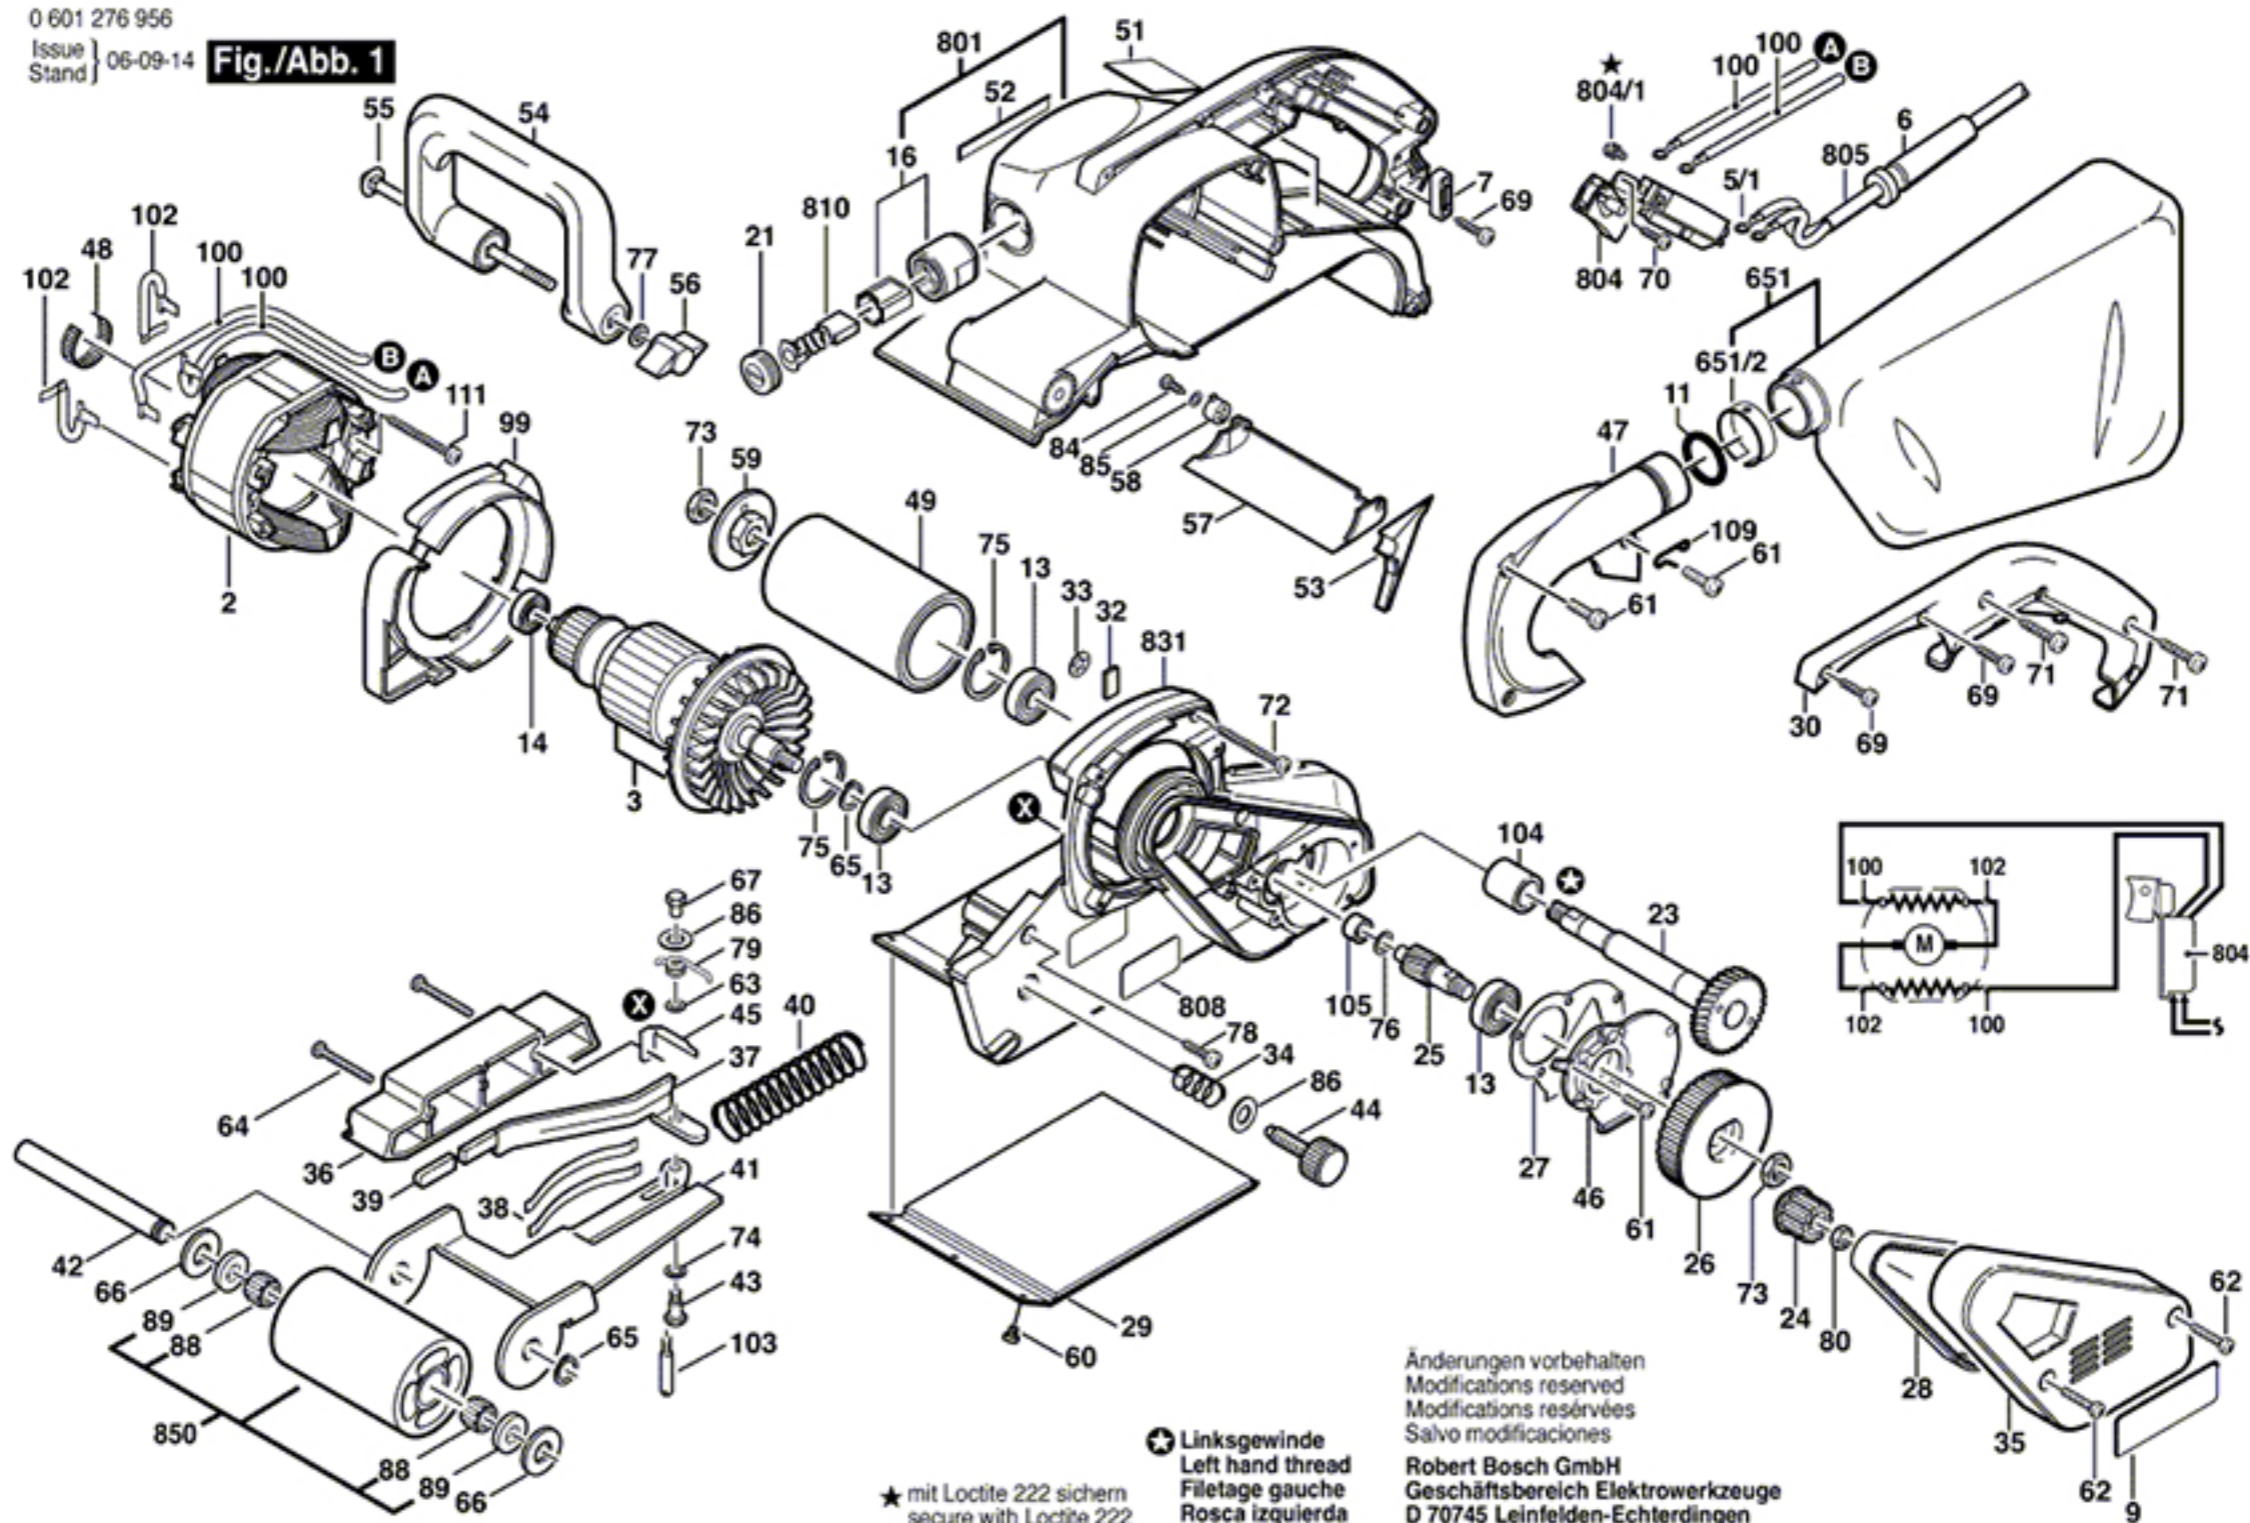

0 601 276 956

Issue } 06-09-14  
Stand }

**Fig./Abb. 1**

★ mit Loctite 222 sichern  
secure with Loctite 222

⊕ Linksgewinde  
Left hand thread  
Filetage gauche  
Rosca izqulterda

Änderungen vorbehalten  
Modifications reserved  
Modifications réservées  
Salvo modificaciones  
Robert Bosch GmbH  
Geschäftsbereich Elektrowerkzeuge  
D 70745 Leinfelden-Echterdingen