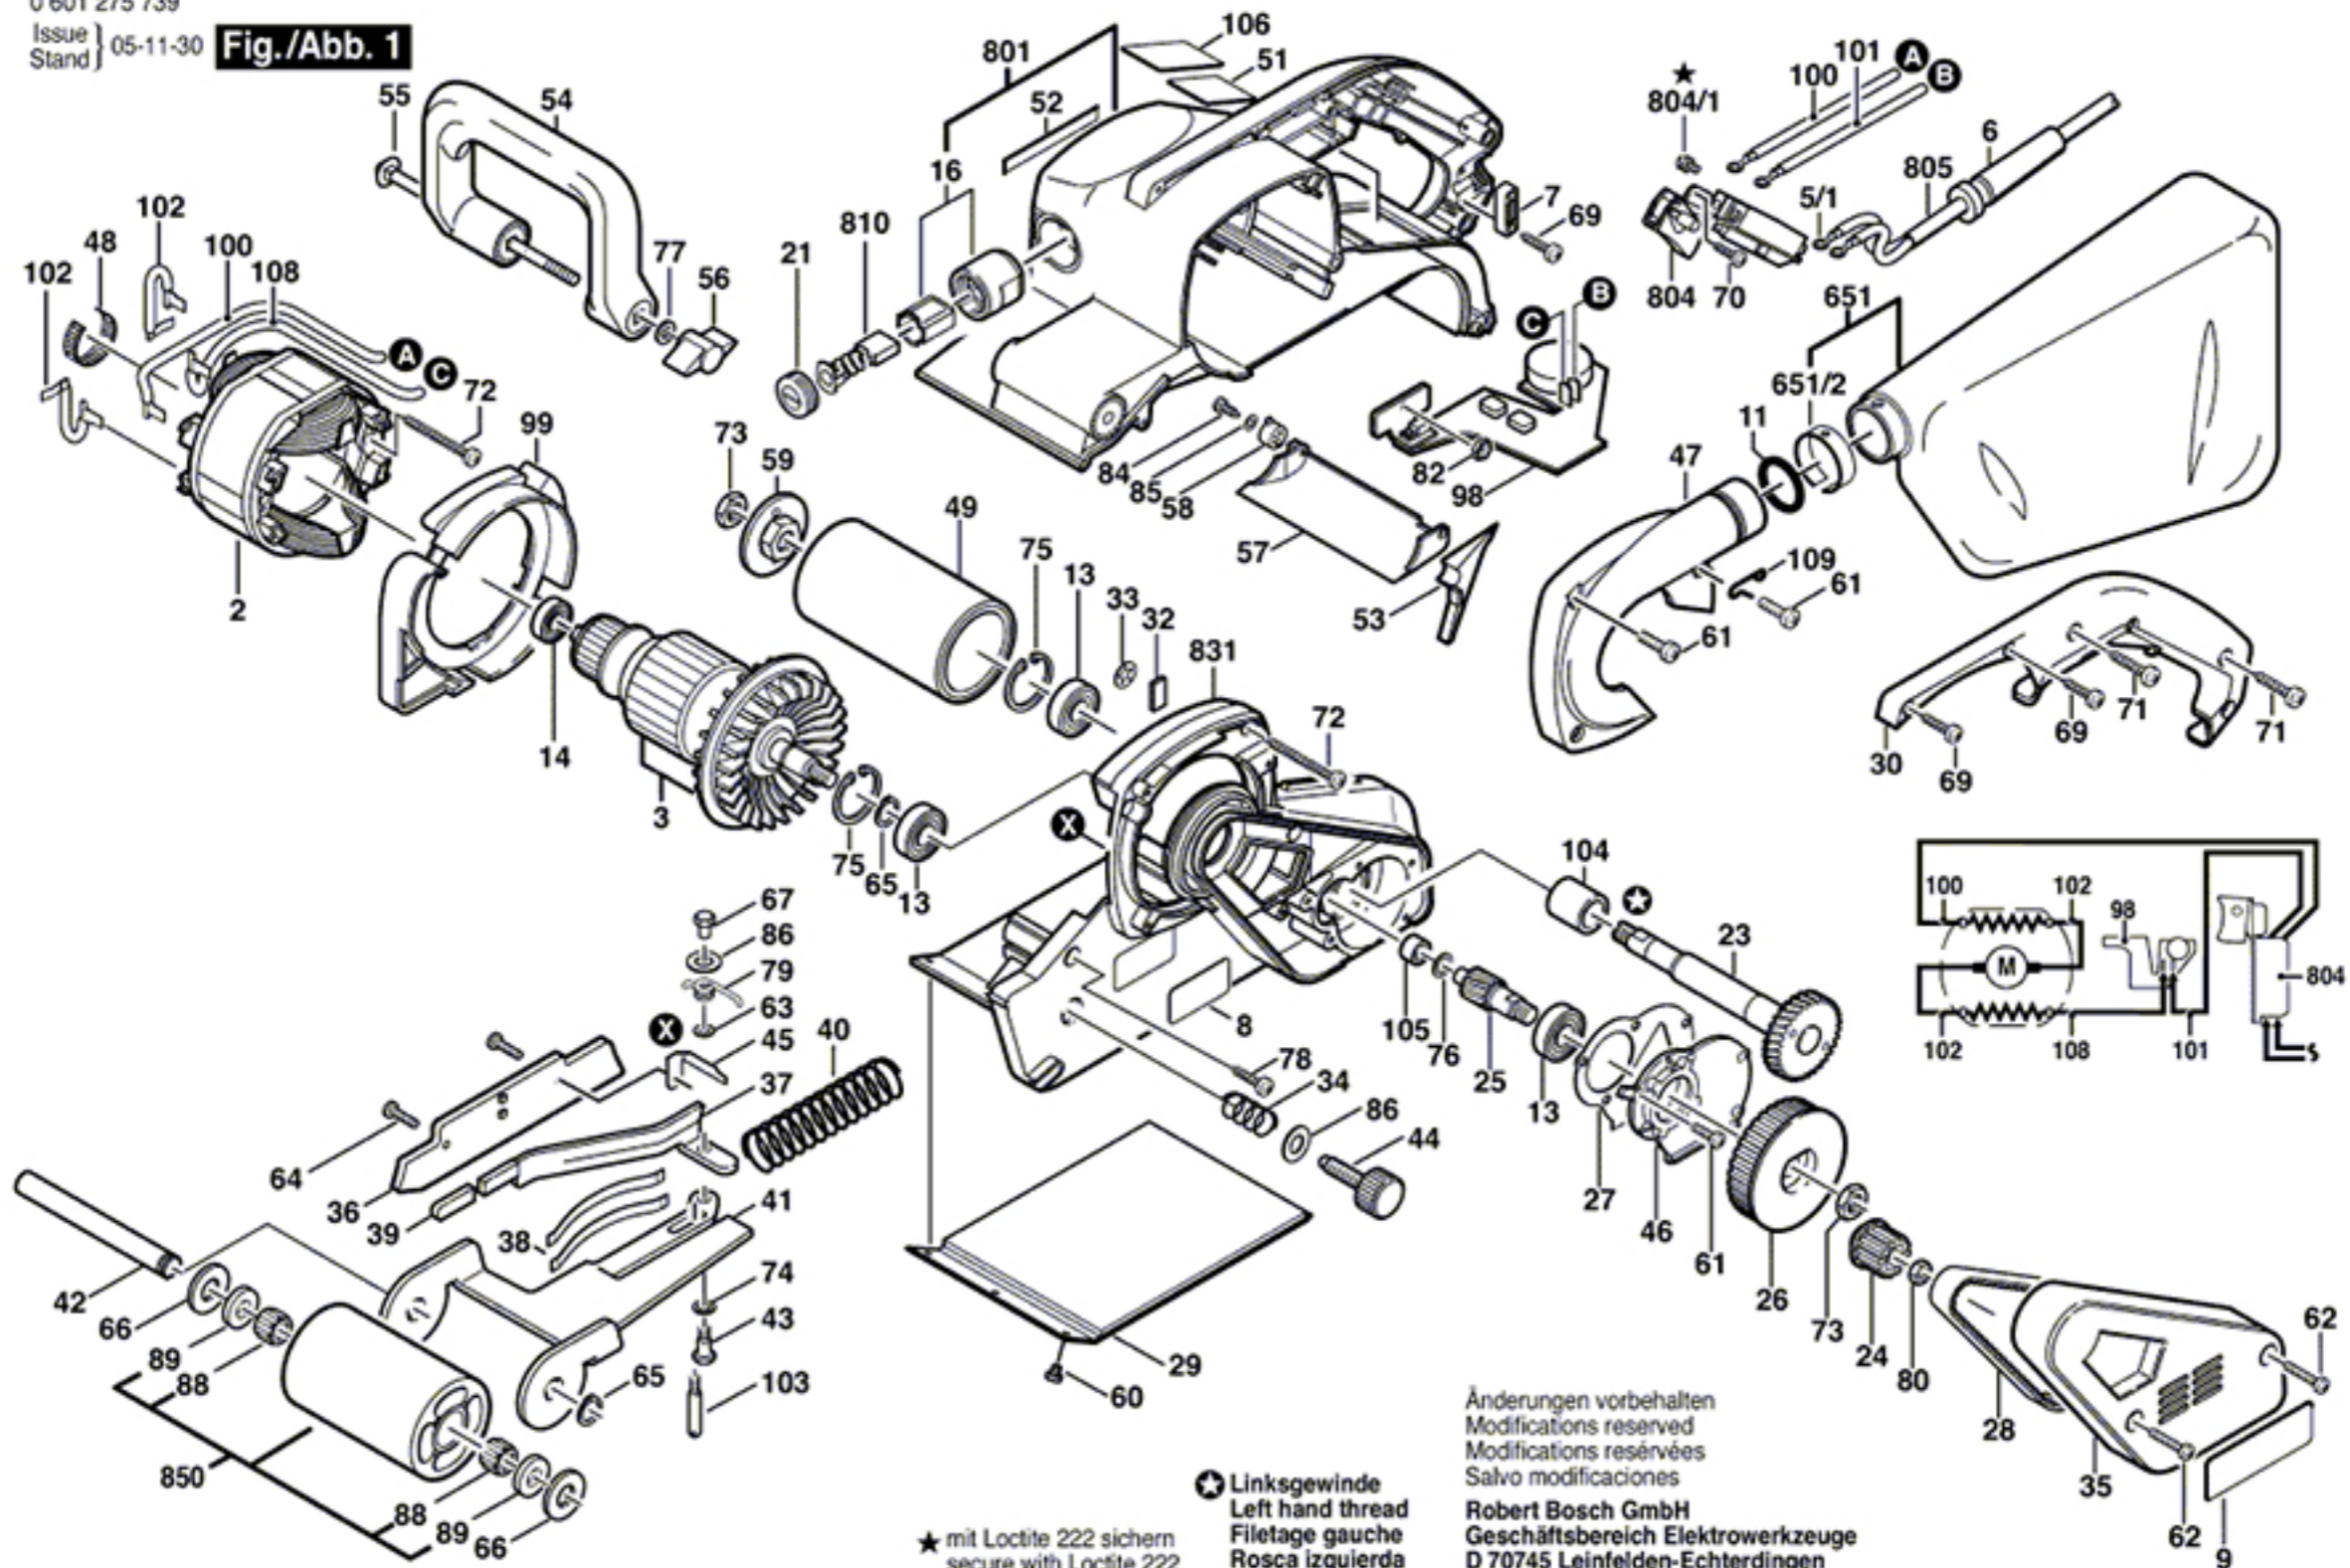

0 601 275 739

Issue } 05-11-30
Stand }

Fig./Abb. 1

★ mit Loctite 222 sichern
secure with Loctite 222

⊖ Linksgewinde
Left hand thread
Filetage gauche
Rosca izquierda

Änderungen vorbehalten
Modifications reserved
Modifications réservées
Salvo modificaciones
Robert Bosch GmbH
Geschäftsbereich Elektrowerkzeuge
D 70745 Leinfelden-Echterdingen