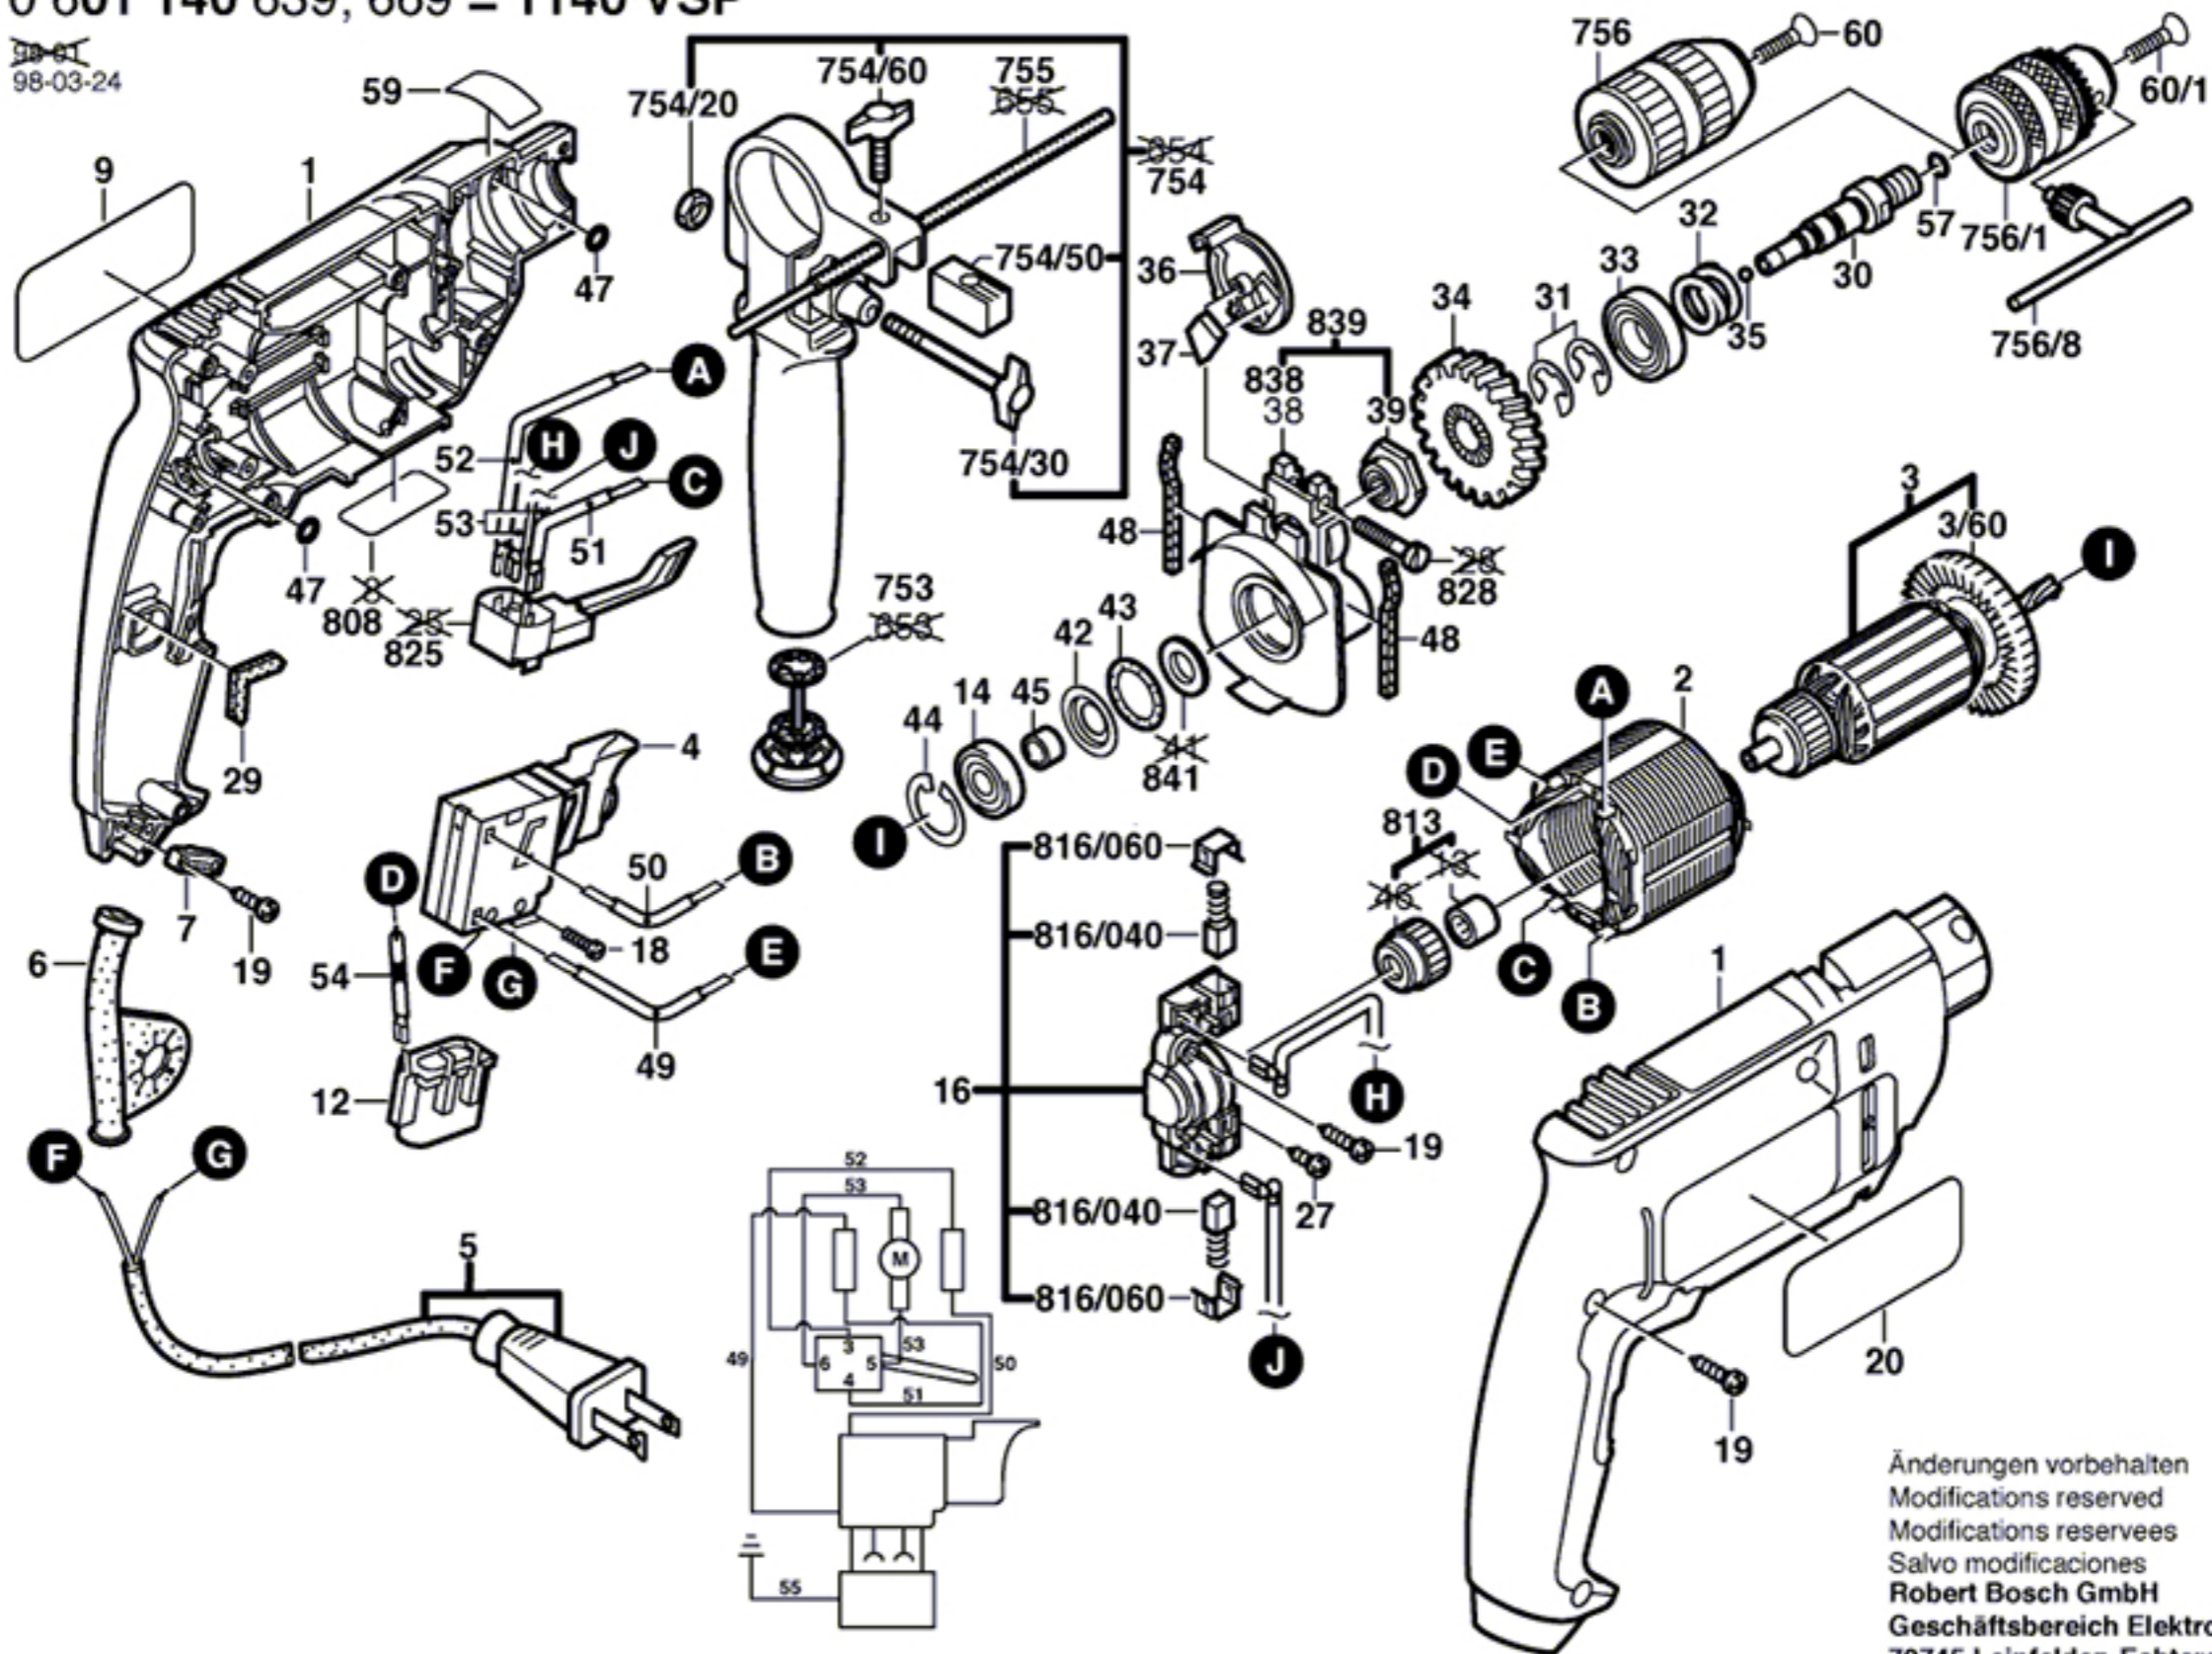

Typ 0 601 140 639; 669 = 1140 VSP

Stand } 98-01
 Issue } 98-03-24

Änderungen vorbehalten
 Modifications reserved
 Modificaciones reserves
 Salvo modificaciones
Robert Bosch GmbH
 Geschäftsbereich Elektrowerkzeuge
 70745 Leinfelden-Echterdingen