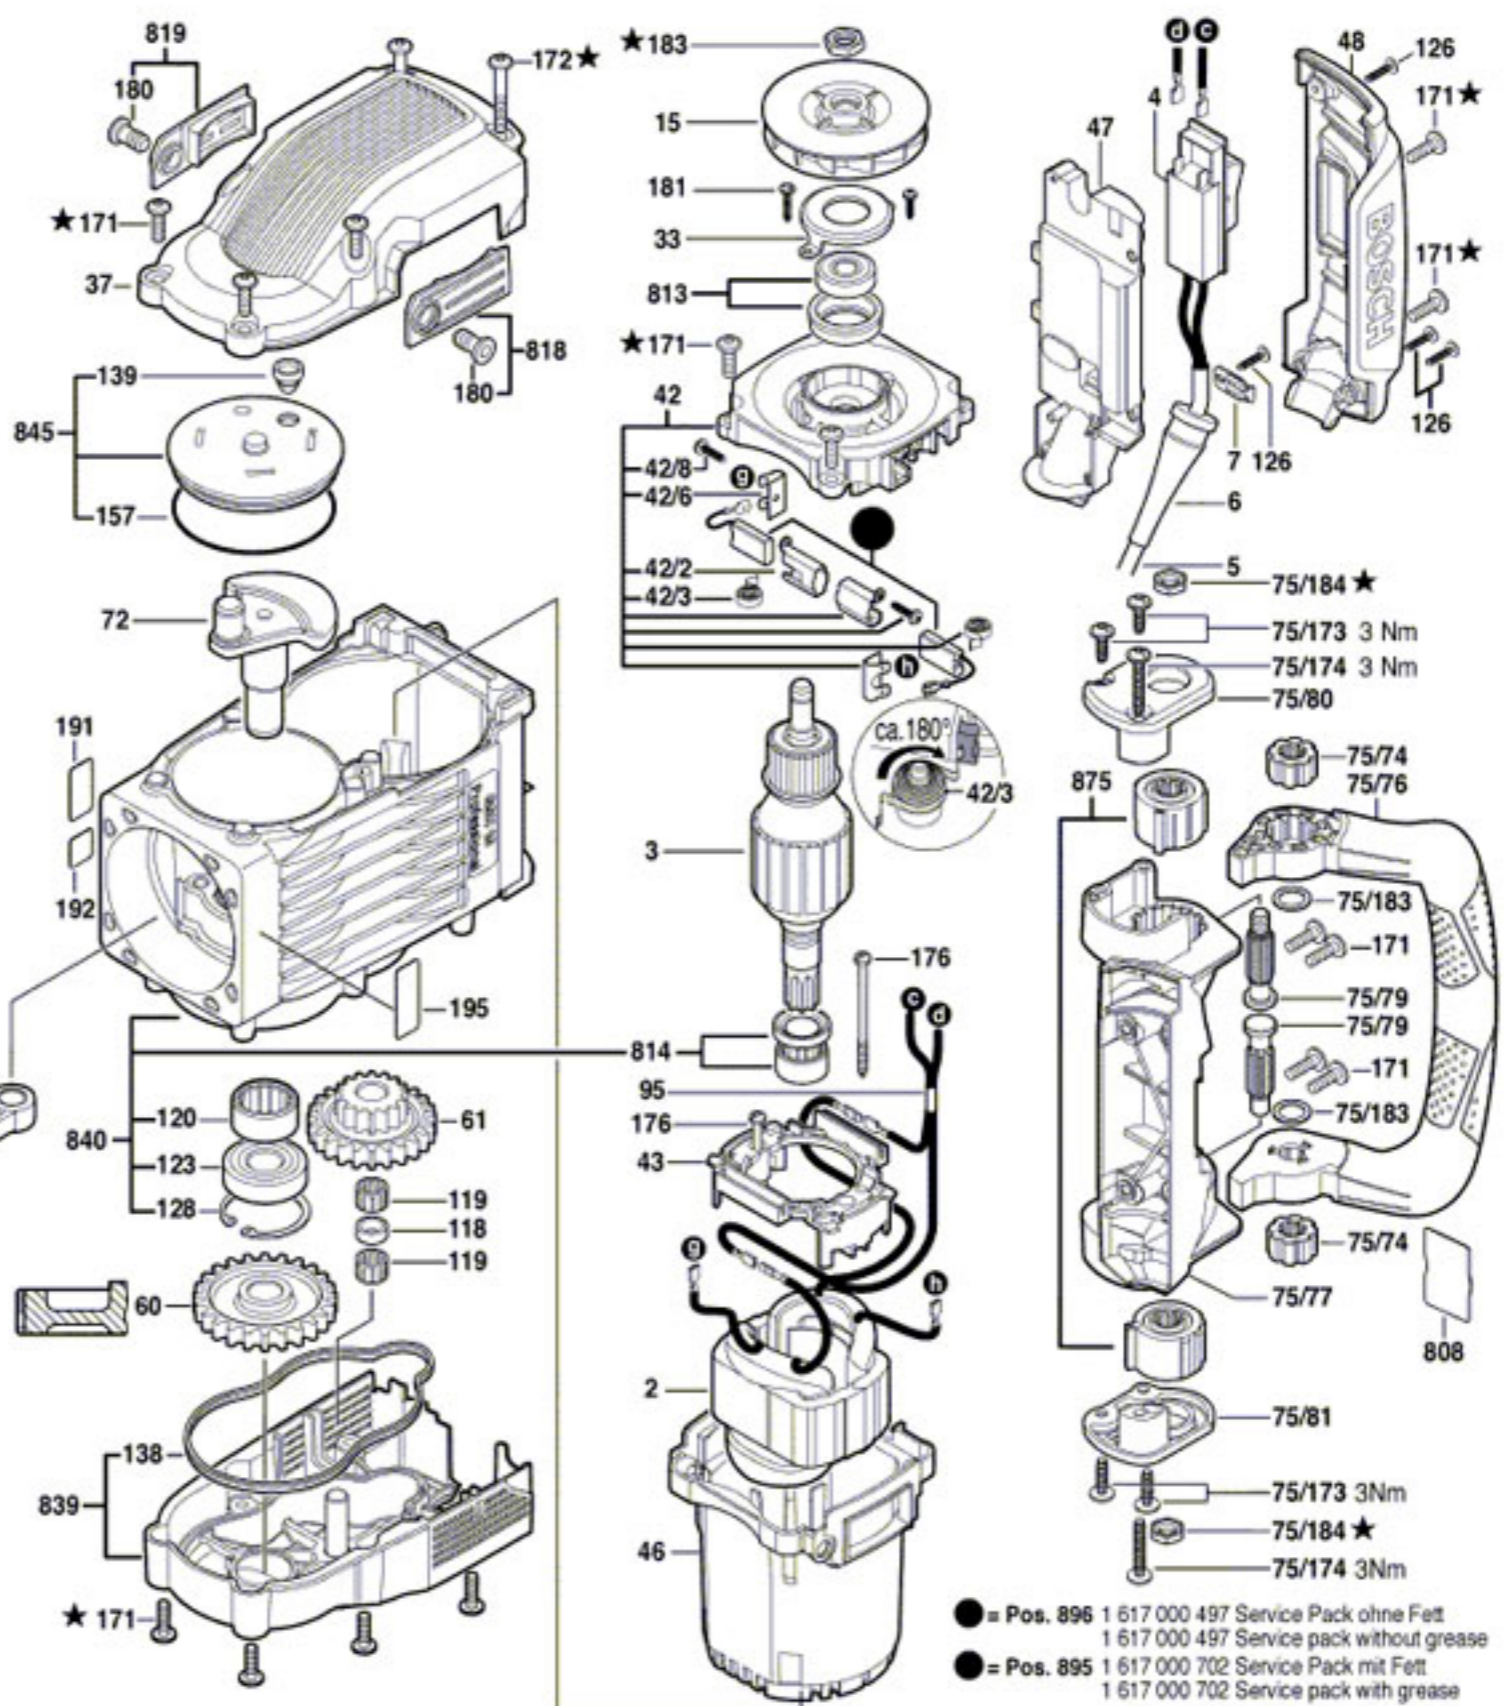

Fig./Abb. 1

★ mit Loctite 222 sichern
 secure with Loctite 222

Modifications reserved
 Änderungen vorbehalten
 Modifications réservées
 Salvo modificaciones

● = Pos. 896 1 617 000 497 Service Pack ohne Fett
 1 617 000 497 Service pack without grease
 ● = Pos. 895 1 617 000 702 Service Pack mit Fett
 1 617 000 702 Service pack with grease