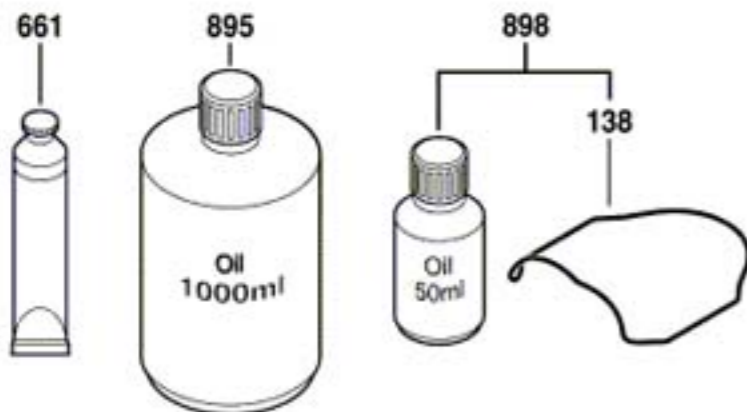

0 611 318 739

Issue
Stand } 07-10-02

Fig./Abb. 1

0,0+0,2mm

Demontage
Disassembling
Demontage
Desmontar

Montage
Assembling
Montage
Montaje

★ secure with Loctite 222
mit Loctite 222 sichern

Modifications reserved
Änderungen vorbehalten
Modifications réservées
Salvo modificaciones

● = Pos. 897 1 617 000 431
Please note lubrication instructions!
Bitte Schmierhinweise beachten!

1 619 973 189

Maße in mm
Dimensions in mm
Cotes en mm
Medidas en mm

Änderungen vorbehalten
Modifications reserved
Modifications réservées
Salvo modificaciones