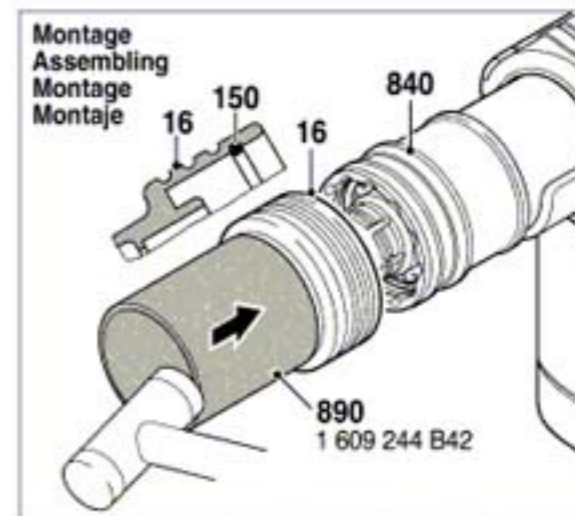

0 611 318 739

Issue
Stand } 07-10-02

Fig./Abb. 1

0,0+0,2mm

Demontage
Disassembling
Demontage
Desmontar

Montage
Assembling
Montage
Montaje

★ secure with Loctite 222
mit Loctite 222 sichern

Modifications reserved
Änderungen vorbehalten
Modifications réservées
Salvo modificaciones

● = Pos. 897 1 617 000 431
Please note lubrication instructions!
Bitte Schmierhinweise beachten!

1 619 973 189

Maße in mm
Dimensions in mm
Cotes en mm
Medidas en mm

Änderungen vorbehalten
Modifications reserved
Modifications réservées
Salvo modificaciones