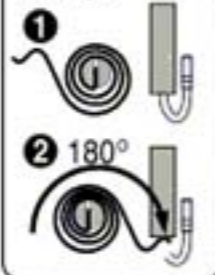

0 611 318 739

Issue
Stand } 07-10-02

Fig./Abb. 1

0,0+0,2mm

Demontage
Disassembling
Demontage
Desmontar

Montage
Assembling
Montage
Montaje

★ secure with Loctite 222
mit Loctite 222 sichern

Modifications reserved
Änderungen vorbehalten
Modifications réservées
Salvo modificaciones

● = Pos. 897 1 617 000 431
Please note lubrication instructions!
Bitte Schmierhinweise beachten!

1 619 973 189

Maße in mm
Dimensions in mm
Cotes en mm
Medidas en mm

Änderungen vorbehalten
Modifications reserved
Modifications réservées
Salvo modificaciones