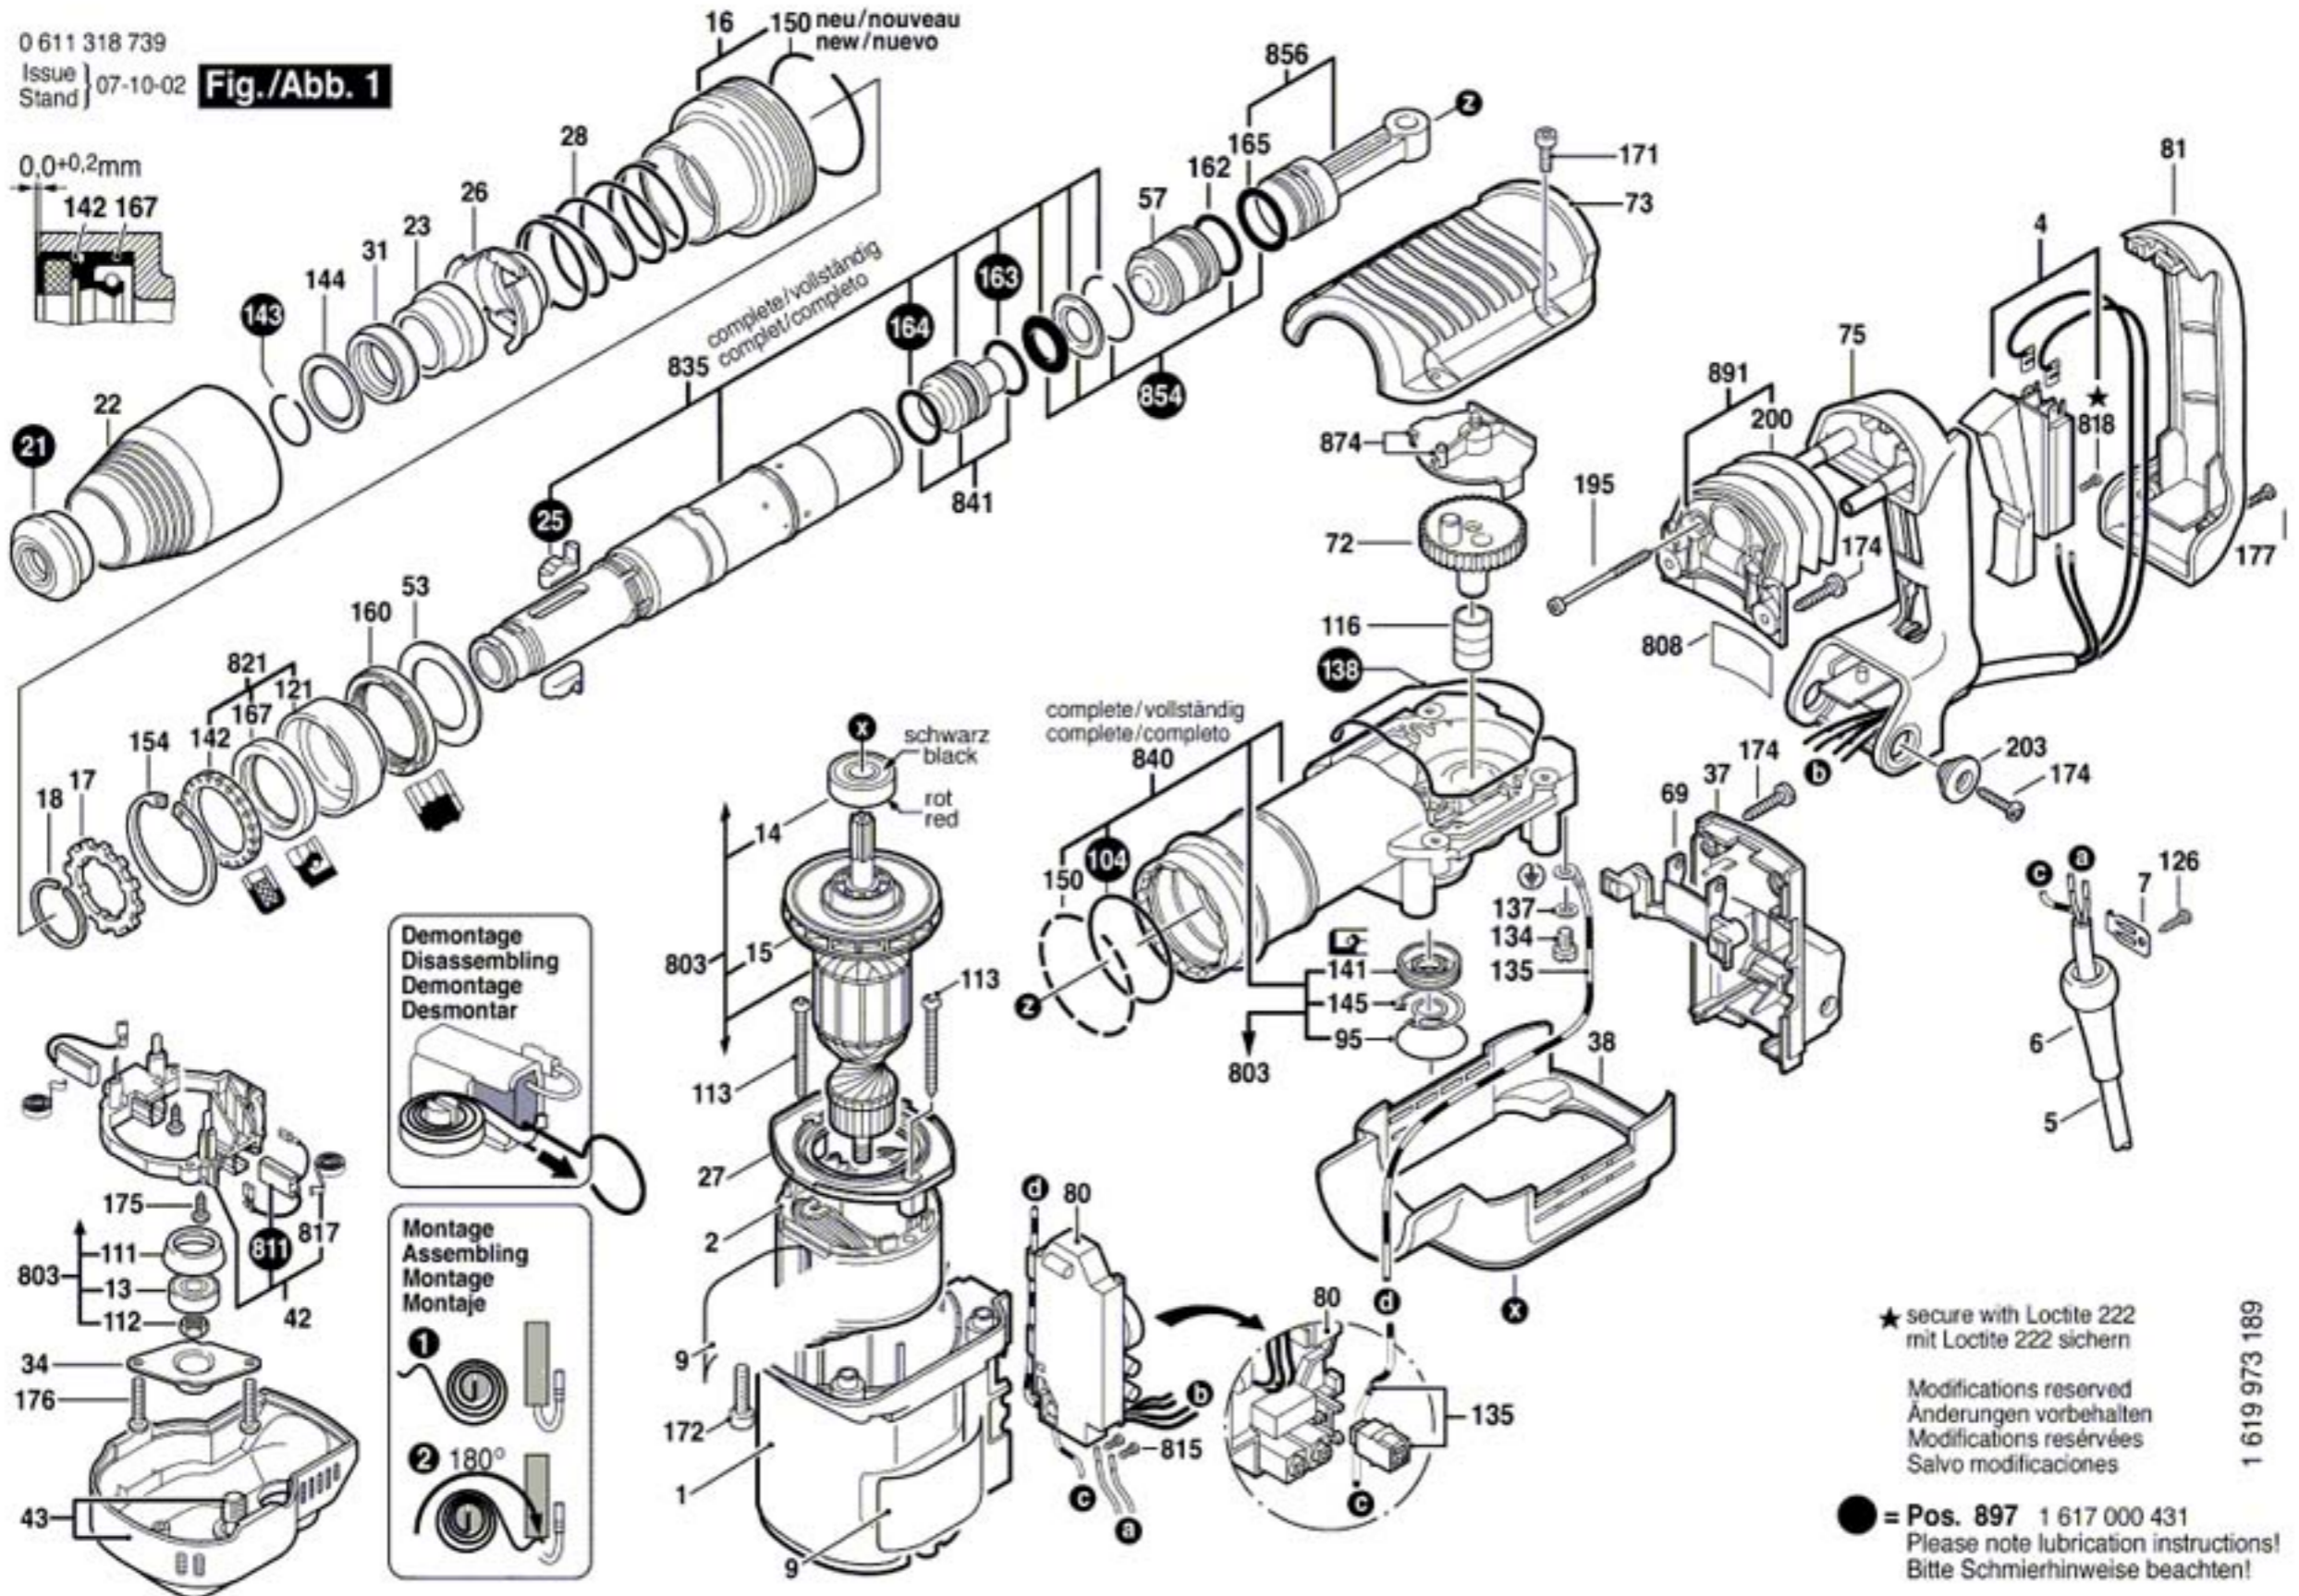

0 611 318 739

Issue
Stand } 07-10-02

Fig./Abb. 1

0,0+0,2mm

Demontage
Disassembling
Demontage
Desmontar

Montage
Assembling
Montage
Montaje

★ secure with Loctite 222
mit Loctite 222 sichern

Modifications reserved
Änderungen vorbehalten
Modifications réservées
Salvo modificaciones

● = Pos. 897 1 617 000 431
Please note lubrication instructions!
Bitte Schmierhinweise beachten!

1 619 973 189

Maße in mm
Dimensions in mm
Cotes en mm
Medidas en mm

Änderungen vorbehalten
Modifications reserved
Modifications réservées
Salvo modificaciones