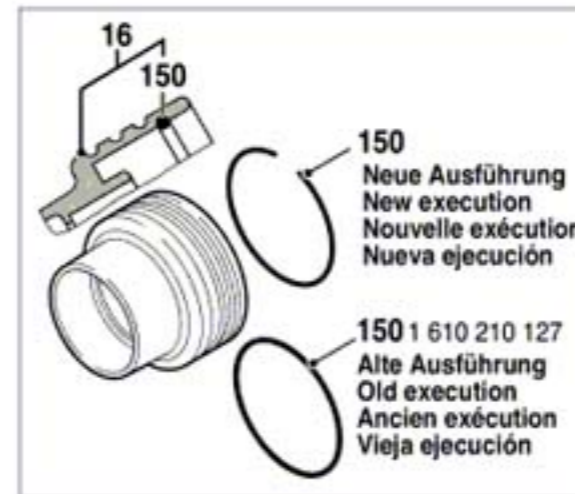

0 611 318 739

Issue
Stand } 07-10-02

Fig./Abb. 1

0,0+0,2mm

Demontage
Disassembling
Demontage
Desmontar

Montage
Assembling
Montage
Montaje

★ secure with Loctite 222
mit Loctite 222 sichern

Modifications reserved
Änderungen vorbehalten
Modifications réservées
Salvo modificaciones

● = Pos. 897 1 617 000 431
Please note lubrication instructions!
Bitte Schmierhinweise beachten!

1 619 973 189

Maße in mm
Dimensions in mm
Cotes en mm
Medidas en mm

Änderungen vorbehalten
Modifications reserved
Modifications réservées
Salvo modificaciones