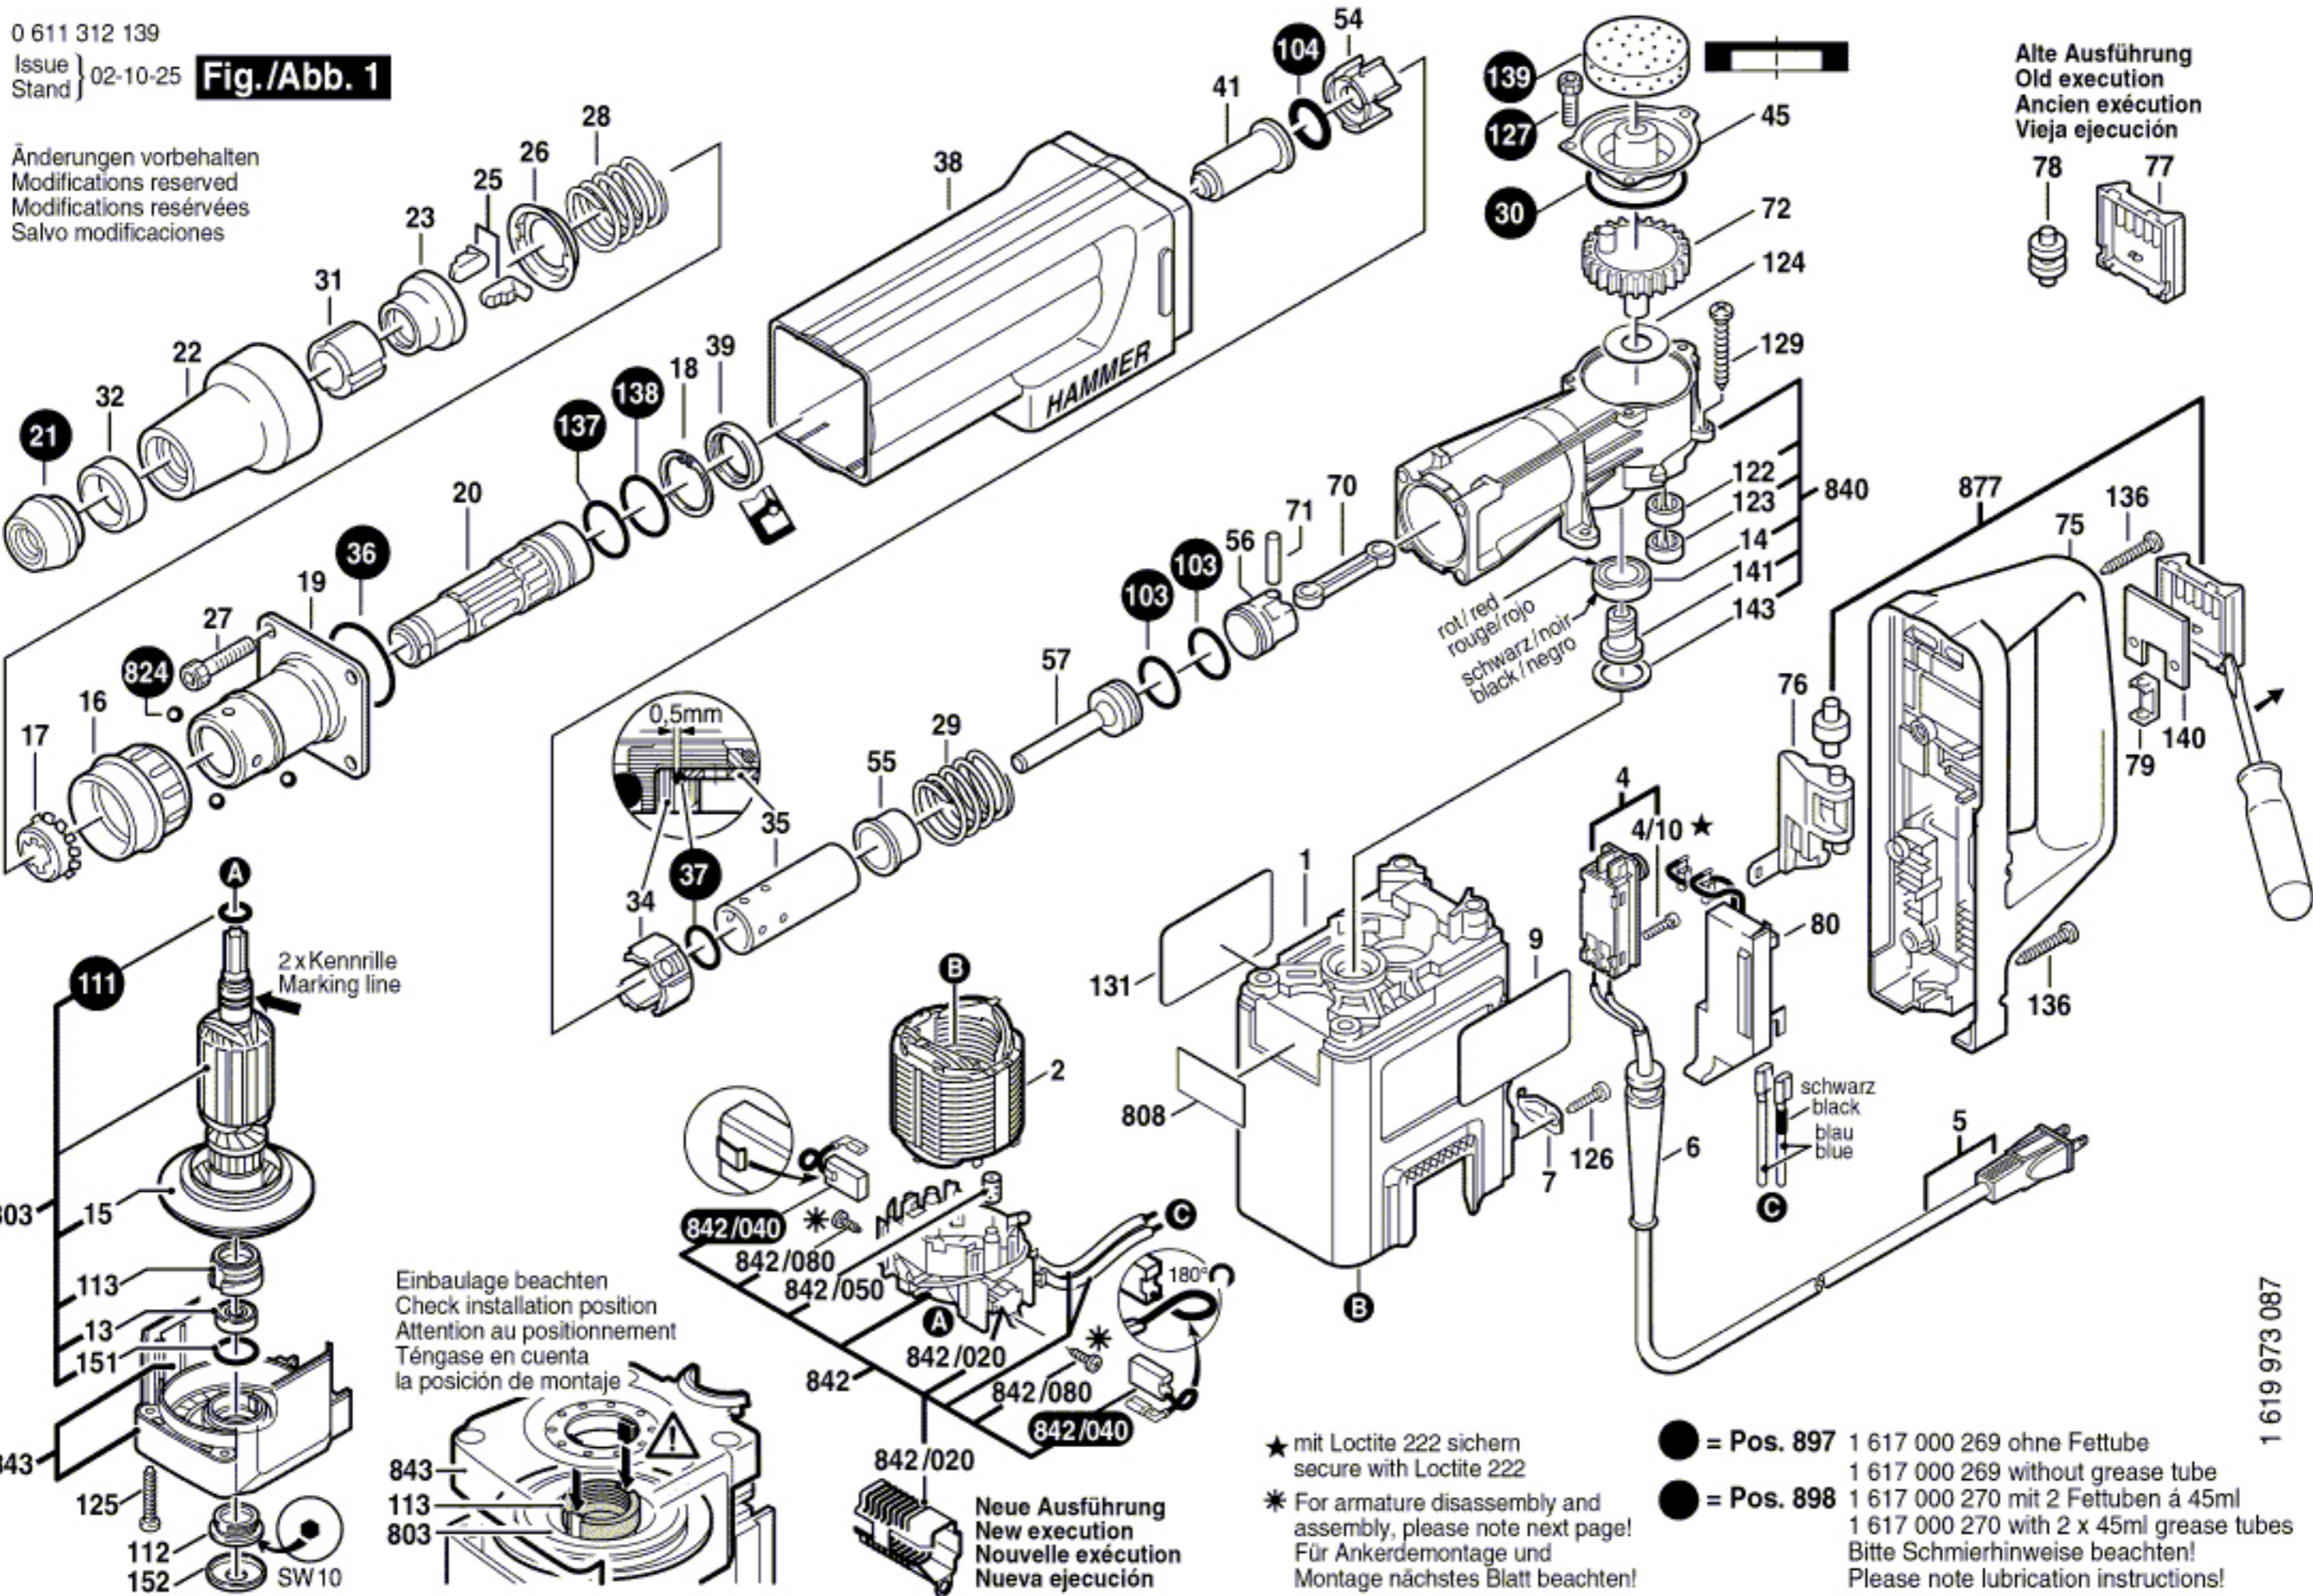

0 611 312 139

Issue } 02-10-25 **Fig./Abb. 1**

Änderungen vorbehalten
Modifications reserved
Modifications réservées
Salvo modificaciones

Alte Ausführung
Old execution
Ancien exécution
Vieja ejecución

rot / red
rouge / rojo
schwarz / noir
black / negro

schwarz
black
blau
blue

Einbaulage beachten
Check installation position
Attention au positionnement
Téngase en cuenta
la posición de montaje