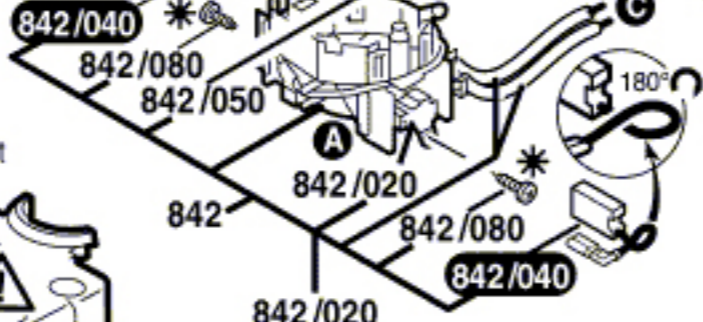

0 611 312 139

Issue } 02-10-25 **Fig./Abb. 1**

Änderungen vorbehalten
Modifications reserved
Modifications réservées
Salvo modificaciones

Alte Ausführung
Old execution
Ancien exécution
Vieja ejecución

rot / red
rouge / rojo
schwarz / noir
black / negro

schwarz
black
blau
blue

Einbaulage beachten
Check installation position
Attention au positionnement
Téngase en cuenta
la posición de montaje

★ mit Loctite 222 sichern
secure with Loctite 222
* For armature disassembly and
assembly, please note next page!
Für Ankerdemontage und
Montage nächstes Blatt beachten!

● = Pos. 897 1 617 000 269 ohne Fettube
1 617 000 269 without grease tube
● = Pos. 898 1 617 000 270 mit 2 Fettuben à 45ml
1 617 000 270 with 2 x 45ml grease tubes
Bitte Schmierhinweise beachten!
Please note lubrication instructions!