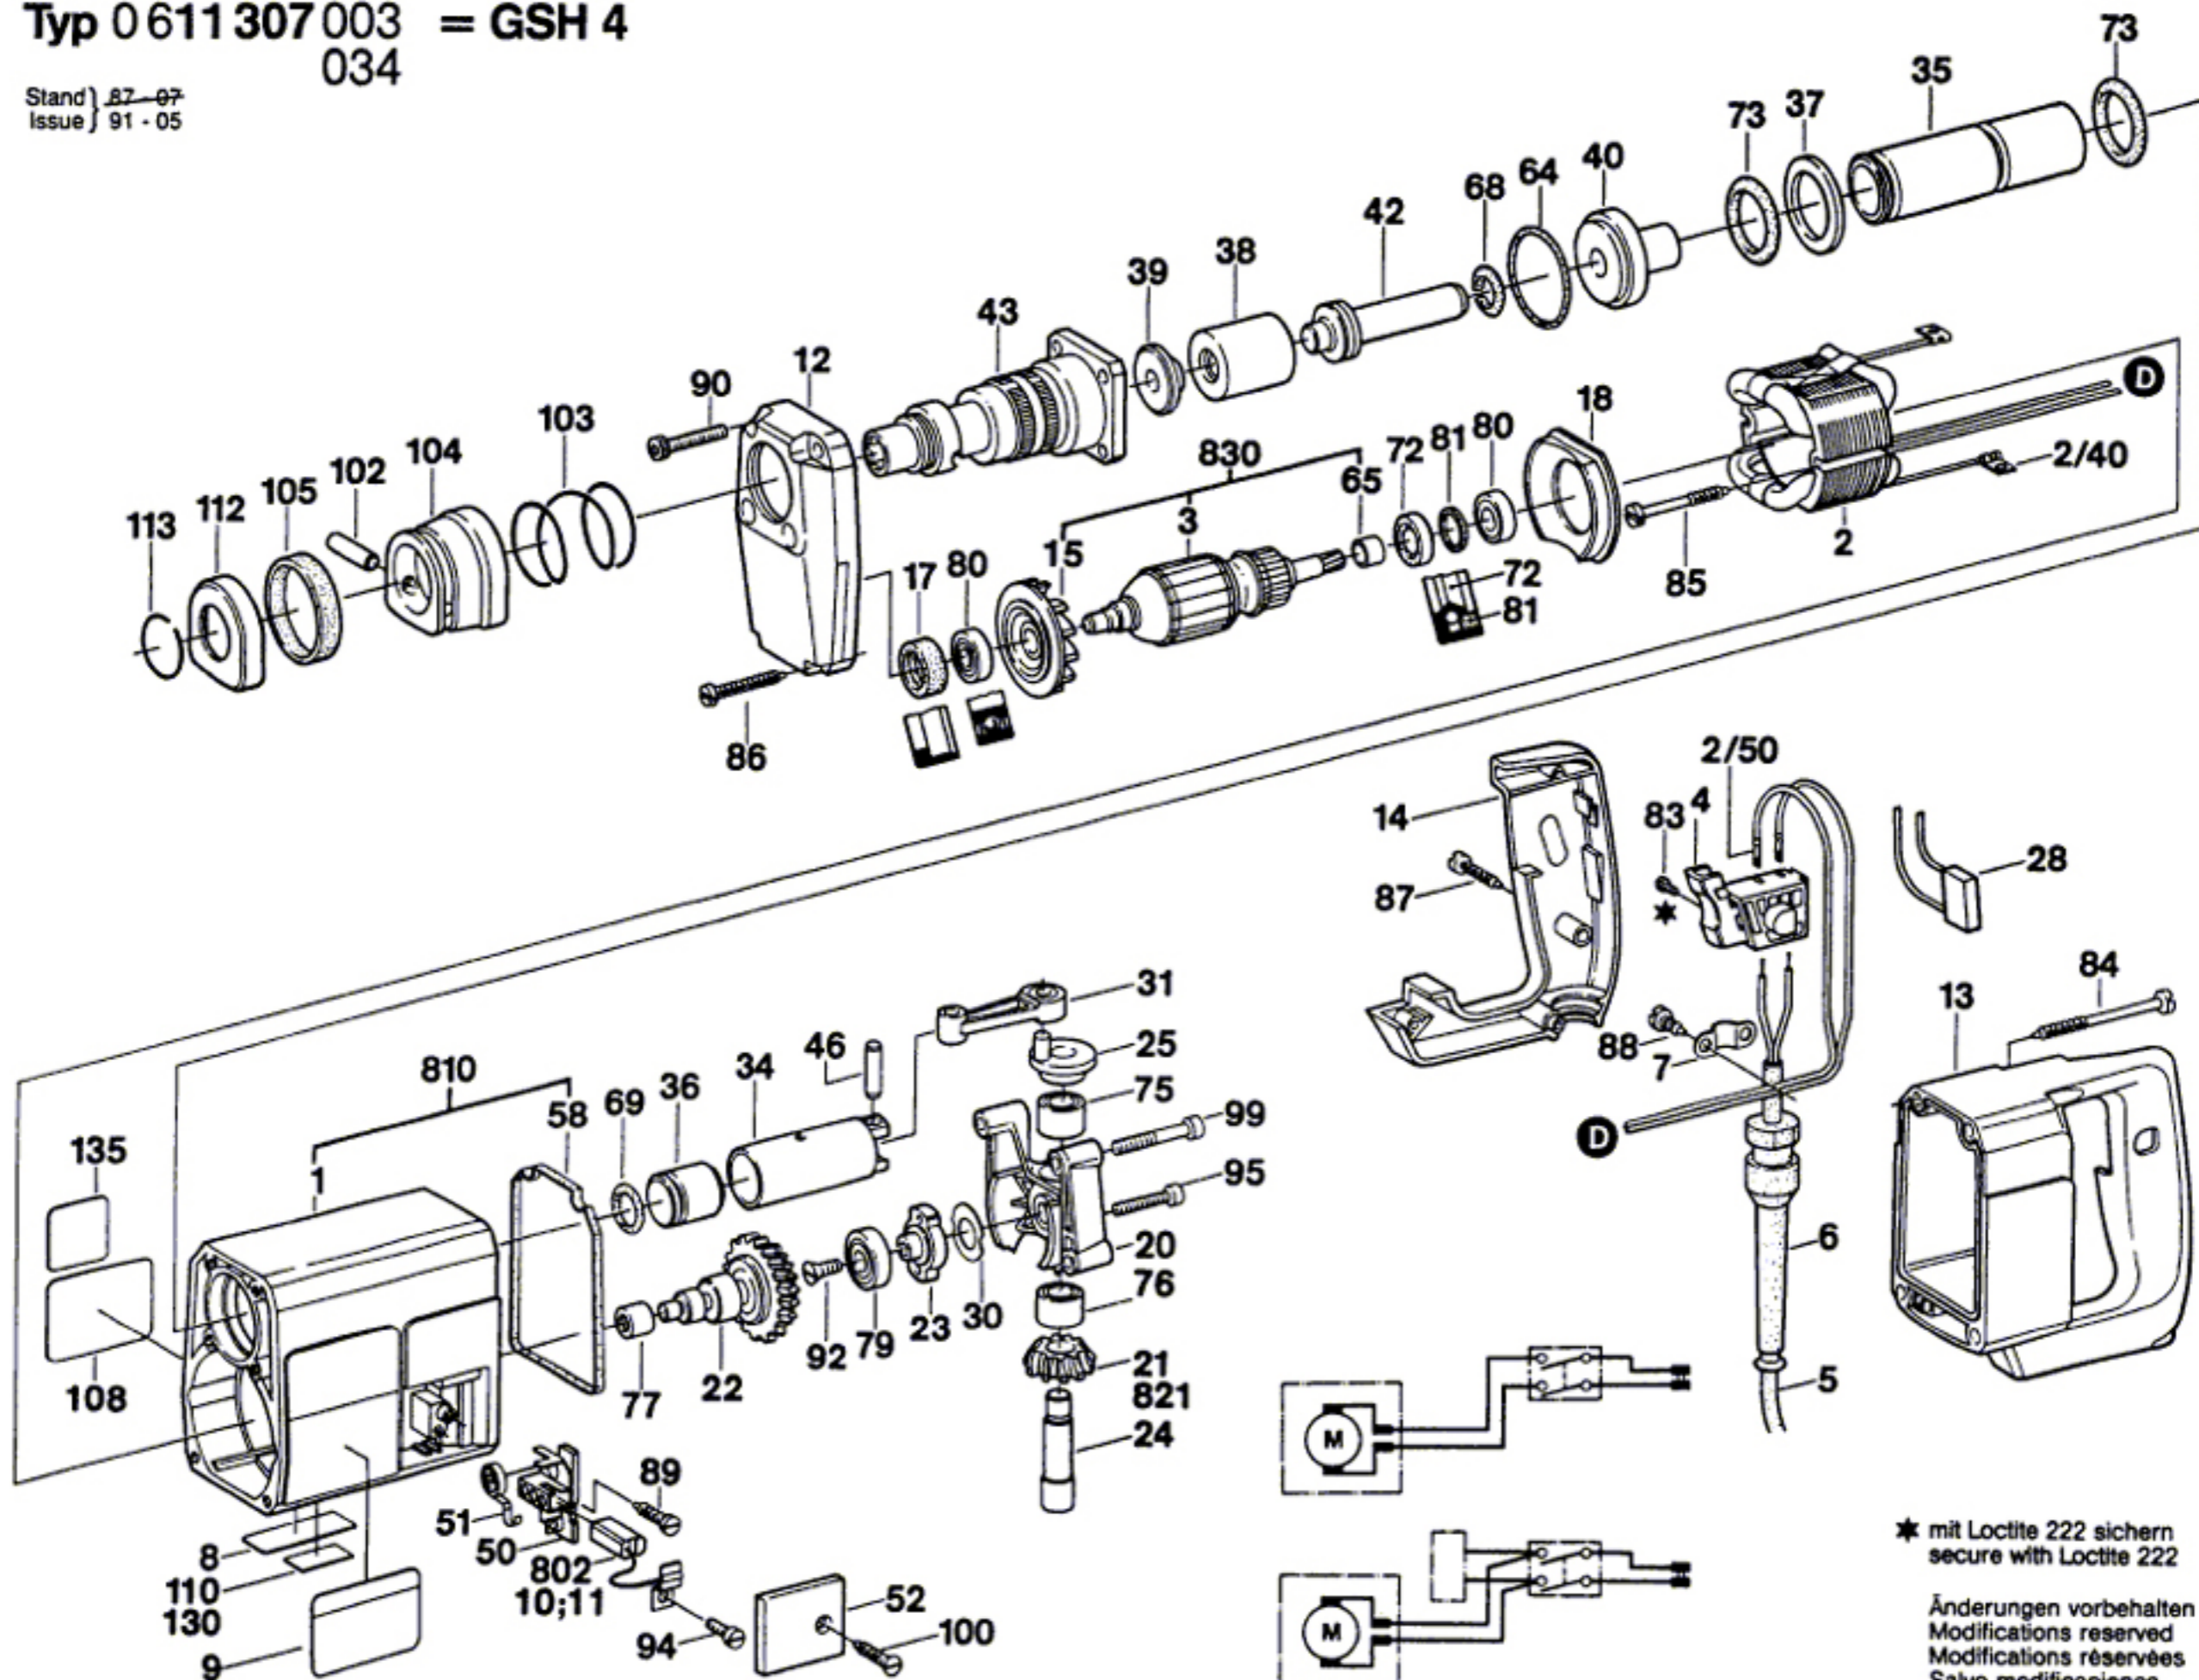

Typ 0611307003 = GSH 4 034

Stand } 87-97
Issue } 91-05

* mit Loctite 222 sichern
secure with Loctite 222

Änderungen vorbehalten
Modifications reserved
Modifications réservées
Salvo modificaciones

Typ 0 611 307 003 = GSH 4
034

Stand } 87-87
 Issue } 91-05

1985

**Neue Ausführung
 New Execution
 Nouveau Exécution
 Nueva Ejecución**

- 1 610 910 056 = 75
- 1 615 820 087 = 20
- 1 610 910 069 = 76

**Alte Ausführung
 Old Execution
 Ancien Exécution
 Vieja Ejecución**

- 1 610 910 056 = 75
- 1 615 820 056 = 20
- 1 610 910 056 = 75

Änderungen vorbehalten
 Modifications reserved
 Modifications réservées
 Salvo modificaciones
Robert Bosch GmbH
 Geschäftsbereich Elektrowerkzeuge
 D 7022 Leinfelden-Echterdingen 1