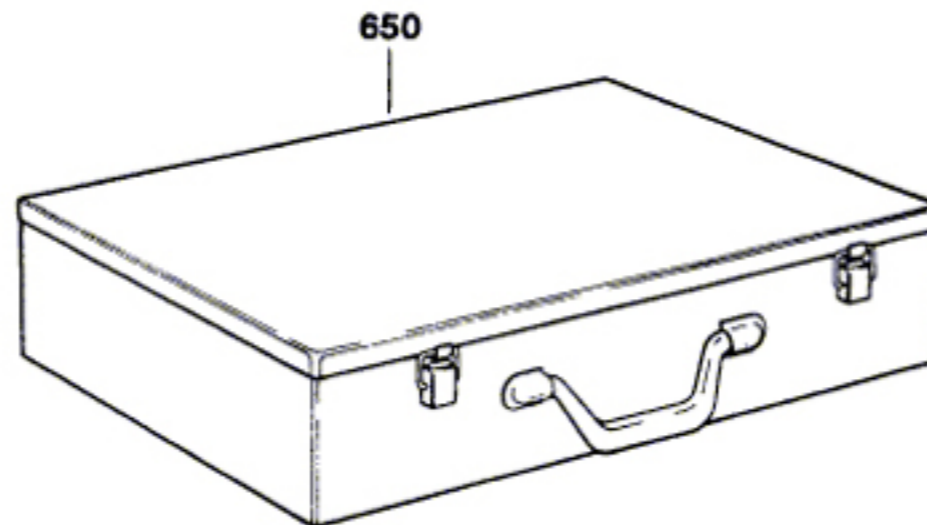

Typ 0611307003 = GSH 4 034

Stand } 87-97
Issue } 91-05

* mit Loctite 222 sichern
secure with Loctite 222

Änderungen vorbehalten
Modifications reserved
Modifications réservées
Salvo modificaciones

Typ 0 611 307 003 = GSH 4
034

Stand } 87-87
 Issue } 91-05

1985

**Neue Ausführung
 New Execution
 Nouveau Exécution
 Nueva Ejecución**

- 1 610 910 056 = 75
- 1 615 820 087 = 20
- 1 610 910 069 = 76

**Alte Ausführung
 Old Execution
 Ancien Exécution
 Vieja Ejecución**