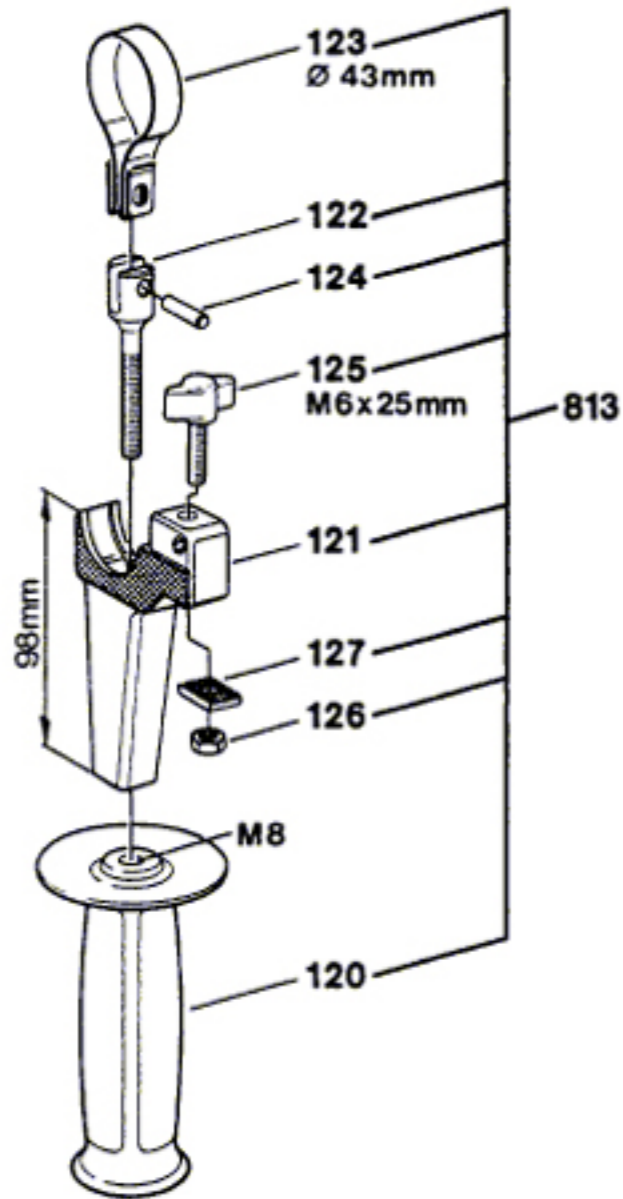

Typ 0611307003 = GSH 4 034

Stand } 87-97
Issue } 91-05

* mit Loctite 222 sichern
secure with Loctite 222

Änderungen vorbehalten
Modifications reserved
Modifications réservées
Salvo modificaciones

Typ 0 611 307 003 = GSH 4
034

Stand } 87-87
 Issue } 91-05

1985

**Neue Ausführung
 New Execution
 Nouveau Exécution
 Nueva Ejecución**

- 1 610 910 056 = 75
- 1 615 820 087 = 20
- 1 610 910 069 = 76

**Alte Ausführung
 Old Execution
 Ancien Exécution
 Vieja Ejecución**

- 1 610 910 056 = 75
- 1 615 820 056 = 20
- 1 610 910 056 = 75

Änderungen vorbehalten
 Modifications reserved
 Modifications réservées
 Salvo modificaciones
Robert Bosch GmbH
 Geschäftsbereich Elektrowerkzeuge
 D 7022 Leinfelden-Echterdingen 1