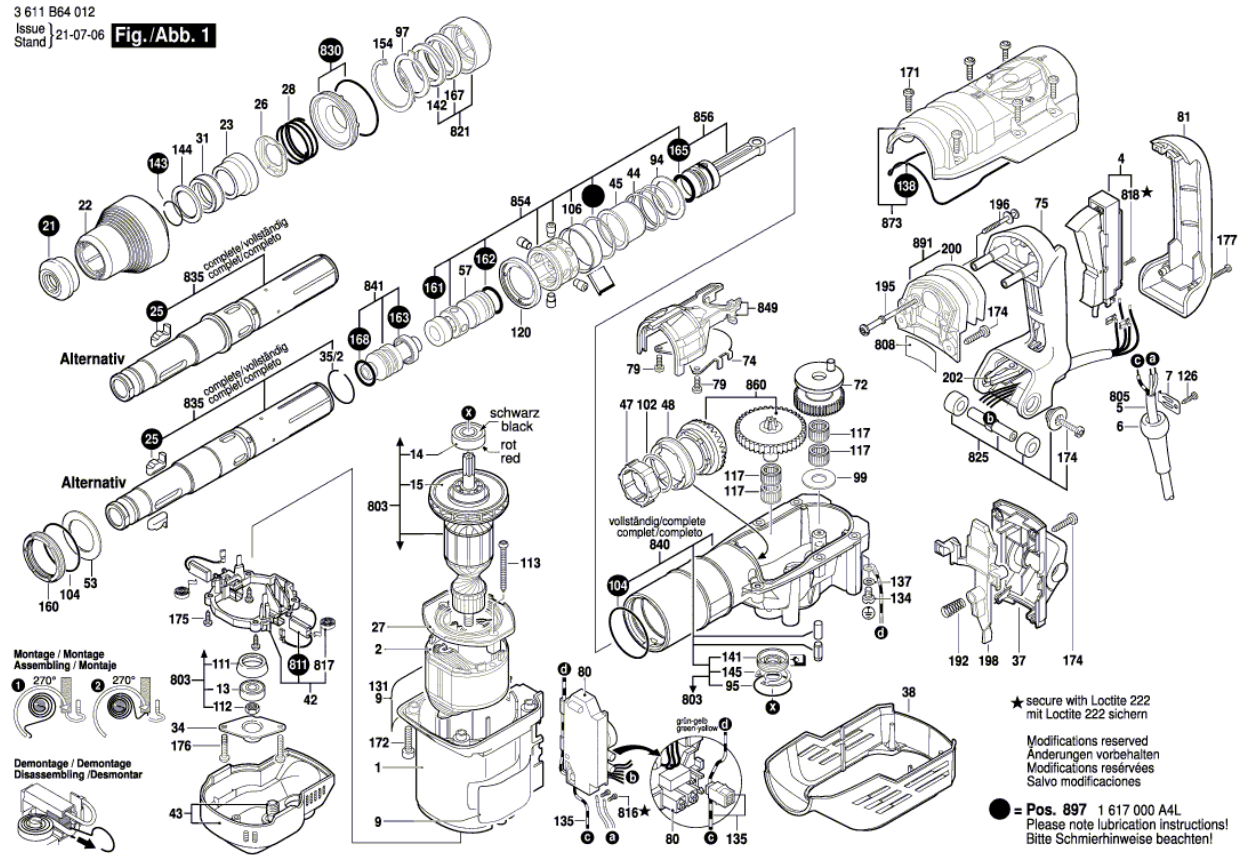

BOSCH

Rotary Hammer

11264 EVS | 3 611 B64 013

Table of Content

Spare parts list.....	2
Illustration - Type.....	6

Illustration - Type - E

Illustration - Type - E

3 611 B64 012
Issue | 20-08-18
Stand | **Fig./Abb. 2**