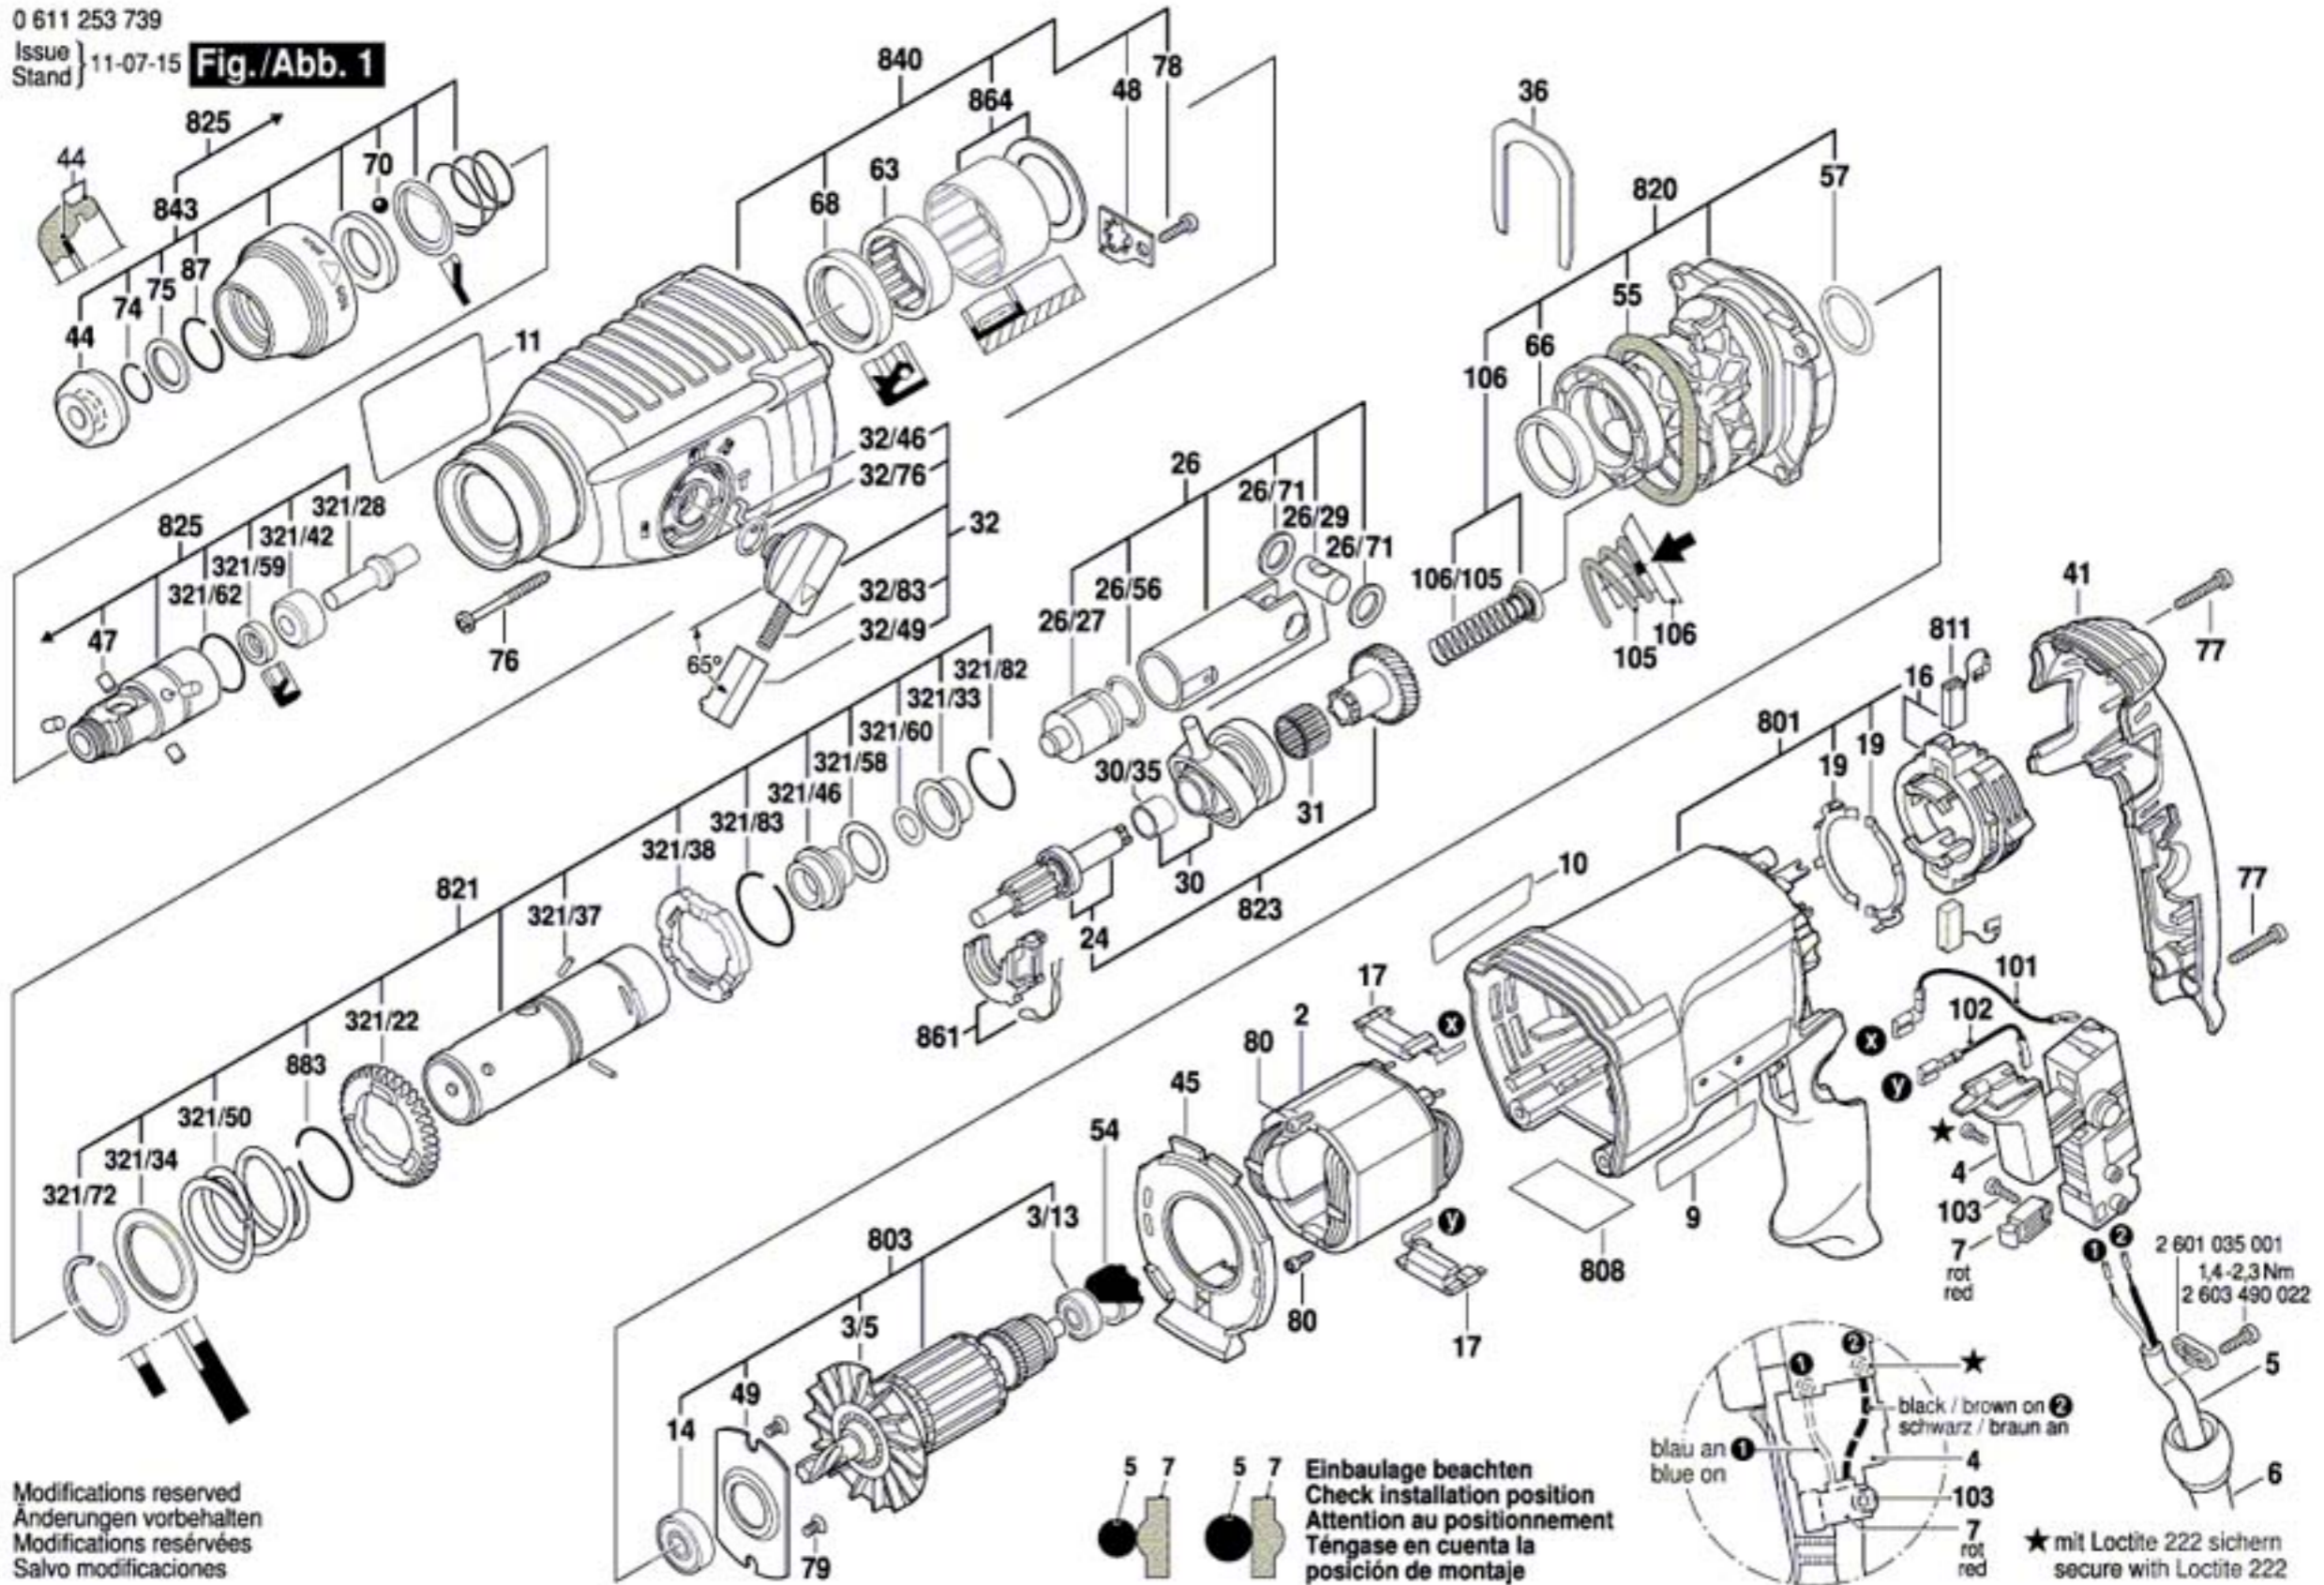

0 611 253 739

Issue } 11-07-15 **Fig./Abb. 1**
Stand }

Modifications reserved
Änderungen vorbehalten
Modifications réservées
Salvo modificaciones

Einbaulage beachten
Check installation position
Attention au positionnement
Téngase en cuenta la
posición de montaje