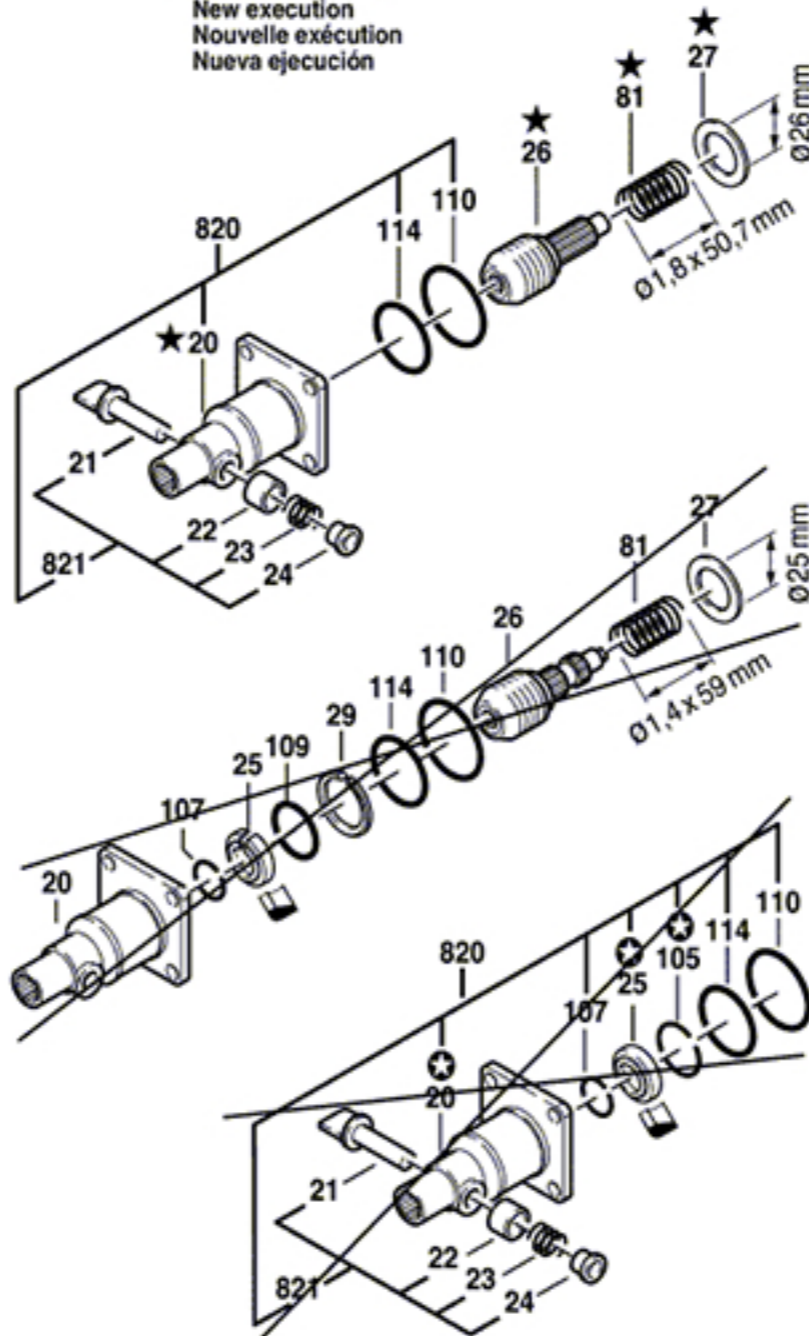

0 611 214 703

Issue } 04-02-20
Stand }

Fig./Abb. 2

★ Neue Ausführung
New execution
Nouvelle exécution
Nueva ejecución

★ Wird ab FD 644 = 86-04 montiert!
Starting manufacturing date FD/MD 644 = 86-04!

Änderungen vorbehalten
Modifications reserved
Modifications réservées
Salvo modificaciones