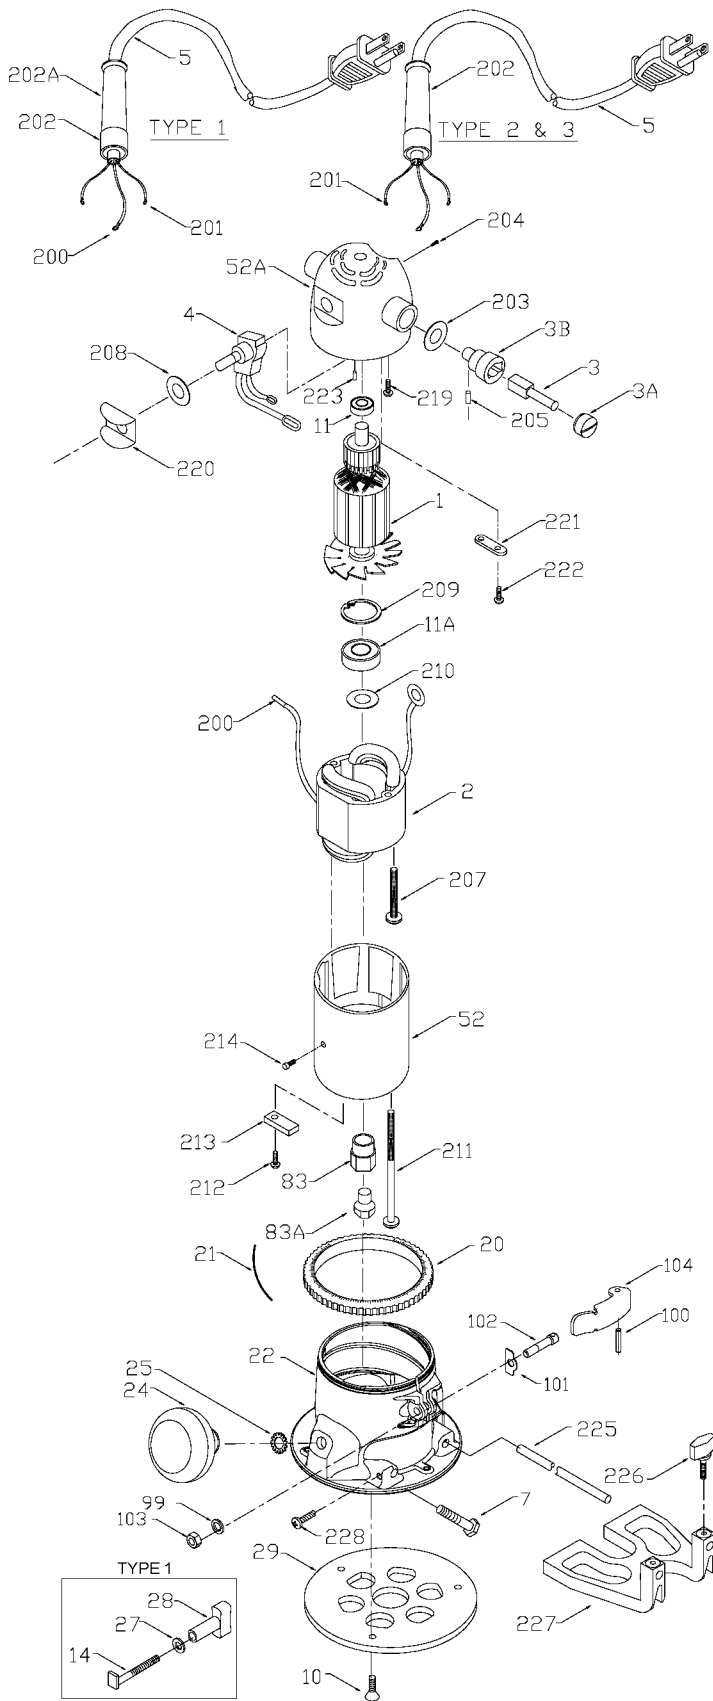

PORTER-CABLE ROUTER

Service Center or other competent repair center.

1001
1001H
1002
1002H

Parts List for 1002 Type 1

Item Number	Part Number	Description	Qty Required
1	000000-00	No Longer Available	1
1	680978SV	ARMATURE 115V	1
1	000000-00	No Longer Available	1
1	874568	FAN	1
2	680963SV	FIELD 115V	1
3	800838	BRUSH	2
3	801538	BRUSH CAP	2
3	691858	BRUSH HLDR ASSY	2
3	803105	LEAD	1
4	842606SV	SWITCH	1
5	879182	CORD	1
7	802306	HEX HEAD SCREW	1
10	874117	SCREW	10
10	688860	SCREW	10
11	330003-85	BEARING	3
11	802311	BEARING	3
14	685526	SCREW	10
20	872998	DEPTH RING	1
21	800869	SPRING	3
22	5140096-05	SUB BASE	1
22	5140096-05	SUB BASE	1
22	5140096-05	SUB BASE	1
24	803674	KNOB	1
24	800995	BASE KNOB	1
25	801821	WASHER	10
27	823374	WASHER	10
28	874582	CLAMP KNOB	1

Parts List for 1002 Type 1

Item Number	Part Number	Description	Qty Required
29	875807	SUB BASE	1
29	42186	ROUTER SUB-BASE	1
52	800836SV	CASING & PINS FRONT	1
52	695427	REAR MOTOR CASE	1
83	800857	COLLET	1
83	800879	CHUCK	1
83	800857	COLLET	1
99	802417	WASHER	10
100	903118	PIN	1
101	A00323	WEAR PLATE	1
102	903120	SHAFT	1
103	903693	NUT	10
104	903114	BUCKLE	1
200	802303	CONNECTOR	1
201	849314	TERM	1
202	802202	RELIEVER	1
202	872766	SPRING-STRAIN RELVR	10
203	802223	WASHER	10
204	801896	SCREW	10
205	802388	SCREW	10
207	857566	SCREW	10
208	695419	WASHER	10
209	802302	RING	1
210	800865	DUSTSHIELD	1
211	876110	SCREW	10
212	884892	SCREW	10
213	000000-00	No Longer Available	1

Parts List for 1002 Type 1

Item Number	Part Number	Description	Qty Required
214	800835	PIN	1
219	852310	SCREW	10
219	844107	SCREW	10
220	800859	GUARD	1
225	824588	ROD GUIDE	1
225	824588	ROD GUIDE	1
226	882810	KNOB	1
227	42160	ROUTER EDGE GUIDE	1
228	803160	SCREW	10
231	000000-00	No Longer Available	1
231	683511	WRENCH	1