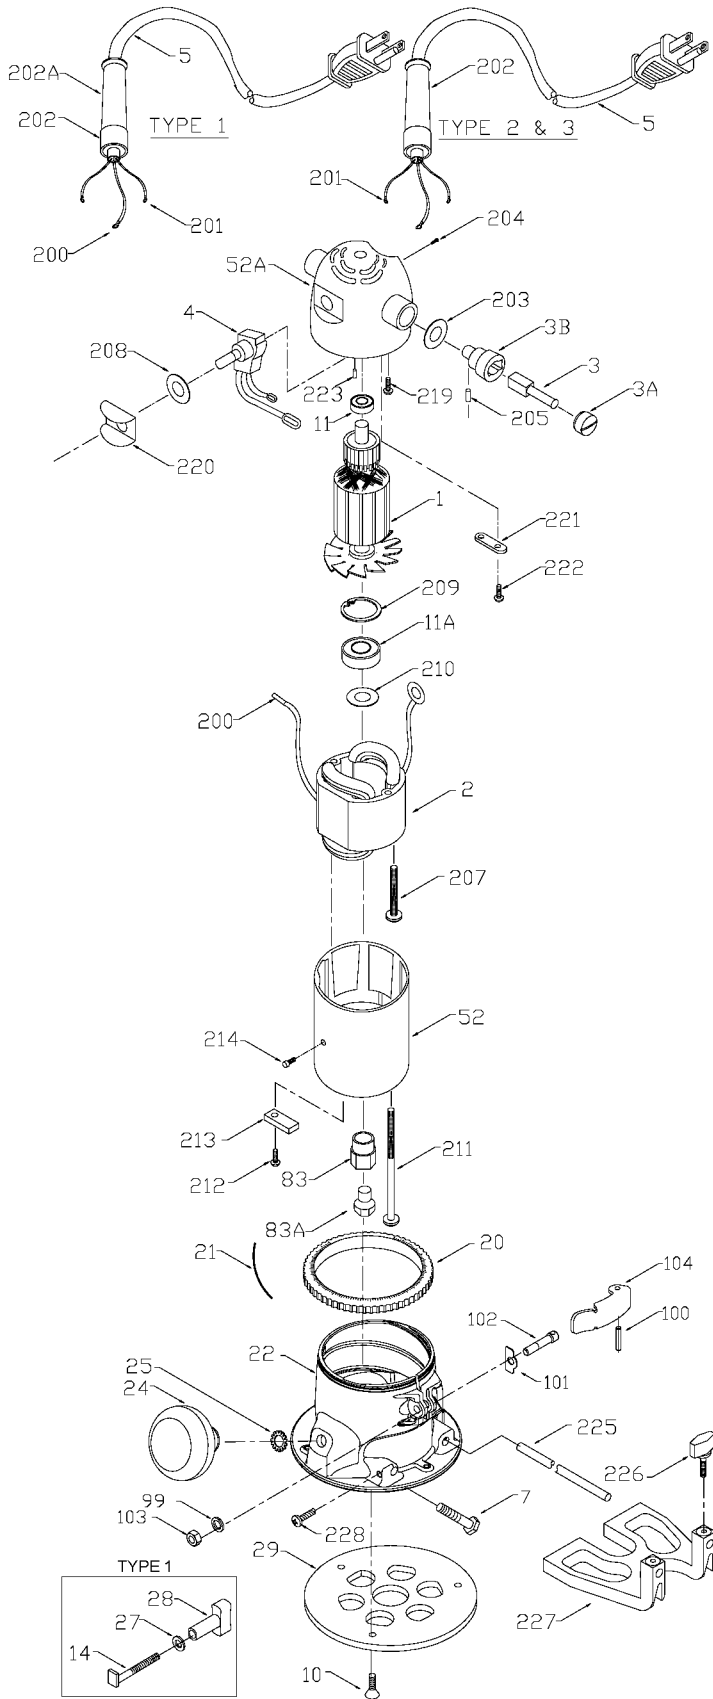

PORTER-CABLE ROUTER

Service Center or other competent repair center.

1001
1001H
1002
1002H

Parts List for 100 Type 3

Item Number	Part Number	Description	Qty Required
1	000000-00	No Longer Available	1
1	680978SV	ARMATURE 115V	1
1	000000-00	No Longer Available	1
1	874568	FAN	1
2	680963SV	FIELD 115V	1
3	800838	BRUSH	2
3	801538	BRUSH CAP	2
3	691858	BRUSH HLDR ASSY	2
3	803105	LEAD	1
4	842606SV	SWITCH	1
5	879182	CORD	1
7	802306	HEX HEAD SCREW	1
10	874117	SCREW	10
10	688860	SCREW	10
11	855216SV	BEARING	3
11	802311	BEARING	3
14	685526	SCREW	10
20	872998	DEPTH RING	1
21	800869	SPRING	3
22	5140096-05	SUB BASE	1
22	5140096-05	SUB BASE	1
22	5140096-05	SUB BASE	1
24	803674	KNOB	1
24	800995	BASE KNOB	1
25	801821	WASHER	10
27	823374	WASHER	10
28	874582	CLAMP KNOB	1

Parts List for 100 Type 3

Item Number	Part Number	Description	Qty Required
29	875807	SUB BASE	1
29	42186	ROUTER SUB-BASE	1
52	800836SV	CASING & PINS FRONT	1
52	695427	REAR MOTOR CASE	1
83	800857	COLLET	1
83	800879	CHUCK	1
83	800857	COLLET	1
99	802417	WASHER	10
100	903118	PIN	1
101	A00323	WEAR PLATE	1
102	903120	SHAFT	1
103	903693	NUT	10
104	903114	BUCKLE	1
200	802303	CONNECTOR	1
201	849314	TERM	1
202	810716	RELIEVER	1
203	802223	WASHER	10
204	801896	SCREW	10
205	802388	SCREW	10
207	857566	SCREW	10
208	695419	WASHER	10
209	802302	RING	1
210	800865	DUSTSHIELD	1
211	876110	SCREW	10
212	884892	SCREW	10
213	000000-00	No Longer Available	1
214	800835	PIN	1

Parts List for 100 Type 3

Item Number	Part Number	Description	Qty Required
219	852310	SCREW	10
219	844107	SCREW	10
220	800859	GUARD	1
221	861434	CORD CLAMP	1
222	882187	SCREW	10
223	842597	PLUG	1
225	824588	ROD GUIDE	1
225	824588	ROD GUIDE	1
226	882810	KNOB	1
227	42160	ROUTER EDGE GUIDE	1
228	803160	SCREW	10
231	000000-00	No Longer Available	1
231	683511	WRENCH	1