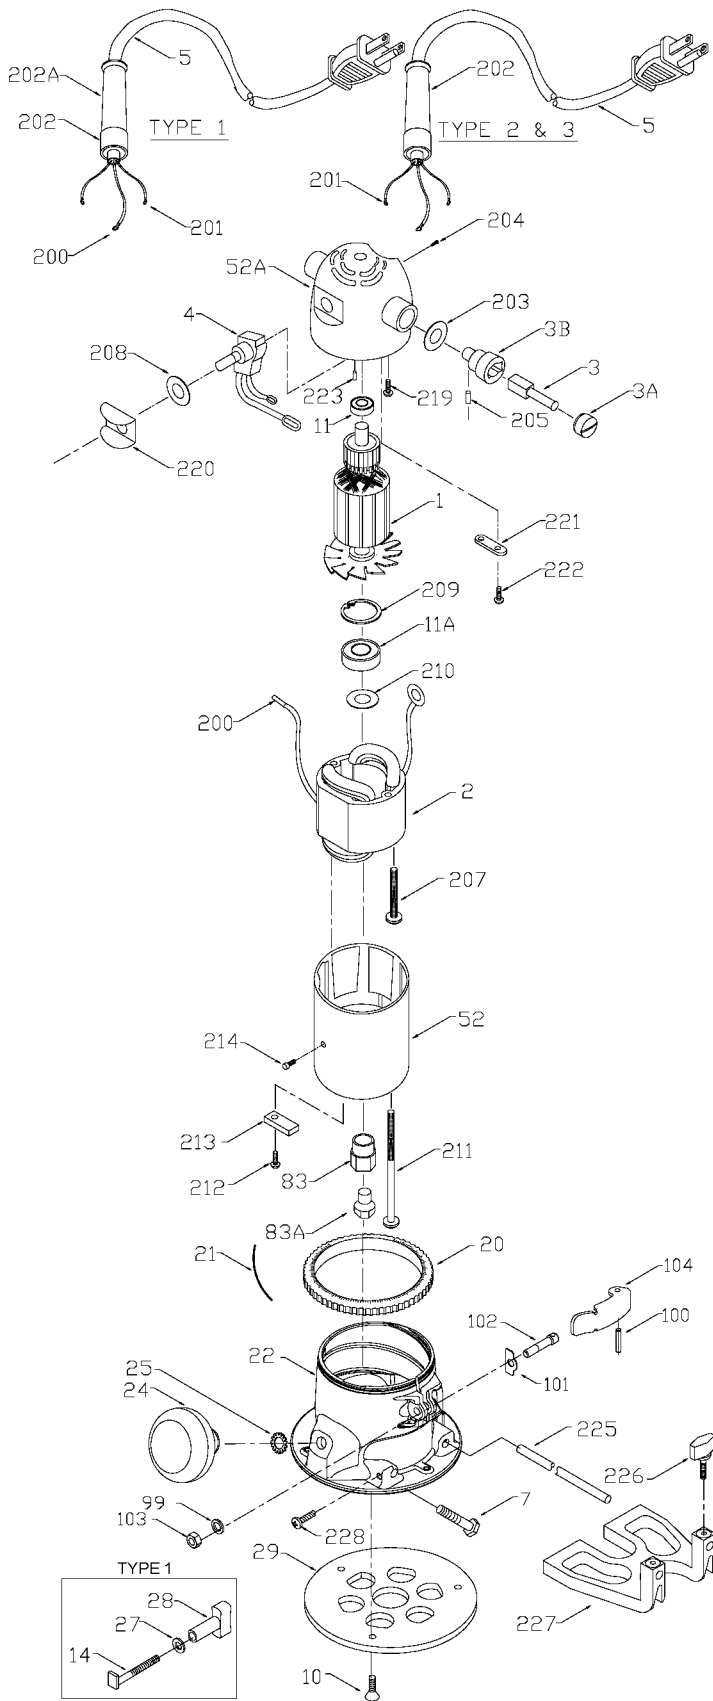

PORTER-CABLE ROUTER

Service Center or other competent repair center.

1001
1001H
1002
1002H

Parts List for 100 Type 2

Item Number	Part Number	Description	Qty Required
1	000000-00	No Longer Available	1
1	680978SV	ARMATURE 115V	1
1	000000-00	No Longer Available	1
1	874568	FAN	1
2	680963SV	FIELD 115V	1
3	800838	BRUSH	2
3	801538	BRUSH CAP	2
3	691858	BRUSH HLDR ASSY	2
3	803105	LEAD	1
4	842606SV	SWITCH	1
5	879182	CORD	1
7	802306	HEX HEAD SCREW	1
10	874117	SCREW	10
10	688860	SCREW	10
11	855216SV	BEARING	3
11	802311	BEARING	3
14	685526	SCREW	10
20	872998	DEPTH RING	1
21	800869	SPRING	3
22	5140096-05	SUB BASE	1
22	5140096-05	SUB BASE	1
22	5140096-05	SUB BASE	1
24	803674	KNOB	1
24	800995	BASE KNOB	1
25	801821	WASHER	10
27	823374	WASHER	10
28	874582	CLAMP KNOB	1

Parts List for 100 Type 2

Item Number	Part Number	Description	Qty Required
29	875807	SUB BASE	1
29	42186	ROUTER SUB-BASE	1
52	800836SV	CASING & PINS FRONT	1
52	695427	REAR MOTOR CASE	1
83	800857	COLLET	1
83	800879	CHUCK	1
83	800857	COLLET	1
99	802417	WASHER	10
100	903118	PIN	1
101	A00323	WEAR PLATE	1
102	903120	SHAFT	1
103	903693	NUT	10
104	903114	BUCKLE	1
200	802303	CONNECTOR	1
201	849314	TERM	1
202	810716	RELIEVER	1
203	802223	WASHER	10
204	801896	SCREW	10
205	802388	SCREW	10
207	857566	SCREW	10
208	695419	WASHER	10
209	802302	RING	1
210	800865	DUSTSHIELD	1
211	876110	SCREW	10
212	884892	SCREW	10
213	000000-00	No Longer Available	1
214	800835	PIN	1

Parts List for 100 Type 2

Item Number	Part Number	Description	Qty Required
219	852310	SCREW	10
219	844107	SCREW	10
220	800859	GUARD	1
221	861434	CORD CLAMP	1
222	882187	SCREW	10
225	824588	ROD GUIDE	1
225	824588	ROD GUIDE	1
226	882810	KNOB	1
227	42160	ROUTER EDGE GUIDE	1
228	803160	SCREW	10
231	000000-00	No Longer Available	1
231	683511	WRENCH	1