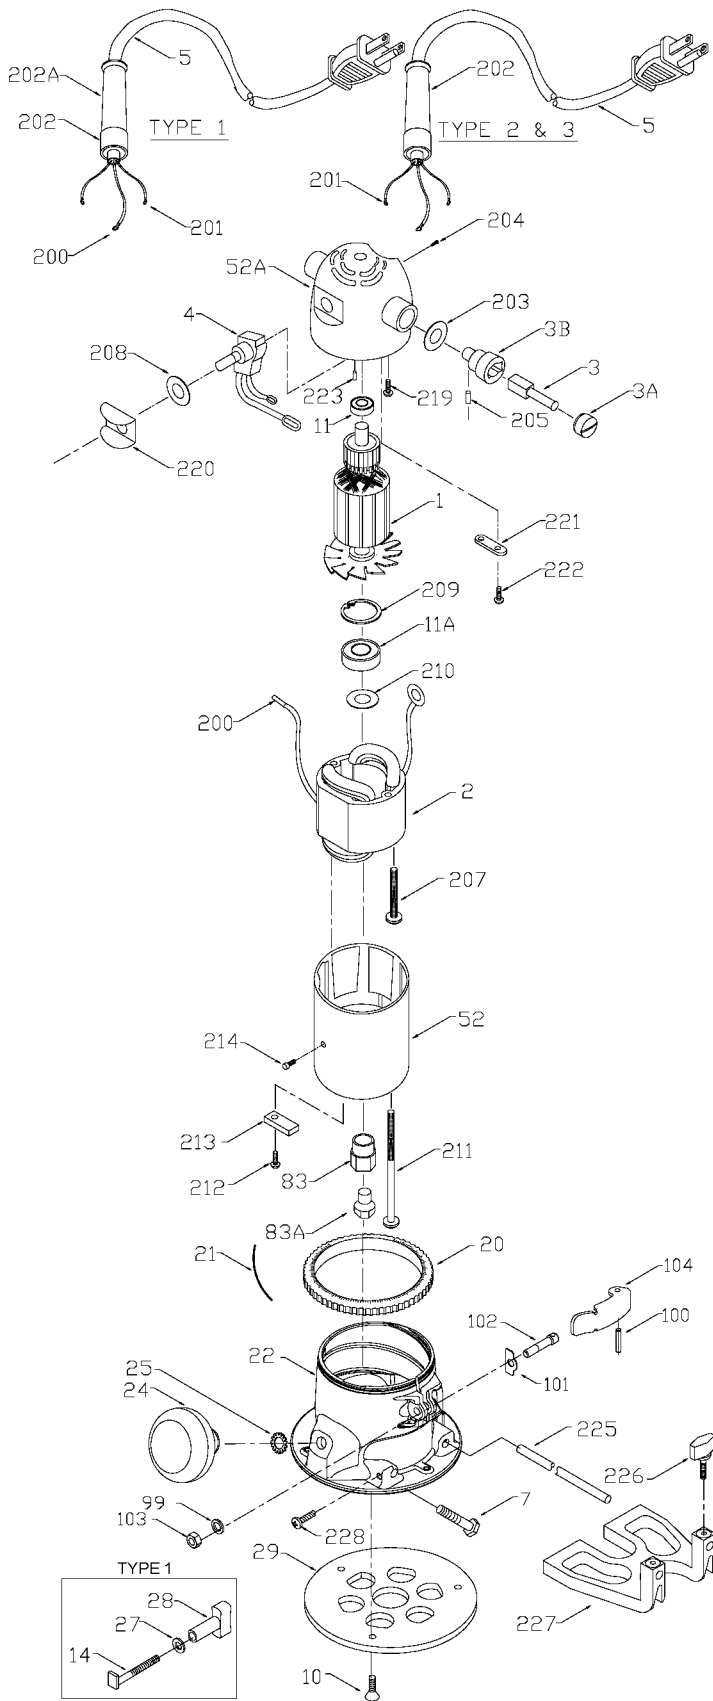

PORTER-CABLE ROUTER

Service Center or other competent repair center.

1001
1001H
1002
1002H

Parts List for 100 Type 1

Item Number	Part Number	Description	Qty Required
1	000000-00	No Longer Available	1
1	680978SV	ARMATURE 115V	1
1	874568	FAN	1
1	000000-00	No Longer Available	1
2	680963SV	FIELD 115V	1
3	800838	BRUSH	2
3	801538	BRUSH CAP	2
3	691858	BRUSH HLDR ASSY	2
3	803105	LEAD	1
4	842606SV	SWITCH	1
5	879182	CORD	1
7	802306	HEX HEAD SCREW	1
10	874117	SCREW	10
10	688860	SCREW	10
11	855216SV	BEARING	3
11	802311	BEARING	3
14	685526	SCREW	10
20	872998	DEPTH RING	1
21	800869	SPRING	3
22	5140096-05	SUB BASE	1
22	5140096-05	SUB BASE	1
22	5140096-05	SUB BASE	1
24	803674	KNOB	1
24	800995	BASE KNOB	1
25	801821	WASHER	10
27	823374	WASHER	10
28	874582	CLAMP KNOB	1

Parts List for 100 Type 1

Item Number	Part Number	Description	Qty Required
29	875807	SUB BASE	1
29	42186	ROUTER SUB-BASE	1
52	800836SV	CASING & PINS FRONT	1
52	695427	REAR MOTOR CASE	1
83	800857	COLLET	1
83	800879	CHUCK	1
83	800857	COLLET	1
99	802417	WASHER	10
100	903118	PIN	1
101	A00323	WEAR PLATE	1
102	903120	SHAFT	1
103	903693	NUT	10
104	903114	BUCKLE	1
200	802303	CONNECTOR	1
201	849314	TERM	1
202	802202	RELIEVER	1
202	872766	SPRING-STRAIN RELVR	10
203	802223	WASHER	10
204	801896	SCREW	10
205	802388	SCREW	10
207	857566	SCREW	10
208	695419	WASHER	10
209	802302	RING	1
210	800865	DUSTSHIELD	1
211	876110	SCREW	10
212	884892	SCREW	10
213	000000-00	No Longer Available	1

Parts List for 100 Type 1

Item Number	Part Number	Description	Qty Required
214	800835	PIN	1
219	844107	SCREW	10
219	852310	SCREW	10
220	800859	GUARD	1
225	824588	ROD GUIDE	1
225	824588	ROD GUIDE	1
226	882810	KNOB	1
227	42160	ROUTER EDGE GUIDE	1
228	803160	SCREW	10
231	000000-00	No Longer Available	1
231	683511	WRENCH	1