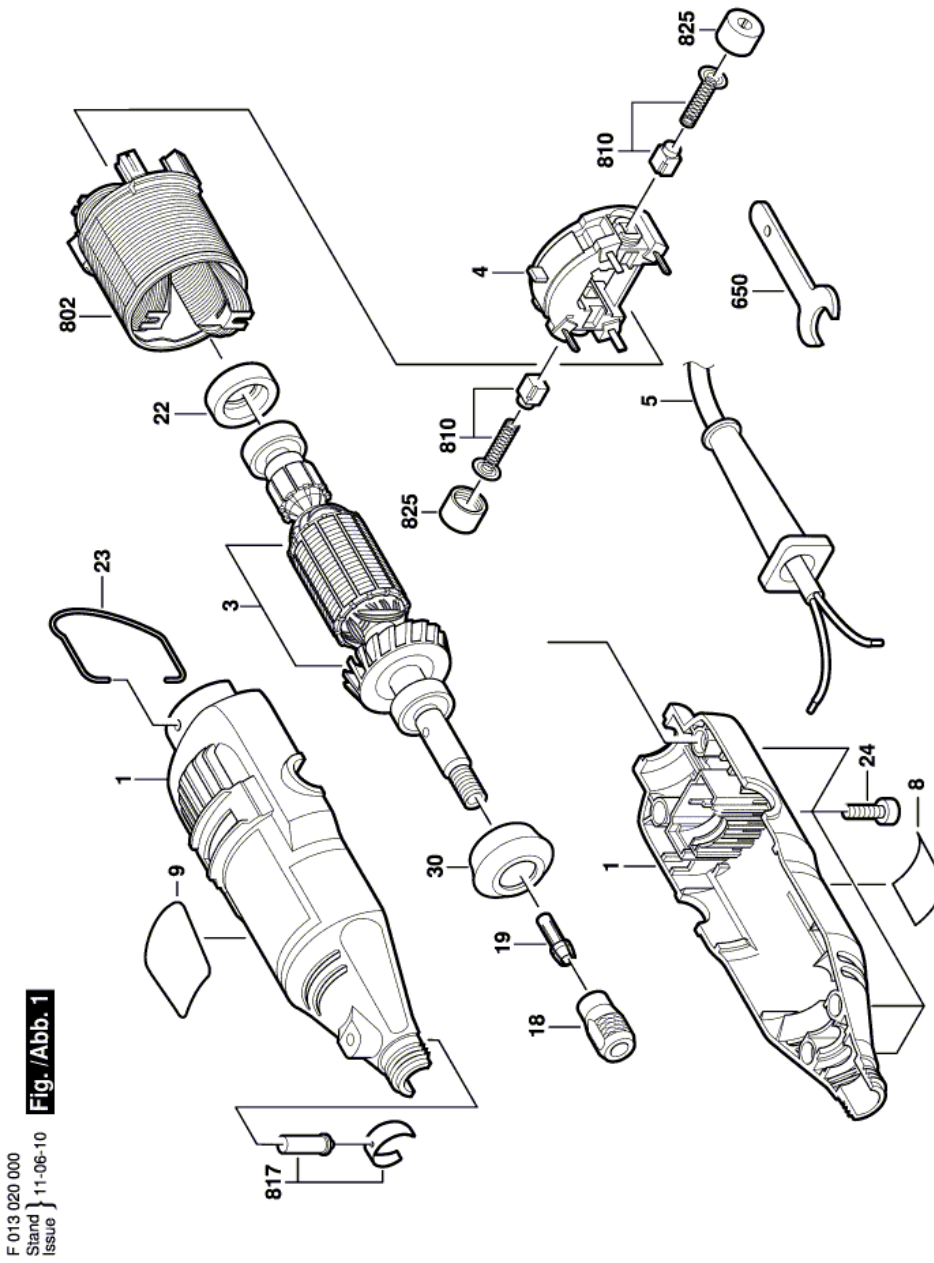

. - F 013 010 001 - 100

www.powertools-aftersaleservice.com

BOSCH

Item	Part Number	Description	Illustration	Price	Quantity	Price Group
1	2 610 925 248	Housing Set	1	-,-	1	25
3	2 610 006 472	Armature 120-127V	1	-,-	1	32
4	2 610 912 826	On-Off Switch	1	-,-	1	-
5	2 615 294 041	Power supply cord	1	-,-	1	26
8	2 610 006 478	Nameplate	1	-,-	1	13
9	2 610 948 783	Adhesive Label	1	-,-	1	-
18	2 615 297 355	Nut	1	-,-	1	12
19	2 615 110 480	Collet 1/8"	1	-,-	1	15
22	2 615 297 373	Insulator	1	-,-	1	11
23	2 615 294 043	Pickup Clip	1	-,-	1	15
24	2 615 294 035	Cross Recessed-Head Screw	1	-,-	4	11
30	2 610 925 247	Cover	1	-,-	1	12
802	2 610 006 549	Field 127V	1	-,-	1	29
810	2 610 006 477	Carbon-Brush Set	1	-,-	1	21
817	2 615 297 356	Parts Set	1	-,-	1	13
825	2 610 913 683	Sealing cap	1	-,-	1	16

Illustration - Type E

Information subject to change without further notice.